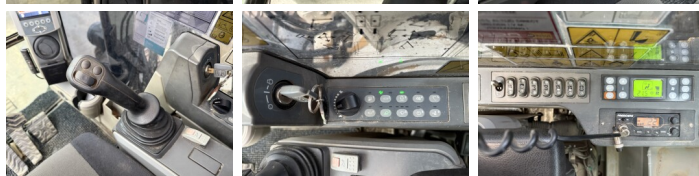

Caterpillar

Caterpillar 316EL

BOSS
MACHINERY

An 2012
Număr de referință BM007127
Ore 16.626

Algemeen

Tip 316EL
Location Veldhoven, Netherlands
Certificaat CE + EPA
Disponibil din stoc la Boss Machinery! Acest Caterpillar 316EL Excavator din 2012 are o putere a motorului de 89 kW și 16626 ore de funcționare. Greutatea totală a acestui Caterpillar 316EL este 18300 kg și dimensiunile sunt 8.50 x 2.71 x 3.32. În plus, acest 316EL este echipat cu Radio, Camera, Cuplor rapid, Funcție suplimentară hidraulică, Funcția de ciocan, Lubrifierea centrală. Caterpillar Excavator are, de asemenea, o certificare CE + EPA. Doriți mai multe informații sau doriți să încercați Caterpillar 316EL la sediul nostru? Vă rugăm să ne contactați.

Descriere

Maten / Gewichten

Greutate 18300
Dimensiuni L*Î*L 8.50 x 2.71 x 3.32

Motor informatie

Motor marca Caterpillar
Model de motor C4.4
Cilindri 4
Turbo
Capacitate în kW 89

Banden / Rupsen

Farfurie % 40
Sprocket % 10
Lanț % 30
Lățimea plăcii 70 cm

Opties

Radio

Camera

Cuplor rapid

Func?ie suplimentar?
hidraulic?

Func?ia de ciocan

Lubrifierea central?