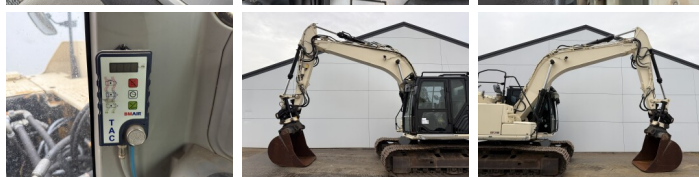

Caterpillar

Caterpillar 316EL

BOSS
MACHINERY

An 2012
Număr de referință BM007127
Ore 16.626

Algemeen

Tip 316EL
Location Veldhoven, Netherlands
Certificaat CE + EPA
Disponibil din stoc la Boss Machinery! Acest Caterpillar 316EL Excavator din 2012 are o putere a motorului de 89 kW și 16626 ore de funcționare. Greutatea totală a acestui Caterpillar 316EL este 18300 kg și dimensiunile sunt 8.50 x 2.71 x 3.32. În plus, acest 316EL este echipat cu Radio, Camera, Cuplor rapid, Funcție suplimentară hidraulică, Funcția de ciocan, Lubrifierea centrală. Caterpillar Excavator are, de asemenea, o certificare CE + EPA. Doriți mai multe informații sau doriți să încercați Caterpillar 316EL la sediul nostru? Vă rugăm să ne contactați.

Descriere

Maten / Gewichten

Greutate 18300
Dimensiuni L*Î*L 8.50 x 2.71 x 3.32

Motor informatie

Motor marca Caterpillar
Model de motor C4.4
Cilindri 4
Turbo
Capacitate în kW 89

Banden / Rupsen

Farfurie % 40
Sprocket % 10
Lanț % 30
Lățimea plăcii 70 cm

Opties

Radio