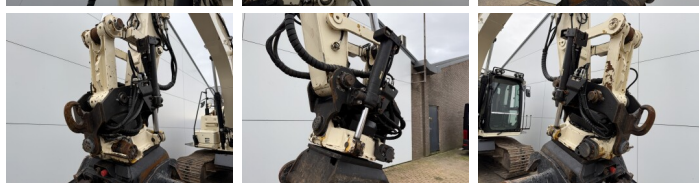

Caterpillar

Caterpillar 316EL

BOSS
MACHINERY

An 2012
Număr de referință BM007127
Ore 16.626

Algemeen

Tip 316EL
Location Veldhoven, Netherlands
Certificaat CE + EPA
Disponibil din stoc la Boss Machinery! Acest Caterpillar 316EL Excavator din 2012 are o putere a motorului de 89 kW și 16626 ore de funcționare. Greutatea totală a acestui Caterpillar 316EL este 18300 kg și dimensiunile sunt 8.50 x 2.71 x 3.32. În plus, acest 316EL este echipat cu Radio, Camera, Cuplor rapid, Funcție suplimentară hidraulică, Funcția de ciocan, Lubrifierea centrală. Caterpillar Excavator are, de asemenea, o certificare CE + EPA. Doriți mai multe informații sau doriți să încercați Caterpillar 316EL la sediul nostru? Vă rugăm să ne contactați.

Descriere

Maten / Gewichten

Greutate 18300
Dimensiuni L*Î*L 8.50 x 2.71 x 3.32

Motor informatie

Motor marca Caterpillar
Model de motor C4.4
Cilindri 4
Turbo
Capacitate în kW 89

Banden / Rupsen

Farfurie % 40
Sprocket % 10
Lanț % 30
Lățimea plăcii 70 cm

Opties

Radio

Camera

Cuplor rapid

Func?ie suplimentar?
hidraulic?

Func?ia de ciocan

Lubrifierea central?