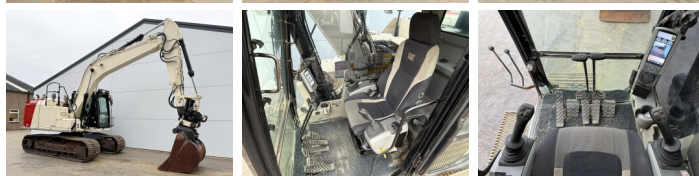

Caterpillar

Caterpillar 316EL

BOSS
MACHINERY

An 2012
Număr de referință BM007127
Ore 16.626

Algemeen

Tip 316EL
Location Veldhoven, Netherlands
Certificaat CE + EPA
Disponibil din stoc la Boss Machinery! Acest Caterpillar 316EL Excavator din 2012 are o putere a motorului de 89 kW și 16626 ore de funcționare. Greutatea totală a acestui Caterpillar 316EL este 18300 kg și dimensiunile sunt 8.50 x 2.71 x 3.32. În plus, acest 316EL este echipat cu Radio, Camera, Cuplor rapid, Funcție suplimentară hidraulică, Funcția de ciocan, Lubrifierea centrală. Caterpillar Excavator are, de asemenea, o certificare CE + EPA. Doriți mai multe informații sau doriți să încercați Caterpillar 316EL la sediul nostru? Vă rugăm să ne contactați.

Descriere

Maten / Gewichten

Greutate 18300
Dimensiuni L*Î*L 8.50 x 2.71 x 3.32

Motor informatie

Motor marca Caterpillar
Model de motor C4.4
Cilindri 4
Turbo
Capacitate în kW 89

Banden / Rupsen

Farfurie % 40
Sprocket % 10
Lanț % 30
Lățimea plăcii 70 cm

Opties

Radio