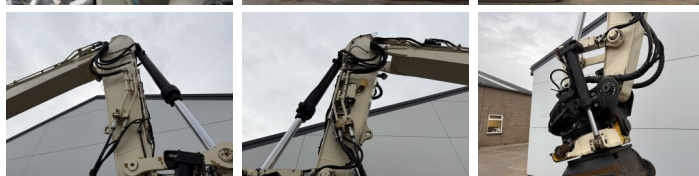

Caterpillar

Caterpillar 316EL

BOSS
MACHINERY

An 2012
Număr de referință BM007127
Ore 16.626

Algemeen

Tip 316EL
Location Veldhoven, Netherlands
Certificaat CE + EPA
Disponibil din stoc la Boss Machinery! Acest Caterpillar 316EL Excavator din 2012 are o putere a motorului de 89 kW și 16626 ore de funcționare. Greutatea totală a acestui Caterpillar 316EL este 18300 kg și dimensiunile sunt 8.50 x 2.71 x 3.32. În plus, acest 316EL este echipat cu Radio, Camera, Cuplor rapid, Funcție suplimentară hidraulică, Funcția de ciocan, Lubrifierea centrală. Caterpillar Excavator are, de asemenea, o certificare CE + EPA. Doriți mai multe informații sau doriți să încercați Caterpillar 316EL la sediul nostru? Vă rugăm să ne contactați.

Descriere

Maten / Gewichten

Greutate 18300
Dimensiuni L*Î*L 8.50 x 2.71 x 3.32

Motor informatie

Motor marca Caterpillar
Model de motor C4.4
Cilindri 4
Turbo
Capacitate în kW 89

Banden / Rupsen

Farfurie % 40
Sprocket % 10
Lanț % 30
Lățimea plăcii 70 cm

Opties

Radio