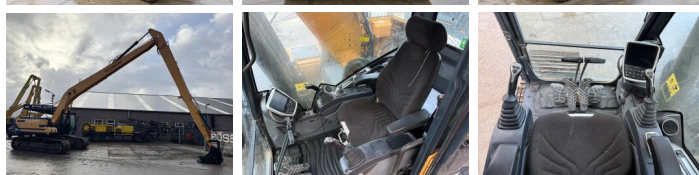

Hyundai

Hyundai HX300LR - 18 meter Long Reach

€ 79.500 Exclusiv

An 2016
Număr de referință BM006997
Ore 8.748

Algemeen

Tip HX300LR - 18 meter Long Reach
Location Veldhoven, Netherlands
Overig Stick 7.90 meter - Boom 10.15 meter
Certificaat CE + EPA
Disponibil din stoc la Boss Machinery! Acest Hyundai HX300LR - 18 meter Long Reach Excavator din 2016 are o putere a motorului de 171 kW și 8748 ore de funcționare. Greutatea totală a acestui Hyundai HX300LR - 18 meter Long Reach este 34870 kg și dimensiunile sunt 14.75 x 3.40 x 3.47. În plus, acest HX300LR - 18 meter Long Reach este echipat cu Radio, Camera, Funcția de ciocan, Lubrifierea centrală. Hyundai Excavator are, de asemenea, o certificare CE + EPA. Doriți mai multe informații sau doriți să încercați Hyundai HX300LR - 18 meter Long Reach la sediul nostru? Vă rugăm să ne contactați.

Maten / Gewichten

Greutate 34870
Dimensiuni L*Î*L 14.75 x 3.40 x 3.47

Motor informatie

Motor marca Cummins
Model de motor QSB6.7
Cilindri 6
Turbo
Capacitate în kW 171

Banden / Rupsen

BOSS
MACHINERY

Farfurie %	80
Sprocket %	60
Lan?%	50
L??imea pl?cii	80 cm