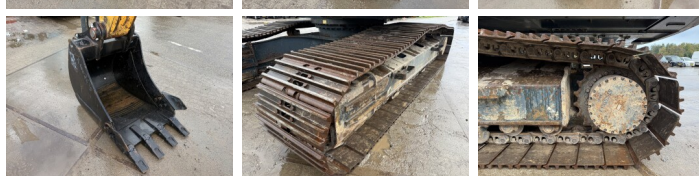

Hyundai

Hyundai HX300LR - 18 meter Long Reach

€ 79.500 Exclusiv

An 2016
Număr de referință BM006997
Ore 8.748

Algemeen

Tip HX300LR - 18 meter Long Reach
Location Veldhoven, Netherlands
Overig Stick 7.90 meter - Boom 10.15 meter
Certificaat CE + EPA
Disponibil din stoc la Boss Machinery! Acest Hyundai HX300LR - 18 meter Long Reach Excavator din 2016 are o putere a motorului de 171 kW și 8748 ore de funcționare. Greutatea totală a acestui Hyundai HX300LR - 18 meter Long Reach este 34870 kg și dimensiunile sunt 14.75 x 3.40 x 3.47. În plus, acest HX300LR - 18 meter Long Reach este echipat cu Radio, Camera, Funcția de ciocan, Lubrifierea centrală. Hyundai Excavator are, de asemenea, o certificare CE + EPA. Doriți mai multe informații sau doriți să încercați Hyundai HX300LR - 18 meter Long Reach la sediul nostru? Vă rugăm să ne contactați.

Maten / Gewichten

Greutate 34870
Dimensiuni L*Î*L 14.75 x 3.40 x 3.47

Motor informatie

Motor marca Cummins
Model de motor QSB6.7
Cilindri 6
Turbo
Capacitate în kW 171

Banden / Rupsen

BOSS
MACHINERY

Farfurie %	80
Sprocket %	60
Lan?%	50
L??imea pl?cii	80 cm

Opties

Radio

Camera

Func?ia de ciocan

Lubrifierea central?