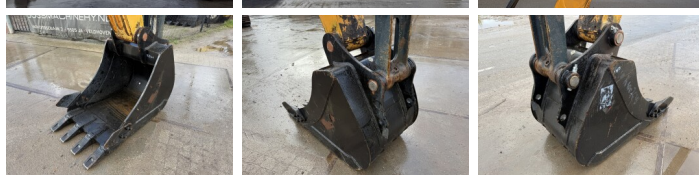

Hyundai

Hyundai HX300LR - 18 meter Long Reach

€ 79.500 Exclusiv

An 2016
Număr de referință BM006997
Ore 8.748

Algemeen

Tip HX300LR - 18 meter Long Reach
Location Veldhoven, Netherlands
Overig Stick 7.90 meter - Boom 10.15 meter
Certificaat CE + EPA
Disponibil din stoc la Boss Machinery! Acest Hyundai HX300LR - 18 meter Long Reach Excavator din 2016 are o putere a motorului de 171 kW și 8748 ore de funcționare. Greutatea totală a acestui Hyundai HX300LR - 18 meter Long Reach este 34870 kg și dimensiunile sunt 14.75 x 3.40 x 3.47. În plus, acest HX300LR - 18 meter Long Reach este echipat cu Radio, Camera, Funcția de ciocan, Lubrifierea centrală. Hyundai Excavator are, de asemenea, o certificare CE + EPA. Doriți mai multe informații sau doriți să încercați Hyundai HX300LR - 18 meter Long Reach la sediul nostru? Vă rugăm să ne contactați.

Maten / Gewichten

Greutate 34870
Dimensiuni L*Î*L 14.75 x 3.40 x 3.47

Motor informatie

Motor marca Cummins
Model de motor QSB6.7
Cilindri 6
Turbo
Capacitate în kW 171

Banden / Rupsen

BOSS
MACHINERY

Farfurie %	80
Sprocket %	60
Lan?%	50
L??imea pl?cii	80 cm