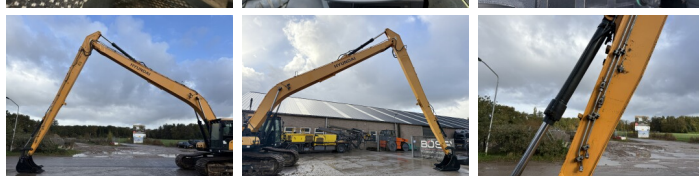

Hyundai

Hyundai HX300LR - 18 meter Long Reach

€ 79.500 Exclusiv

An 2016
Număr de referință BM006997
Ore 8.748

Algemeen

Tip HX300LR - 18 meter Long Reach
Location Veldhoven, Netherlands
Overig Stick 7.90 meter - Boom 10.15 meter
Certificaat CE + EPA
Disponibil din stoc la Boss Machinery! Acest Hyundai HX300LR - 18 meter Long Reach Excavator din 2016 are o putere a motorului de 171 kW și 8748 ore de funcționare. Greutatea totală a acestui Hyundai HX300LR - 18 meter Long Reach este 34870 kg și dimensiunile sunt 14.75 x 3.40 x 3.47. În plus, acest HX300LR - 18 meter Long Reach este echipat cu Radio, Camera, Funcția de ciocan, Lubrifierea centrală. Hyundai Excavator are, de asemenea, o certificare CE + EPA. Doriți mai multe informații sau doriți să încercați Hyundai HX300LR - 18 meter Long Reach la sediul nostru? Vă rugăm să ne contactați.

Maten / Gewichten

Greutate 34870
Dimensiuni L*Î*L 14.75 x 3.40 x 3.47

Motor informatie

Motor marca Cummins
Model de motor QSB6.7
Cilindri 6
Turbo
Capacitate în kW 171

Banden / Rupsen

BOSS
MACHINERY

Farfurie %	80
Sprocket %	60
Lan?%	50
L??imea pl?cii	80 cm