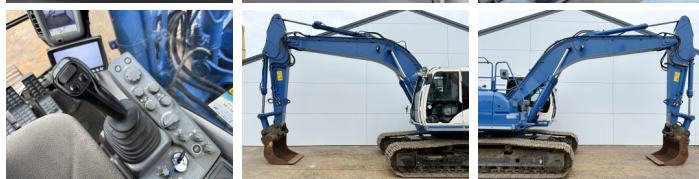

Hitachi

Hitachi ZX250LC-6

BOSS
MACHINERY

€ 39.500 Exclusiv

An **2016**
Num?r de referin?? **BM007079**
Ore **13.601**

Algemeen

Tip **ZX250LC-6**
Location **Veldhoven, Netherlands**
Dutch vehicle
Certificaat **CE + EPA**

Descriere

Disponibil din stoc la Boss Machinery! Aceast? Hitachi ZX250LC-6 Excavators din 2016 are o putere a motorului de 140 kW ?i 13601 ore de func?ionare. Rulata doar in Olanda. Greutatea total? a acestui Hitachi ZX250LC-6 este 27100 kg ?i dimensiunile sunt 10.44 x 3.50 x 3.20. În plus, acest ZX250LC-6 este echipat cu Airco, Cuplor rapid, Camera, Func?ie suplimentar? hidraulic?, Func?ia de ciocan. Hitachi Excavators are, de asemenea, o certificare CE + EPA . Dori?i mai multe informa?ii sau dori?i s? încerca?i Hitachi ZX250LC-6 la sediul nostru? V? rug?m s? ne contacta?i.

Maten / Gewichten

Dimensiuni L*Î*L **10.44 x 3.50 x 3.20**
Greutate **27100**

Motor informatie

Motor marca **Isuzu**
Model de motor **4HK1XDQAA**
Cilindri **4**
Turbo
Capacitate în kW **140**

Banden / Rupsen

Farfurie % **70**
Sprocket % **60**
Lan?% **70**
L??imea pl?cii **90**