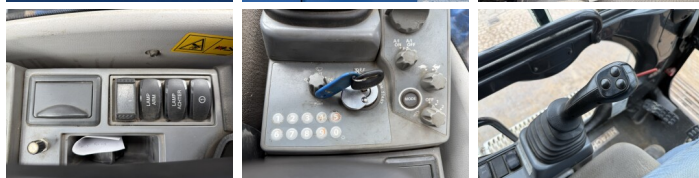

Hitachi

Hitachi ZX250LC-6

BOSS
MACHINERY

€ 39.500 Exclusiv

An **2016**
Num?r de referin?? **BM007079**
Ore **13.601**

Algemeen

Tip **ZX250LC-6**
Location **Veldhoven, Netherlands**
Dutch vehicle
Certificaat **CE + EPA**

Descriere

Disponibil din stoc la Boss Machinery! Aceast? Hitachi ZX250LC-6 Excavators din 2016 are o putere a motorului de 140 kW ?i 13601 ore de func?ionare. Rulata doar in Olanda. Greutatea total? a acestui Hitachi ZX250LC-6 este 27100 kg ?i dimensiunile sunt 10.44 x 3.50 x 3.20. În plus, acest ZX250LC-6 este echipat cu Airco, Cuplor rapid, Camera, Func?ie suplimentar? hidraulic?, Func?ia de ciocan. Hitachi Excavators are, de asemenea, o certificare CE + EPA . Dori?i mai multe informa?ii sau dori?i s? încerca?i Hitachi ZX250LC-6 la sediul nostru? V? rug?m s? ne contacta?i.

Maten / Gewichten

Dimensiuni L*Î*L **10.44 x 3.50 x 3.20**
Greutate **27100**

Motor informatie

Motor marca **Isuzu**
Model de motor **4HK1XDQAA**
Cilindri **4**
Turbo
Capacitate în kW **140**

Banden / Rupsen

Farfurie % **70**
Sprocket % **60**
Lan?% **70**
L??imea pl?cii **90**