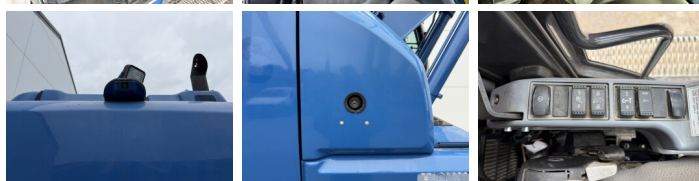

Hitachi

Hitachi ZX250LC-6

BOSS
MACHINERY

€ 39.500 Exclusiv

An **2016**
Num?r de referin?? **BM007079**
Ore **13.601**

Algemeen

Tip **ZX250LC-6**
Location **Veldhoven, Netherlands**
Dutch vehicle
Certificaat **CE + EPA**

Descriere

Disponibil din stoc la Boss Machinery! Aceast? Hitachi ZX250LC-6 Excavators din 2016 are o putere a motorului de 140 kW ?i 13601 ore de func?ionare. Rulata doar in Olanda. Greutatea total? a acestui Hitachi ZX250LC-6 este 27100 kg ?i dimensiunile sunt 10.44 x 3.50 x 3.20. În plus, acest ZX250LC-6 este echipat cu Airco, Cuplor rapid, Camera, Func?ie suplimentar? hidraulic?, Func?ia de ciocan. Hitachi Excavators are, de asemenea, o certificare CE + EPA . Dori?i mai multe informa?ii sau dori?i s? încerca?i Hitachi ZX250LC-6 la sediul nostru? V? rug?m s? ne contacta?i.

Maten / Gewichten

Dimensiuni L*Î*L **10.44 x 3.50 x 3.20**
Greutate **27100**

Motor informatie

Motor marca **Isuzu**
Model de motor **4HK1XDQAA**
Cilindri **4**
Turbo
Capacitate în kW **140**

Banden / Rupsen

Farfurie % **70**
Sprocket % **60**
Lan?% **70**
L??imea pl?cii **90**