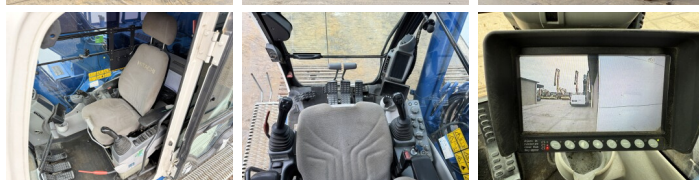

Hitachi

Hitachi ZX250LC-6

BOSS
MACHINERY

€ 39.500 Exclusiv

An **2016**
Num?r de referin?? **BM007079**
Ore **13.601**

Algemeen

Tip **ZX250LC-6**
Location **Veldhoven, Netherlands**
Dutch vehicle
Certificaat **CE + EPA**

Descriere

Disponibil din stoc la Boss Machinery! Aceast? Hitachi ZX250LC-6 Excavators din 2016 are o putere a motorului de 140 kW ?i 13601 ore de func?ionare. Rulata doar in Olanda. Greutatea total? a acestui Hitachi ZX250LC-6 este 27100 kg ?i dimensiunile sunt 10.44 x 3.50 x 3.20. În plus, acest ZX250LC-6 este echipat cu Airco, Cuplor rapid, Camera, Func?ie suplimentar? hidraulic?, Func?ia de ciocan. Hitachi Excavators are, de asemenea, o certificare CE + EPA . Dori?i mai multe informa?ii sau dori?i s? încerca?i Hitachi ZX250LC-6 la sediul nostru? V? rug?m s? ne contacta?i.

Maten / Gewichten

Dimensiuni L*Î*L **10.44 x 3.50 x 3.20**
Greutate **27100**

Motor informatie

Motor marca **Isuzu**
Model de motor **4HK1XDQAA**
Cilindri **4**
Turbo
Capacitate în kW **140**

Banden / Rupsen

Farfurie % **70**
Sprocket % **60**
Lan?% **70**
L??imea pl?cii **90**