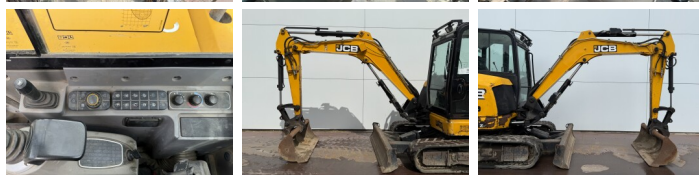

JCB

JCB 48Z-1

BOSS
MACHINERY

€ 22.750 Exclusiv

An **2018**
Num?r de referin?? **BM006870**
Ore **2.703**

Algemeen

Tip **48Z-1**
Location **Veldhoven, Netherlands**
Certificaat **CE**

Descriere

Disponibil din stoc la Boss Machinery! Aceast? JCB 48Z-1 Excavators din 2018 are o putere a motorului de 36 kW ?i 2703 ore de func?ionare. Greutatea total? a acestui JCB 48Z-1 este 4792 kg ?i dimensiunile sunt 5.35 x 1.97 x 2.53. În plus, acest 48Z-1 este echipat cu Cuplor rapid?, Radio, Func?ie suplimentar? hidraulic?, Func?ia de ciocan. JCB Excavators are, de asemenea, o certificare CE . Dori?i mai multe informa?ii sau dori?i s? încerca?i JCB 48Z-1 la sediul nostru? V? rug?m s? ne contacta?i.

Maten / Gewichten

Dimensiuni L*Î*L **5.35 x 1.97 x 2.53**
Greutate **4792**

Motor informatie

Motor marca **Perkins**
Model de motor **404D-22**
Cilindri **4**
Capacitate în kW **36**

Banden / Rupsen

Farfurie % **80**
Sprocket % **80**
Lan?% **70**
L??imea pl?cii **42 cm**

Opties

Cuplor rapid
Radio