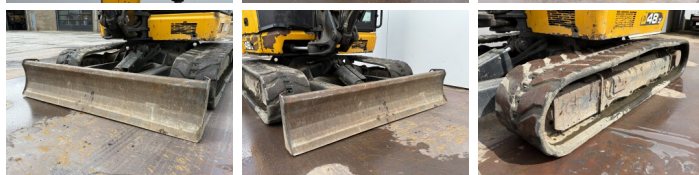

JCB

JCB 48Z-1

BOSS
MACHINERY

€ 22.750 Exclusiv

An **2018**
Num?r de referin?? **BM006870**
Ore **2.703**

Algemeen

Tip **48Z-1**
Location **Veldhoven, Netherlands**
Certificaat **CE**

Descriere

Disponibil din stoc la Boss Machinery! Aceast? JCB 48Z-1 Excavators din 2018 are o putere a motorului de 36 kW ?i 2703 ore de func?ionare. Greutatea total? a acestui JCB 48Z-1 este 4792 kg ?i dimensiunile sunt 5.35 x 1.97 x 2.53. În plus, acest 48Z-1 este echipat cu Cuplor rapid?, Radio, Func?ie suplimentar? hidraulic?, Func?ia de ciocan. JCB Excavators are, de asemenea, o certificare CE . Dori?i mai multe informa?ii sau dori?i s? încerca?i JCB 48Z-1 la sediul nostru? V? rug?m s? ne contacta?i.

Maten / Gewichten

Dimensiuni L*Î*L **5.35 x 1.97 x 2.53**
Greutate **4792**

Motor informatie

Motor marca **Perkins**
Model de motor **404D-22**
Cilindri **4**
Capacitate în kW **36**

Banden / Rupsen

Farfurie % **80**
Sprocket % **80**
Lan?% **70**
L??imea pl?cii **42 cm**

Opties

Cuplor rapid
Radio