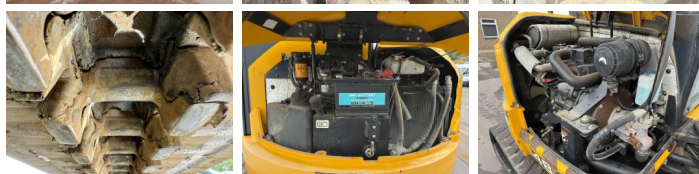

JCB

JCB 48Z-1

BOSS
MACHINERY

€ 22.750 Exclusiv

An **2018**
Num?r de referin?? **BM006870**
Ore **2.703**

Algemeen

Tip **48Z-1**
Location **Veldhoven, Netherlands**
Certificaat **CE**

Descriere

Disponibil din stoc la Boss Machinery! Aceast? JCB 48Z-1 Excavators din 2018 are o putere a motorului de 36 kW ?i 2703 ore de func?ionare. Greutatea total? a acestui JCB 48Z-1 este 4792 kg ?i dimensiunile sunt 5.35 x 1.97 x 2.53. În plus, acest 48Z-1 este echipat cu Cuplor rapid?, Radio, Func?ie suplimentar? hidraulic?, Func?ia de ciocan. JCB Excavators are, de asemenea, o certificare CE . Dori?i mai multe informa?ii sau dori?i s? încerca?i JCB 48Z-1 la sediul nostru? V? rug?m s? ne contacta?i.

Maten / Gewichten

Dimensiuni L*Î*L **5.35 x 1.97 x 2.53**
Greutate **4792**

Motor informatie

Motor marca **Perkins**
Model de motor **404D-22**
Cilindri **4**
Capacitate în kW **36**

Banden / Rupsen

Farfurie % **80**
Sprocket % **80**
Lan?% **70**
L??imea pl?cii **42 cm**

Opties

Cuplor rapid
Radio