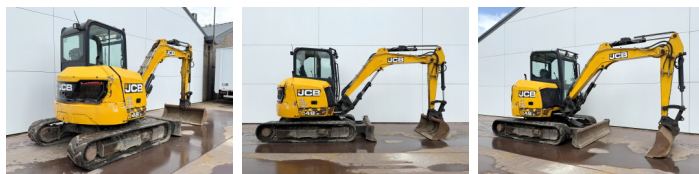

JCB

JCB 48Z-1

BOSS
MACHINERY

€ 22.750 Exclusiv

An **2018**
Num?r de referin?? **BM006870**
Ore **2.703**

Algemeen

Tip **48Z-1**
Location **Veldhoven, Netherlands**
Certificaat **CE**

Descriere

Disponibil din stoc la Boss Machinery! Aceast? JCB 48Z-1 Excavators din 2018 are o putere a motorului de 36 kW ?i 2703 ore de func?ionare. Greutatea total? a acestui JCB 48Z-1 este 4792 kg ?i dimensiunile sunt 5.35 x 1.97 x 2.53. În plus, acest 48Z-1 este echipat cu Cuplor rapid?, Radio, Func?ie suplimentar? hidraulic?, Func?ia de ciocan. JCB Excavators are, de asemenea, o certificare CE . Dori?i mai multe informa?ii sau dori?i s? încerca?i JCB 48Z-1 la sediul nostru? V? rug?m s? ne contacta?i.

Maten / Gewichten

Dimensiuni L*Î*L **5.35 x 1.97 x 2.53**
Greutate **4792**

Motor informatie

Motor marca **Perkins**
Model de motor **404D-22**
Cilindri **4**
Capacitate în kW **36**

Banden / Rupsen

Farfurie % **80**
Sprocket % **80**
Lan?% **70**
L??imea pl?cii **42 cm**

Opties

Cuplor rapid
Radio