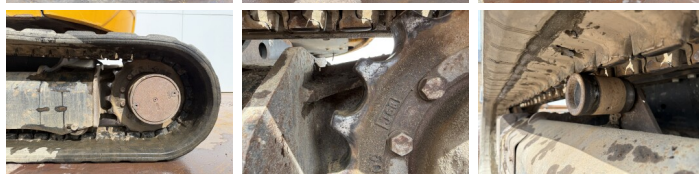

JCB

JCB 48Z-1

BOSS
MACHINERY

€ 22.750 Exclusiv

An **2018**
Num?r de referin?? **BM006870**
Ore **2.703**

Algemeen

Tip **48Z-1**
Location **Veldhoven, Netherlands**
Certificaat **CE**

Descriere

Disponibil din stoc la Boss Machinery! Aceast? JCB 48Z-1 Excavators din 2018 are o putere a motorului de 36 kW ?i 2703 ore de func?ionare. Greutatea total? a acestui JCB 48Z-1 este 4792 kg ?i dimensiunile sunt 5.35 x 1.97 x 2.53. În plus, acest 48Z-1 este echipat cu Cuplor rapid?, Radio, Func?ie suplimentar? hidraulic?, Func?ia de ciocan. JCB Excavators are, de asemenea, o certificare CE . Dori?i mai multe informa?ii sau dori?i s? încerca?i JCB 48Z-1 la sediul nostru? V? rug?m s? ne contacta?i.

Maten / Gewichten

Dimensiuni L*Î*L **5.35 x 1.97 x 2.53**
Greutate **4792**

Motor informatie

Motor marca **Perkins**
Model de motor **404D-22**
Cilindri **4**
Capacitate în kW **36**

Banden / Rupsen

Farfurie % **80**
Sprocket % **80**
Lan?% **70**
L??imea pl?cii **42 cm**

Opties

Cuplor rapid
Radio