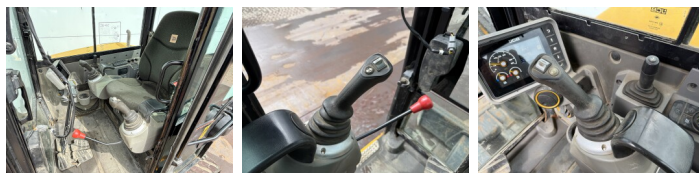

JCB

JCB 48Z-1

BOSS
MACHINERY

€ 22.750 Exclusiv

An **2018**
Num?r de referin?? **BM006870**
Ore **2.703**

Algemeen

Tip **48Z-1**
Location **Veldhoven, Netherlands**
Certificaat **CE**

Descriere

Disponibil din stoc la Boss Machinery! Aceast? JCB 48Z-1 Excavators din 2018 are o putere a motorului de 36 kW ?i 2703 ore de func?ionare. Greutatea total? a acestui JCB 48Z-1 este 4792 kg ?i dimensiunile sunt 5.35 x 1.97 x 2.53. În plus, acest 48Z-1 este echipat cu Cuplor rapid?, Radio, Func?ie suplimentar? hidraulic?, Func?ia de ciocan. JCB Excavators are, de asemenea, o certificare CE . Dori?i mai multe informa?ii sau dori?i s? încerca?i JCB 48Z-1 la sediul nostru? V? rug?m s? ne contacta?i.

Maten / Gewichten

Dimensiuni L*Î*L **5.35 x 1.97 x 2.53**
Greutate **4792**

Motor informatie

Motor marca **Perkins**
Model de motor **404D-22**
Cilindri **4**
Capacitate în kW **36**

Banden / Rupsen

Farfurie % **80**
Sprocket % **80**
Lan?% **70**
L??imea pl?cii **42 cm**

Opties

Cuplor rapid
Radio