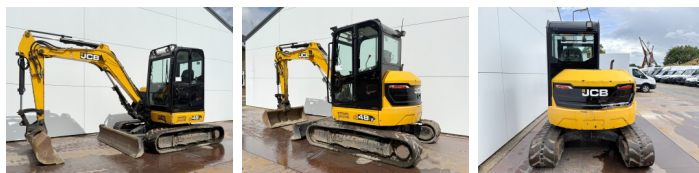

JCB

JCB 48Z-1

BOSS
MACHINERY

€ 22.750 Exclusiv

An **2018**
Num?r de referin?? **BM006870**
Ore **2.703**

Algemeen

Tip **48Z-1**
Location **Veldhoven, Netherlands**
Certificaat **CE**

Descriere

Disponibil din stoc la Boss Machinery! Aceast? JCB 48Z-1 Excavators din 2018 are o putere a motorului de 36 kW ?i 2703 ore de func?ionare. Greutatea total? a acestui JCB 48Z-1 este 4792 kg ?i dimensiunile sunt 5.35 x 1.97 x 2.53. În plus, acest 48Z-1 este echipat cu Cuplor rapid?, Radio, Func?ie suplimentar? hidraulic?, Func?ia de ciocan. JCB Excavators are, de asemenea, o certificare CE . Dori?i mai multe informa?ii sau dori?i s? încerca?i JCB 48Z-1 la sediul nostru? V? rug?m s? ne contacta?i.

Maten / Gewichten

Dimensiuni L*Î*L **5.35 x 1.97 x 2.53**
Greutate **4792**

Motor informatie

Motor marca **Perkins**
Model de motor **404D-22**
Cilindri **4**
Capacitate în kW **36**

Banden / Rupsen

Farfurie % **80**
Sprocket % **80**
Lan?% **70**
L??imea pl?cii **42 cm**

Opties

Cuplor rapid
Radio