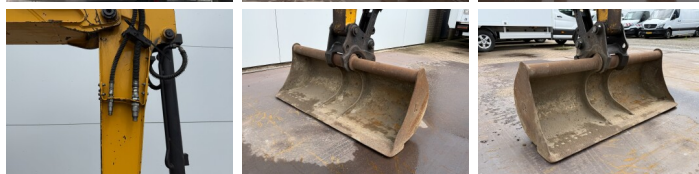

JCB

JCB 48Z-1

BOSS
MACHINERY

€ 22.750 Exclusiv

An **2018**
Num?r de referin?? **BM006870**
Ore **2.703**

Algemeen

Tip **48Z-1**
Location **Veldhoven, Netherlands**
Certificaat **CE**

Descriere

Disponibil din stoc la Boss Machinery! Aceast? JCB 48Z-1 Excavators din 2018 are o putere a motorului de 36 kW ?i 2703 ore de func?ionare. Greutatea total? a acestui JCB 48Z-1 este 4792 kg ?i dimensiunile sunt 5.35 x 1.97 x 2.53. În plus, acest 48Z-1 este echipat cu Cuplor rapid?, Radio, Func?ie suplimentar? hidraulic?, Func?ia de ciocan. JCB Excavators are, de asemenea, o certificare CE . Dori?i mai multe informa?ii sau dori?i s? încerca?i JCB 48Z-1 la sediul nostru? V? rug?m s? ne contacta?i.

Maten / Gewichten

Dimensiuni L*Î*L **5.35 x 1.97 x 2.53**
Greutate **4792**

Motor informatie

Motor marca **Perkins**
Model de motor **404D-22**
Cilindri **4**
Capacitate în kW **36**

Banden / Rupsen

Farfurie % **80**
Sprocket % **80**
Lan?% **70**
L??imea pl?cii **42 cm**

Opties

Cuplor rapid
Radio