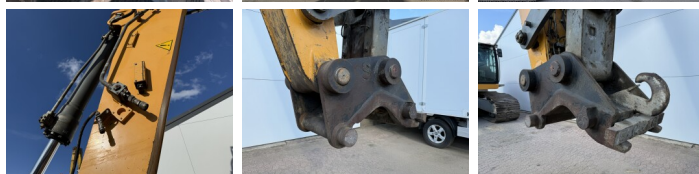

Liebherr

Liebherr R946 SHD - 11 Meter Long Reach

€ 56.000 Excl. s. v.

An 2014
Num?r de referin?? BM006806
Ore 12.683

Algemeen

Tip R946 SHD - 11 Meter Long Reach
Location Veldhoven, Netherlands

Dutch vehicle
Certificaat

Descriere

CE + EPA

Disponibil din stoc la Boss Machinery! Acest? Liebherr R946 SHD - 11 Meter Long Reach Excavators din 2014 are o putere a motorului de 200 kW ?i 12683 ore de func?ionare. Rulata doar in Olanda. Greutatea total? a acestui Liebherr R946 SHD - 11 Meter Long Reach este 44700 kg ?i dimensiunile sunt 11.80 x 3.88 x 3.47. În plus, acest R946 SHD - 11 Meter Long Reach este echipat cu Bluetooth, Cuplor rapid, AdBlue, Heated Seat, Camera, Radio, Airco, Func?ie suplimentar? hidraulic?, Func?ia de ciocan, Lubrifierea central?. Liebherr Excavators are, de asemenea, o certificare CE + EPA . Dori?i mai multe informa?ii sau dori?i s? încerca?i Liebherr R946 SHD - 11 Meter Long Reach la sediul nostru? V? rug?m s? ne contacta?i.

Maten / Gewichten

Dimensiuni L*Î*L 11.80 x 3.88 x 3.47
Greutate 44700

Motor informatie

Motor marca Liebherr
Model de motor D936 A7
Cilindri 6
Turbo
Capacitate în kW 200

BOSS
MACHINERY

Banden / Rupsen

Lan?%	60
Sprocket %	50
Farfurie %	70
L??imea pl?cii	90 cm