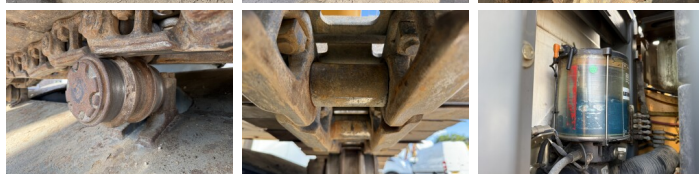

Descriere

CE + EPA

Disponibil din stoc la Boss Machinery! Acest? Liebherr R946 SHD - 11 Meter Long Reach Excavators din 2014 are o putere a motorului de 200 kW ?i 12683 ore de func?ionare. Rulata doar in Olanda. Greutatea total? a acestui Liebherr R946 SHD - 11 Meter Long Reach este 44700 kg ?i dimensiunile sunt 11.80 x 3.88 x 3.47. În plus, acest R946 SHD - 11 Meter Long Reach este echipat cu Bluetooth, Cuplor rapid, AdBlue, Heated Seat, Camera, Radio, Airco, Func?ie suplimentar? hidraulic?, Func?ia de ciocan, Lubrifierea central?. Liebherr Excavators are, de asemenea, o certificare CE + EPA . Dori?i mai multe informa?ii sau dori?i s? încerca?i Liebherr R946 SHD - 11 Meter Long Reach la sediul nostru? V? rug?m s? ne contacta?i.

Maten / Gewichten

Dimensiuni L*Î*L 11.80 x 3.88 x 3.47
Greutate 44700

Motor informatie

Motor marca Liebherr
Model de motor D936 A7
Cilindri 6
Turbo
Capacitate în kW 200

BOSS
MACHINERY

Banden / Rupsen

Lan?%	60
Sprocket %	50
Farfurie %	70
L??imea pl?cii	90 cm

Opties

Bluetooth

Cuplor rapid

AdBlue

Heated Seat

Camera

Radio

Airco