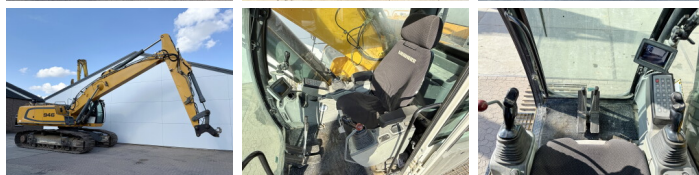

Descriere

CE + EPA

Disponibil din stoc la Boss Machinery! Acest? Liebherr R946 SHD - 11 Meter Long Reach Excavators din 2014 are o putere a motorului de 200 kW ?i 12683 ore de func?ionare. Rulata doar in Olanda. Greutatea total? a acestui Liebherr R946 SHD - 11 Meter Long Reach este 44700 kg ?i dimensiunile sunt 11.80 x 3.88 x 3.47. În plus, acest R946 SHD - 11 Meter Long Reach este echipat cu Bluetooth, Cuplor rapid, AdBlue, Heated Seat, Camera, Radio, Airco, Func?ie suplimentar? hidraulic?, Func?ia de ciocan, Lubrifierea central?. Liebherr Excavators are, de asemenea, o certificare CE + EPA . Dori?i mai multe informa?ii sau dori?i s? încerca?i Liebherr R946 SHD - 11 Meter Long Reach la sediul nostru? V? rug?m s? ne contacta?i.

Maten / Gewichten

Dimensiuni L*Î*L 11.80 x 3.88 x 3.47
Greutate 44700

Motor informatie

Motor marca Liebherr
Model de motor D936 A7
Cilindri 6
Turbo
Capacitate în kW 200

BOSS
MACHINERY

Banden / Rupsen

Lan?%	60
Sprocket %	50
Farfurie %	70
L??imea pl?cii	90 cm

Opties

Bluetooth

Cuplor rapid

AdBlue

Heated Seat

Camera

Radio

Airco