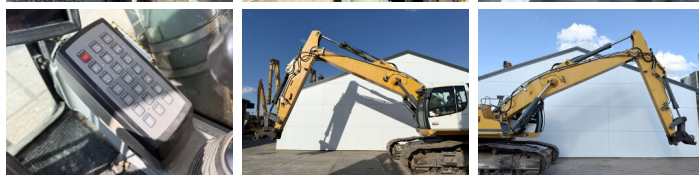

Liebherr

Liebherr R946 SHD - 11 Meter Long Reach

€ 56.000 Excl. s. v.

An 2014
Num?r de referin?? BM006806
Ore 12.683

Algemeen

Tip R946 SHD - 11 Meter Long Reach
Location Veldhoven, Netherlands

Dutch vehicle
Certificaat

Descriere

CE + EPA

Disponibil din stoc la Boss Machinery! Acest? Liebherr R946 SHD - 11 Meter Long Reach Excavators din 2014 are o putere a motorului de 200 kW ?i 12683 ore de func?ionare. Rulata doar in Olanda. Greutatea total? a acestui Liebherr R946 SHD - 11 Meter Long Reach este 44700 kg ?i dimensiunile sunt 11.80 x 3.88 x 3.47. În plus, acest R946 SHD - 11 Meter Long Reach este echipat cu Bluetooth, Cuplor rapid, AdBlue, Heated Seat, Camera, Radio, Airco, Func?ie suplimentar? hidraulic?, Func?ia de ciocan, Lubrifierea central?. Liebherr Excavators are, de asemenea, o certificare CE + EPA . Dori?i mai multe informa?ii sau dori?i s? încerca?i Liebherr R946 SHD - 11 Meter Long Reach la sediul nostru? V? rug?m s? ne contacta?i.

Maten / Gewichten

Dimensiuni L*Î*L 11.80 x 3.88 x 3.47
Greutate 44700

Motor informatie

Motor marca Liebherr
Model de motor D936 A7
Cilindri 6
Turbo
Capacitate în kW 200

BOSS
MACHINERY

Banden / Rupsen

Lan?%	60
Sprocket %	50
Farfurie %	70
L??imea pl?cii	90 cm

Opties

Bluetooth

Cuplor rapid

AdBlue

Heated Seat

Camera

Radio

Airco