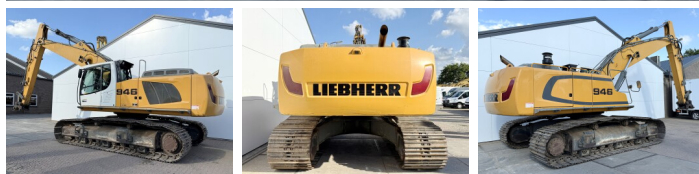

Liebherr

Liebherr R946 SHD - 11 Meter Long Reach

€ 56.000 Excl. s. v.

An 2014
Num?r de referin?? BM006806
Ore 12.683

Algemeen

Tip R946 SHD - 11 Meter Long Reach
Location Veldhoven, Netherlands

Dutch vehicle
Certificaat

Descriere

CE + EPA

Disponibil din stoc la Boss Machinery! Acest? Liebherr R946 SHD - 11 Meter Long Reach Excavators din 2014 are o putere a motorului de 200 kW ?i 12683 ore de func?ionare. Rulata doar in Olanda. Greutatea total? a acestui Liebherr R946 SHD - 11 Meter Long Reach este 44700 kg ?i dimensiunile sunt 11.80 x 3.88 x 3.47. În plus, acest R946 SHD - 11 Meter Long Reach este echipat cu Bluetooth, Cuplor rapid, AdBlue, Heated Seat, Camera, Radio, Airco, Func?ie suplimentar? hidraulic?, Func?ia de ciocan, Lubrifierea central?. Liebherr Excavators are, de asemenea, o certificare CE + EPA . Dori?i mai multe informa?ii sau dori?i s? încerca?i Liebherr R946 SHD - 11 Meter Long Reach la sediul nostru? V? rug?m s? ne contacta?i.

Maten / Gewichten

Dimensiuni L*Î*L 11.80 x 3.88 x 3.47
Greutate 44700

Motor informatie

Motor marca Liebherr
Model de motor D936 A7
Cilindri 6
Turbo
Capacitate în kW 200

BOSS
MACHINERY

Banden / Rupsen

Lan?%	60
Sprocket %	50
Farfurie %	70
L??imea pl?cii	90 cm