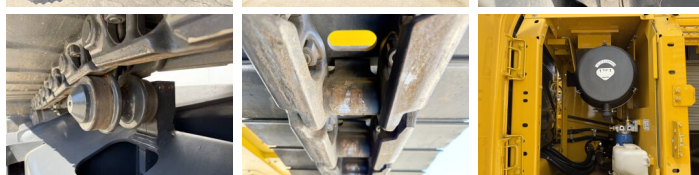

Komatsu

Komatsu PC210-10M0

BOSS
MACHINERY

An **2026**
Număr de referință **BM006624**
Ore **8**

Algemeen

Tip **PC210-10M0**
Location **Veldhoven, Netherlands**
Certificaat **NOT FOR SALE IN EU / NO CE MARK**

Disponibil din stoc la Boss Machinery! Această Komatsu PC210-10M0 Excavator din 2026 are o putere a motorului de 123 kW și 8 ore de funcționare. Greutatea totală a acestui Komatsu PC210-10M0 este 22000 kg și dimensiunile sunt 8.60 x 2.81 x 3.14. În plus, acest PC210-10M0 este echipat cu Bluetooth, Air Suspension Seat, Radio, Climate Control, Airco, Funcție suplimentară hidraulică, Funcția de ciocan. Komatsu Excavators are, de asemenea, o certificare NOT FOR SALE IN EU / NO CE MARK. Doriți mai multe informații sau doriți să încercați Komatsu PC210-10M0 la sediul nostru? Vă rugăm să ne contactați.

Descriere

Maten / Gewichten

Greutate **22000**
Dimensiuni L*Î*L **8.60 x 2.81 x 3.14**

Motor informatie

Motor marca **Komatsu**
Model de motor **SAA6D107E-1**
Turbo
Capacitate în kW **123**

Banden / Rupsen

Sprocket % **100**
Lanț % **100**
Farfurie % **100**
Lățimea plăcii **60 cm**

Opties