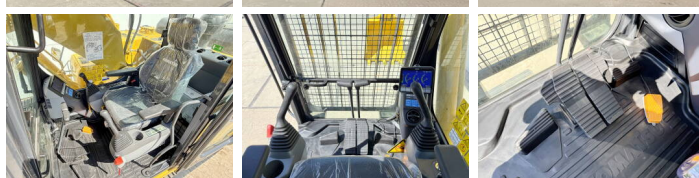

Komatsu

Komatsu PC210-10M0

BOSS
MACHINERY

An **2026**
Număr de referință **BM006624**
Ore **8**

Algemeen

Tip **PC210-10M0**
Location **Veldhoven, Netherlands**
Certificaat **NOT FOR SALE IN EU / NO CE MARK**

Disponibil din stoc la Boss Machinery! Această Komatsu PC210-10M0 Excavator din 2026 are o putere a motorului de 123 kW și 8 ore de funcționare. Greutatea totală a acestui Komatsu PC210-10M0 este 22000 kg și dimensiunile sunt 8.60 x 2.81 x 3.14. În plus, acest PC210-10M0 este echipat cu Bluetooth, Air Suspension Seat, Radio, Climate Control, Airco, Funcție suplimentară hidraulică, Funcția de ciocan. Komatsu Excavators are, de asemenea, o certificare NOT FOR SALE IN EU / NO CE MARK. Doriți mai multe informații sau doriți să încercați Komatsu PC210-10M0 la sediul nostru? Vă rugăm să ne contactați.

Descriere

Maten / Gewichten

Greutate **22000**
Dimensiuni L*Î*L **8.60 x 2.81 x 3.14**

Motor informatie

Motor marca **Komatsu**
Model de motor **SAA6D107E-1**
Turbo
Capacitate în kW **123**

Banden / Rupsen

Sprocket % **100**
Lanț % **100**
Farfurie % **100**
Lățimea plăcii **60 cm**

Opties