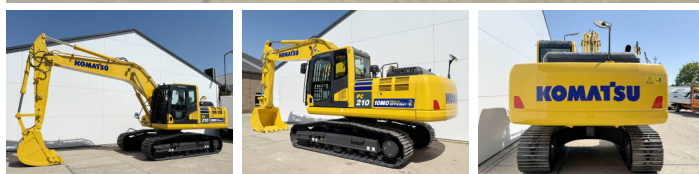

Komatsu

Komatsu PC210-10M0

BOSS
MACHINERY

An **2026**
Număr de referință **BM006624**
Ore **8**

Algemeen

Tip **PC210-10M0**
Location **Veldhoven, Netherlands**
Certificaat **NOT FOR SALE IN EU / NO CE MARK**

Disponibil din stoc la Boss Machinery! Această Komatsu PC210-10M0 Excavator din 2026 are o putere a motorului de 123 kW și 8 ore de funcționare. Greutatea totală a acestui Komatsu PC210-10M0 este 22000 kg și dimensiunile sunt 8.60 x 2.81 x 3.14. În plus, acest PC210-10M0 este echipat cu Bluetooth, Air Suspension Seat, Radio, Climate Control, Airco, Funcție suplimentară hidraulică, Funcția de ciocan. Komatsu Excavators are, de asemenea, o certificare NOT FOR SALE IN EU / NO CE MARK. Doriți mai multe informații sau doriți să încercați Komatsu PC210-10M0 la sediul nostru? Vă rugăm să ne contactați.

Descriere

Maten / Gewichten

Greutate **22000**
Dimensiuni L*Î*L **8.60 x 2.81 x 3.14**

Motor informatie

Motor marca **Komatsu**
Model de motor **SAA6D107E-1**
Turbo
Capacitate în kW **123**

Banden / Rupsen

Sprocket % **100**
Lanț % **100**
Farfurie % **100**
Lățimea plăcii **60 cm**

Opties