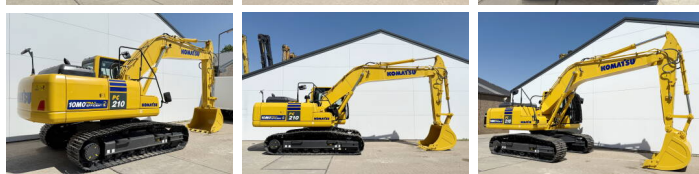

Komatsu

Komatsu PC210-10M0

BOSS
MACHINERY

An **2026**
Număr de referință **BM006624**
Ore **8**

Algemeen

Tip **PC210-10M0**
Location **Veldhoven, Netherlands**
Certificaat **NOT FOR SALE IN EU / NO CE MARK**

Disponibil din stoc la Boss Machinery! Această Komatsu PC210-10M0 Excavator din 2026 are o putere a motorului de 123 kW și 8 ore de funcționare. Greutatea totală a acestui Komatsu PC210-10M0 este 22000 kg și dimensiunile sunt 8.60 x 2.81 x 3.14. În plus, acest PC210-10M0 este echipat cu Bluetooth, Air Suspension Seat, Radio, Climate Control, Airco, Funcție suplimentară hidraulică, Funcția de ciocan. Komatsu Excavators are, de asemenea, o certificare NOT FOR SALE IN EU / NO CE MARK. Doriți mai multe informații sau doriți să încercați Komatsu PC210-10M0 la sediul nostru? Vă rugăm să ne contactați.

Descriere

Maten / Gewichten

Greutate **22000**
Dimensiuni L*Î*L **8.60 x 2.81 x 3.14**

Motor informatie

Motor marca **Komatsu**
Model de motor **SAA6D107E-1**
Turbo
Capacitate în kW **123**

Banden / Rupsen

Sprocket % **100**
Lanț % **100**
Farfurie % **100**
Lățimea plăcii **60 cm**

Opties