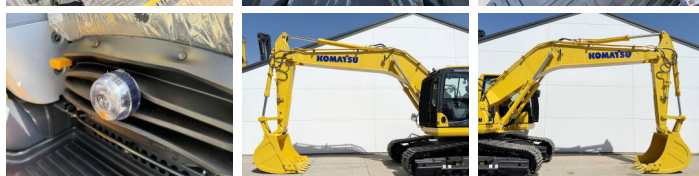

Komatsu

Komatsu PC210-10M0

BOSS
MACHINERY

An **2026**
Număr de referință **BM006624**
Ore **8**

Algemeen

Tip **PC210-10M0**
Location **Veldhoven, Netherlands**
Certificaat **NOT FOR SALE IN EU / NO CE MARK**

Disponibil din stoc la Boss Machinery! Această Komatsu PC210-10M0 Excavator din 2026 are o putere a motorului de 123 kW și 8 ore de funcționare. Greutatea totală a acestui Komatsu PC210-10M0 este 22000 kg și dimensiunile sunt 8.60 x 2.81 x 3.14. În plus, acest PC210-10M0 este echipat cu Bluetooth, Air Suspension Seat, Radio, Climate Control, Airco, Funcție suplimentară hidraulică, Funcția de ciocan. Komatsu Excavators are, de asemenea, o certificare NOT FOR SALE IN EU / NO CE MARK. Doriți mai multe informații sau doriți să încercați Komatsu PC210-10M0 la sediul nostru? Vă rugăm să ne contactați.

Descriere

Maten / Gewichten

Greutate **22000**
Dimensiuni L*Î*L **8.60 x 2.81 x 3.14**

Motor informatie

Motor marca **Komatsu**
Model de motor **SAA6D107E-1**
Turbo
Capacitate în kW **123**

Banden / Rupsen

Sprocket % **100**
Lanț % **100**
Farfurie % **100**
Lățimea plăcii **60 cm**

Opties