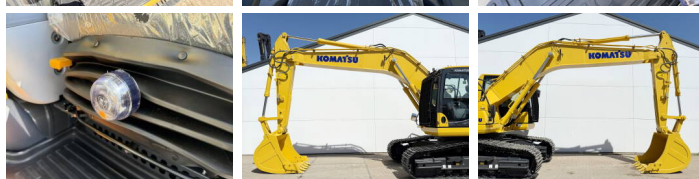

Komatsu

Komatsu PC210-10M0

BOSS
MACHINERY

An **2026**
Num?r de referin?? **BM006624**
Ore **8**

Algemeen

Tip PC210-10M0
Location Veldhoven, Netherlands
Certificaat NOT FOR SALE IN EU / NO CE MARK

Disponibil din stoc la Boss Machinery! Aceast? Komatsu PC210-10M0 Excavators din 2026 are o putere a motorului de 123 kW ?i 8 ore de func?ionare. Greutatea total? a acestui Komatsu PC210-10M0 este 22000 kg ?i dimensiunile sunt 8.60 x 2.81 x 3.14. În plus, acest PC210-10M0 este echipat cu Airco, Bluetooth, Air Suspension Seat, Radio, Climate Control, Func?ie suplimentar? hidraulic?, Func?ia de ciocan. Komatsu Excavators are, de asemenea, o certificare NOT FOR SALE IN EU / NO CE MARK . Dori?i mai multe informa?ii sau dori?i s? încerca?i Komatsu PC210-10M0 la sediul nostru? V? rug?m s? ne contacta?i.

Descriere

Maten / Gewichten

Dimensiuni L*Î*L 8.60 x 2.81 x 3.14
Greutate 22000

Motor informatie

Motor marca Komatsu
Model de motor SAA6D107E-1
Turbo
Capacitate în kW 123

Banden / Rupsen

Sprocket % 100
Lan?% 100
Farfurie % 100
L??imea pl?cii 60 cm

Opties