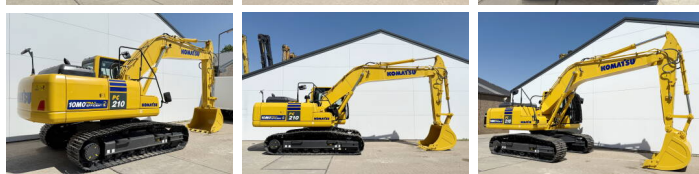

Komatsu

Komatsu PC210-10M0

BOSS
MACHINERY

An **2026**
Num?r de referin?? **BM006624**
Ore **8**

Algemeen

Tip PC210-10M0
Location Veldhoven, Netherlands
Certificaat NOT FOR SALE IN EU / NO CE MARK

Disponibil din stoc la Boss Machinery! Aceast? Komatsu PC210-10M0 Excavators din 2026 are o putere a motorului de 123 kW ?i 8 ore de func?ionare. Greutatea total? a acestui Komatsu PC210-10M0 este 22000 kg ?i dimensiunile sunt 8.60 x 2.81 x 3.14. În plus, acest PC210-10M0 este echipat cu Airco, Bluetooth, Air Suspension Seat, Radio, Climate Control, Func?ie suplimentar? hidraulic?, Func?ia de ciocan. Komatsu Excavators are, de asemenea, o certificare NOT FOR SALE IN EU / NO CE MARK . Dori?i mai multe informa?ii sau dori?i s? încerca?i Komatsu PC210-10M0 la sediul nostru? V? rug?m s? ne contacta?i.

Descriere

Maten / Gewichten

Dimensiuni L*Î*L 8.60 x 2.81 x 3.14
Greutate 22000

Motor informatie

Motor marca Komatsu
Model de motor SAA6D107E-1
Turbo
Capacitate în kW 123

Banden / Rupsen

Sprocket % 100
Lan?% 100
Farfurie % 100
L??imea pl?cii 60 cm

Opties

Airco

Bluetooth

Air Suspension Seat

Radio

Climate Control

Func?ie suplimentar?
hidraulic?

Func?ia de ciocan