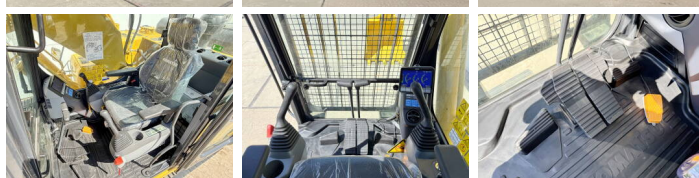

Komatsu

Komatsu PC210-10M0

BOSS
MACHINERY

An **2026**
Num?r de referin?? **BM006624**
Ore **8**

Algemeen

Tip PC210-10M0
Location Veldhoven, Netherlands
Certificaat NOT FOR SALE IN EU / NO CE MARK

Disponibil din stoc la Boss Machinery! Aceast? Komatsu PC210-10M0 Excavators din 2026 are o putere a motorului de 123 kW ?i 8 ore de func?ionare. Greutatea total? a acestui Komatsu PC210-10M0 este 22000 kg ?i dimensiunile sunt 8.60 x 2.81 x 3.14. În plus, acest PC210-10M0 este echipat cu Airco, Bluetooth, Air Suspension Seat, Radio, Climate Control, Func?ie suplimentar? hidraulic?, Func?ia de ciocan. Komatsu Excavators are, de asemenea, o certificare NOT FOR SALE IN EU / NO CE MARK . Dori?i mai multe informa?ii sau dori?i s? încerca?i Komatsu PC210-10M0 la sediul nostru? V? rug?m s? ne contacta?i.

Descriere

Maten / Gewichten

Dimensiuni L*Î*L 8.60 x 2.81 x 3.14
Greutate 22000

Motor informatie

Motor marca Komatsu
Model de motor SAA6D107E-1
Turbo
Capacitate în kW 123

Banden / Rupsen

Sprocket % 100
Lan?% 100
Farfurie % 100
L??imea pl?cii 60 cm

Opties

Airco

Bluetooth

Air Suspension Seat

Radio

Climate Control

Func?ie suplimentar?
hidraulic?

Func?ia de ciocan