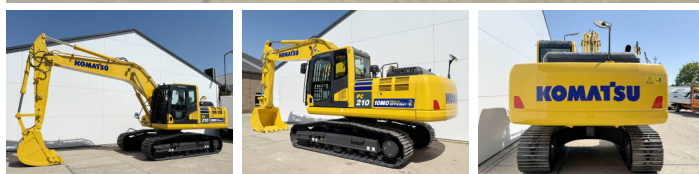

Komatsu

Komatsu PC210-10M0

BOSS
MACHINERY

An **2026**
Num?r de referin?? **BM006624**
Ore **8**

Algemeen

Tip PC210-10M0
Location Veldhoven, Netherlands
Certificaat NOT FOR SALE IN EU / NO CE MARK

Disponibil din stoc la Boss Machinery! Aceast? Komatsu PC210-10M0 Excavators din 2026 are o putere a motorului de 123 kW ?i 8 ore de func?ionare. Greutatea total? a acestui Komatsu PC210-10M0 este 22000 kg ?i dimensiunile sunt 8.60 x 2.81 x 3.14. În plus, acest PC210-10M0 este echipat cu Airco, Bluetooth, Air Suspension Seat, Radio, Climate Control, Func?ie suplimentar? hidraulic?, Func?ia de ciocan. Komatsu Excavators are, de asemenea, o certificare NOT FOR SALE IN EU / NO CE MARK . Dori?i mai multe informa?ii sau dori?i s? încerca?i Komatsu PC210-10M0 la sediul nostru? V? rug?m s? ne contacta?i.

Descriere

Maten / Gewichten

Dimensiuni L*Î*L 8.60 x 2.81 x 3.14
Greutate 22000

Motor informatie

Motor marca Komatsu
Model de motor SAA6D107E-1
Turbo
Capacitate în kW 123

Banden / Rupsen

Sprocket % 100
Lan?% 100
Farfurie % 100
L??imea pl?cii 60 cm

Opties