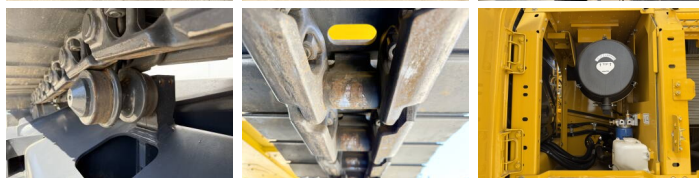

Komatsu

Komatsu PC210-10M0

BOSS
MACHINERY

An **2026**
Num?r de referin?? **BM006624**
Ore **8**

Algemeen

Tip PC210-10M0
Location Veldhoven, Netherlands
Certificaat NOT FOR SALE IN EU / NO CE MARK

Disponibil din stoc la Boss Machinery! Aceast? Komatsu PC210-10M0 Excavators din 2026 are o putere a motorului de 123 kW ?i 8 ore de func?ionare. Greutatea total? a acestui Komatsu PC210-10M0 este 22000 kg ?i dimensiunile sunt 8.60 x 2.81 x 3.14. În plus, acest PC210-10M0 este echipat cu Airco, Bluetooth, Air Suspension Seat, Radio, Climate Control, Func?ie suplimentar? hidraulic?, Func?ia de ciocan. Komatsu Excavators are, de asemenea, o certificare NOT FOR SALE IN EU / NO CE MARK . Dori?i mai multe informa?ii sau dori?i s? încerca?i Komatsu PC210-10M0 la sediul nostru? V? rug?m s? ne contacta?i.

Descriere

Maten / Gewichten

Dimensiuni L*Î*L 8.60 x 2.81 x 3.14
Greutate 22000

Motor informatie

Motor marca Komatsu
Model de motor SAA6D107E-1
Turbo
Capacitate în kW 123

Banden / Rupsen

Sprocket % 100
Lan?% 100
Farfurie % 100
L??imea pl?cii 60 cm

Opties