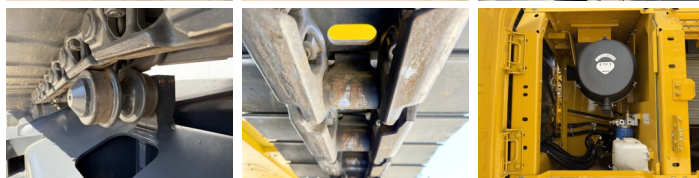

Komatsu

Komatsu PC210-10M0

BOSS
MACHINERY

An **2026**
Număr de referință **BM006624**
Ore **8**

Algemeen

Tip PC210-10M0
Location Veldhoven, Netherlands
Certificaat NOT FOR SALE IN EU / NO CE MARK

Disponibil din stoc la Boss Machinery! Această Komatsu PC210-10M0 Excavator din 2026 are o putere a motorului de 123 kW și 8 ore de funcționare. Greutatea totală a acestui Komatsu PC210-10M0 este 22000 kg și dimensiunile sunt 8.60 x 2.81 x 3.14. În plus, acest PC210-10M0 este echipat cu Radio, Climate Control, Airco, Bluetooth, Air Suspension Seat, Funcție suplimentară hidraulică, Funcția de ciocan. Komatsu Excavators are, de asemenea, o certificare NOT FOR SALE IN EU / NO CE MARK. Doriți mai multe informații sau doriți să încercați Komatsu PC210-10M0 la sediul nostru? Vă rugăm să ne contactați.

Descriere

Maten / Gewichten

Dimensiuni L*Î*L 8.60 x 2.81 x 3.14
Greutate 22000

Motor informatie

Motor marca Komatsu
Model de motor SAA6D107E-1
Turbo
Capacitate în kW 123

Banden / Rupsen

Farfurie % 100
Sprocket % 100
Lanț % 100
Lățimea plăcii 60 cm

Opties