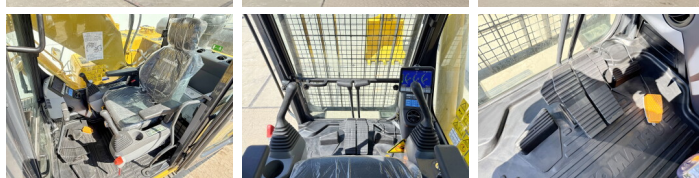

Komatsu

Komatsu PC210-10M0

BOSS
MACHINERY

An **2026**
Număr de referință **BM006624**
Ore **8**

Algemeen

Tip PC210-10M0
Location Veldhoven, Netherlands
Certificaat NOT FOR SALE IN EU / NO CE MARK

Disponibil din stoc la Boss Machinery! Această Komatsu PC210-10M0 Excavator din 2026 are o putere a motorului de 123 kW și 8 ore de funcționare. Greutatea totală a acestui Komatsu PC210-10M0 este 22000 kg și dimensiunile sunt 8.60 x 2.81 x 3.14. În plus, acest PC210-10M0 este echipat cu Radio, Climate Control, Airco, Bluetooth, Air Suspension Seat, Funcție suplimentară hidraulică, Funcția de ciocan. Komatsu Excavators are, de asemenea, o certificare NOT FOR SALE IN EU / NO CE MARK. Doriți mai multe informații sau doriți să încercați Komatsu PC210-10M0 la sediul nostru? Vă rugăm să ne contactați.

Descriere

Maten / Gewichten

Dimensiuni L*Î*L 8.60 x 2.81 x 3.14
Greutate 22000

Motor informatie

Motor marca Komatsu
Model de motor SAA6D107E-1
Turbo
Capacitate în kW 123

Banden / Rupsen

Farfurie % 100
Sprocket % 100
Lanț % 100
Lățimea plăcii 60 cm

Opties

Radio

Climate Control

Airco

Bluetooth

Air Suspension Seat

Func?ie suplimentar?
hidraulic?

Func?ia de ciocan