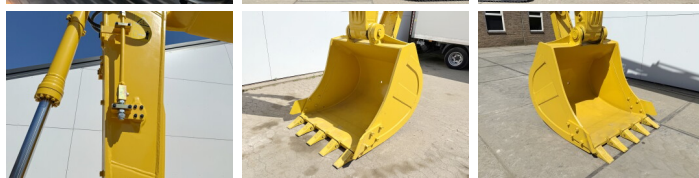

Komatsu

Komatsu PC210-10M0

BOSS
MACHINERY

An **2026**
Număr de referință **BM006624**
Ore **8**

Algemeen

Tip PC210-10M0
Location Veldhoven, Netherlands
Certificaat NOT FOR SALE IN EU / NO CE MARK

Disponibil din stoc la Boss Machinery! Această Komatsu PC210-10M0 Excavator din 2026 are o putere a motorului de 123 kW și 8 ore de funcționare. Greutatea totală a acestui Komatsu PC210-10M0 este 22000 kg și dimensiunile sunt 8.60 x 2.81 x 3.14. În plus, acest PC210-10M0 este echipat cu Radio, Climate Control, Airco, Bluetooth, Air Suspension Seat, Funcție suplimentară hidraulică, Funcția de ciocan. Komatsu Excavators are, de asemenea, o certificare NOT FOR SALE IN EU / NO CE MARK. Doriți mai multe informații sau doriți să încercați Komatsu PC210-10M0 la sediul nostru? Vă rugăm să ne contactați.

Descriere

Maten / Gewichten

Dimensiuni L*Î*L 8.60 x 2.81 x 3.14
Greutate 22000

Motor informatie

Motor marca Komatsu
Model de motor SAA6D107E-1
Turbo
Capacitate în kW 123

Banden / Rupsen

Farfurie % 100
Sprocket % 100
Lanț % 100
Lățimea plăcii 60 cm

Opties