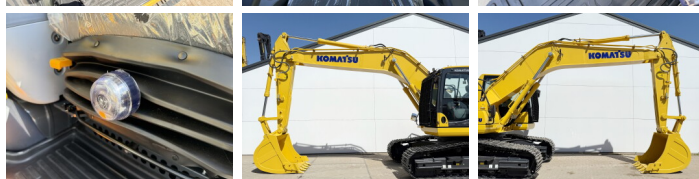

Komatsu

Komatsu PC210-10M0

BOSS
MACHINERY

An **2026**
Număr de referință **BM006624**
Ore **8**

Algemeen

Tip PC210-10M0
Location Veldhoven, Netherlands
Certificaat NOT FOR SALE IN EU / NO CE MARK

Disponibil din stoc la Boss Machinery! Această Komatsu PC210-10M0 Excavator din 2026 are o putere a motorului de 123 kW și 8 ore de funcționare. Greutatea totală a acestui Komatsu PC210-10M0 este 22000 kg și dimensiunile sunt 8.60 x 2.81 x 3.14. În plus, acest PC210-10M0 este echipat cu Radio, Climate Control, Airco, Bluetooth, Air Suspension Seat, Funcție suplimentară hidraulică, Funcția de ciocan. Komatsu Excavators are, de asemenea, o certificare NOT FOR SALE IN EU / NO CE MARK. Doriți mai multe informații sau doriți să încercați Komatsu PC210-10M0 la sediul nostru? Vă rugăm să ne contactați.

Descriere

Maten / Gewichten

Dimensiuni L*Î*L 8.60 x 2.81 x 3.14
Greutate 22000

Motor informatie

Motor marca Komatsu
Model de motor SAA6D107E-1
Turbo
Capacitate în kW 123

Banden / Rupsen

Farfurie % 100
Sprocket % 100
Lanț % 100
Lățimea plăcii 60 cm

Opties