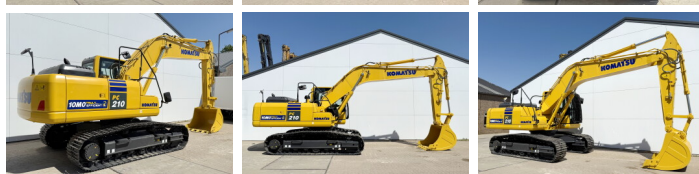

Komatsu

Komatsu PC210-10M0

BOSS
MACHINERY

An **2026**
Număr de referință **BM006624**
Ore **8**

Algemeen

Tip PC210-10M0
Location Veldhoven, Netherlands
Certificaat NOT FOR SALE IN EU / NO CE MARK

Disponibil din stoc la Boss Machinery! Această Komatsu PC210-10M0 Excavator din 2026 are o putere a motorului de 123 kW și 8 ore de funcționare. Greutatea totală a acestui Komatsu PC210-10M0 este 22000 kg și dimensiunile sunt 8.60 x 2.81 x 3.14. În plus, acest PC210-10M0 este echipat cu Radio, Climate Control, Airco, Bluetooth, Air Suspension Seat, Funcție suplimentară hidraulică, Funcția de ciocan. Komatsu Excavators are, de asemenea, o certificare NOT FOR SALE IN EU / NO CE MARK. Doriți mai multe informații sau doriți să încercați Komatsu PC210-10M0 la sediul nostru? Vă rugăm să ne contactați.

Descriere

Maten / Gewichten

Dimensiuni L*Î*L 8.60 x 2.81 x 3.14
Greutate 22000

Motor informatie

Motor marca Komatsu
Model de motor SAA6D107E-1
Turbo
Capacitate în kW 123

Banden / Rupsen

Farfurie % 100
Sprocket % 100
Lanț % 100
Lățimea plăcii 60 cm

Opties

Radio

Climate Control

Airco

Bluetooth

Air Suspension Seat

Func?ie suplimentar?
hidraulic?

Func?ia de ciocan