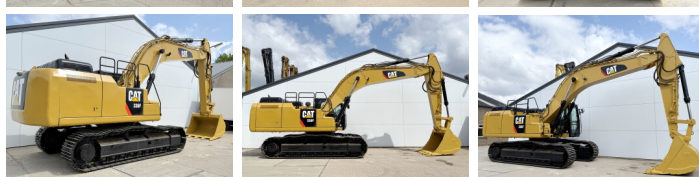

Caterpillar

Caterpillar 336FLN

BOSS
MACHINERY

An **2016**
Număr de referință **BM006596**
Ore **15.118**

Algemeen

Tip **336FLN**
Location **Veldhoven, Netherlands**
Certificaat **CE + EPA**
Disponibil din stoc la Boss Machinery! Acest Excavator din 2016 are o putere a motorului de 234 kW și 15118 ore de funcționare. Greutatea totală a acestui Caterpillar 336FLN este 36830 kg și dimensiunile sunt 11.25 x 3.00 x 3.47. În plus, acest 336FLN este echipat cu AdBlue, Climate Control, Bluetooth, Camera, Airco, Radio, Heated Seat, Funcție suplimentară hidraulică, Funcția de ciocan, Lubrifierea centrală. Caterpillar Excavators are, de asemenea, o certificare CE + EPA. Doriți mai multe informații sau doriți să încercați Caterpillar 336FLN la sediul nostru? Vă rugăm să ne contactați.

Descriere

Maten / Gewichten

Dimensiuni L*Î*L **11.25 x 3.00 x 3.47**
Greutate **36830**

Motor informatie

Motor marca **Caterpillar**
Model de motor **C9.3**
Turbo
Capacitate în kW **234**

Banden / Rupsen

Lățimea plăcii **60 cm**

Opties

AdBlue
Climate Control
Bluetooth
Camera