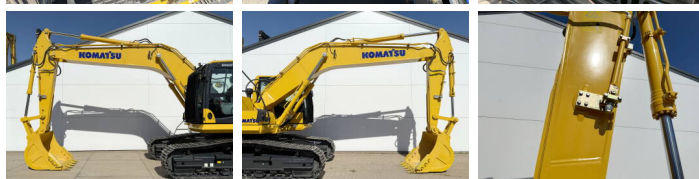

Komatsu

Komatsu PC210LC-10M0

BOSS
MACHINERY

An **2026**
Număr de referință **BM006598**
Ore **6**

Algemeen

Tip **PC210LC-10M0**
Location **Veldhoven, Netherlands**
Certificaat **NOT FOR SALE IN EU / NO CE MARK**

Descriere

Disponibil din stoc la Boss Machinery! Această Komatsu PC210LC-10M0 Excavator din 2026 are o putere a motorului de 123 kW și 6 ore de funcționare. Greutatea totală a acestui Komatsu PC210LC-10M0 este 22000 kg și dimensiunile sunt 9.75 x 3.00 x 3.20. În plus, acest PC210LC-10M0 este echipat cu Climate Control, Airco, Bluetooth, Air Suspension Seat, Radio, Funcție suplimentară hidraulică, Funcția de ciocan. Komatsu Excavators are, de asemenea, o certificare NOT FOR SALE IN EU / NO CE MARK. Doriți mai multe informații sau doriți să încercați Komatsu PC210LC-10M0 la sediul nostru? Vă rugăm să ne contactați.

Maten / Gewichten

Dimensiuni L*Î*L **9.75 x 3.00 x 3.20**
Greutate **22000**

Motor informatie

Motor marca **Komatsu**
Model de motor **SAA6D107E-1**
Turbo
Capacitate în kW **123**

Banden / Rupsen

Farfurie % **100**
Sprocket % **100**
Lanț % **100**
Lățimea plăcii **60 cm**

Opties