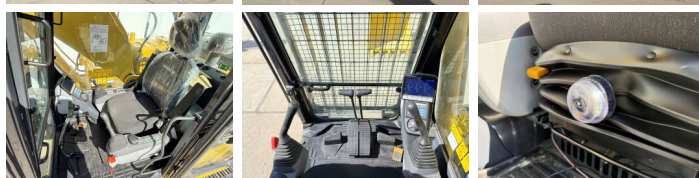

Descriere

Disponibil din stoc la Boss Machinery! Această Komatsu PC210LC-10M0 Excavator din 2026 are o putere a motorului de 123 kW și 6 ore de funcționare. Greutatea totală a acestui Komatsu PC210LC-10M0 este 22000 kg și dimensiunile sunt 9.75 x 3.00 x 3.20. În plus, acest PC210LC-10M0 este echipat cu Climate Control, Airco, Bluetooth, Air Suspension Seat, Radio, Funcție suplimentară hidraulică, Funcția de ciocan. Komatsu Excavators are, de asemenea, o certificare NOT FOR SALE IN EU / NO CE MARK. Doriți mai multe informații sau doriți să încercați Komatsu PC210LC-10M0 la sediul nostru? Vă rugăm să ne contactați.

Opties

Climate Control

Airco

Bluetooth

Air Suspension Seat

Radio

Func?ie suplimentar?
hidraulic?

Func?ia de ciocan