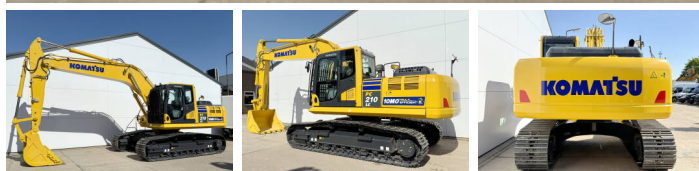

Komatsu

Komatsu PC210LC-10M0

BOSS
MACHINERY

An **2026**
Număr de referință **BM006598**
Ore **6**

Algemeen

Tip **PC210LC-10M0**
Location **Veldhoven, Netherlands**
Certificaat **NOT FOR SALE IN EU / NO CE MARK**

Descriere

Disponibil din stoc la Boss Machinery! Această Komatsu PC210LC-10M0 Excavator din 2026 are o putere a motorului de 123 kW și 6 ore de funcționare. Greutatea totală a acestui Komatsu PC210LC-10M0 este 22000 kg și dimensiunile sunt 9.75 x 3.00 x 3.20. În plus, acest PC210LC-10M0 este echipat cu Climate Control, Airco, Bluetooth, Air Suspension Seat, Radio, Funcție suplimentară hidraulică, Funcția de ciocan. Komatsu Excavators are, de asemenea, o certificare NOT FOR SALE IN EU / NO CE MARK. Doriți mai multe informații sau doriți să încercați Komatsu PC210LC-10M0 la sediul nostru? Vă rugăm să ne contactați.

Maten / Gewichten

Dimensiuni L*Î*L **9.75 x 3.00 x 3.20**
Greutate **22000**

Motor informatie

Motor marca **Komatsu**
Model de motor **SAA6D107E-1**
Turbo
Capacitate în kW **123**

Banden / Rupsen

Farfurie % **100**
Sprocket % **100**
Lanț % **100**
Lățimea plăcii **60 cm**

Opties