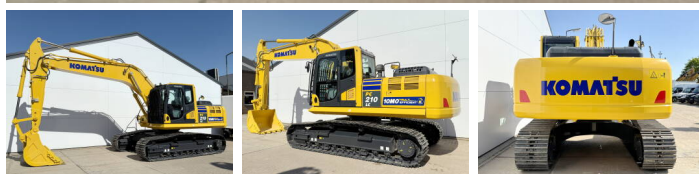

Komatsu

Komatsu PC210LC-10M0

BOSS
MACHINERY

An **2026**
Număr de referință **BM006598**
Ore **6**

Algemeen

Tip **PC210LC-10M0**
Location **Veldhoven, Netherlands**
Certificaat **NOT FOR SALE IN EU / NO CE MARK**

Descriere

Disponibil din stoc la Boss Machinery! Această Komatsu PC210LC-10M0 Excavator din 2026 are o putere a motorului de 123 kW și 6 ore de funcționare. Greutatea totală a acestui Komatsu PC210LC-10M0 este 22000 kg și dimensiunile sunt 9.75 x 3.00 x 3.20. În plus, acest PC210LC-10M0 este echipat cu Air Suspension Seat, Radio, Climate Control, Airco, Bluetooth, Funcție suplimentară hidraulică, Funcția de ciocan. Komatsu Excavators are, de asemenea, o certificare NOT FOR SALE IN EU / NO CE MARK. Doriți mai multe informații sau doriți să încercați Komatsu PC210LC-10M0 la sediul nostru? Vă rugăm să ne contactați.

Maten / Gewichten

Dimensiuni L*Î*L **9.75 x 3.00 x 3.20**
Greutate **22000**

Motor informatie

Motor marca **Komatsu**
Model de motor **SAA6D107E-1**
Turbo
Capacitate în kW **123**

Banden / Rupsen

Farfurie % **100**
Sprocket % **100**
Lanț % **100**
Lățimea plăcii **60 cm**

Opties