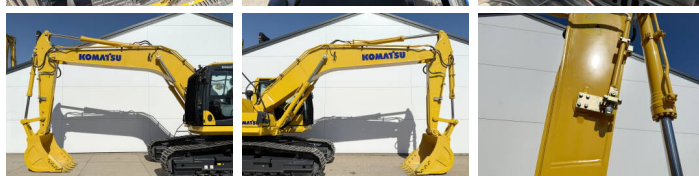

Komatsu

Komatsu PC210LC-10M0

BOSS
MACHINERY

An **2026**
Număr de referință **BM006598**
Ore **6**

Algemeen

Tip **PC210LC-10M0**
Location **Veldhoven, Netherlands**
Certificaat **NOT FOR SALE IN EU / NO CE MARK**

Descriere

Disponibil din stoc la Boss Machinery! Această Komatsu PC210LC-10M0 Excavator din 2026 are o putere a motorului de 123 kW și 6 ore de funcționare. Greutatea totală a acestui Komatsu PC210LC-10M0 este 22000 kg și dimensiunile sunt 9.75 x 3.00 x 3.20. În plus, acest PC210LC-10M0 este echipat cu Air Suspension Seat, Radio, Climate Control, Airco, Bluetooth, Funcție suplimentară hidraulică, Funcția de ciocan. Komatsu Excavators are, de asemenea, o certificare NOT FOR SALE IN EU / NO CE MARK. Doriți mai multe informații sau doriți să încercați Komatsu PC210LC-10M0 la sediul nostru? Vă rugăm să ne contactați.

Maten / Gewichten

Dimensiuni L*Î*L **9.75 x 3.00 x 3.20**
Greutate **22000**

Motor informatie

Motor marca **Komatsu**
Model de motor **SAA6D107E-1**
Turbo
Capacitate în kW **123**

Banden / Rupsen

Farfurie % **100**
Sprocket % **100**
Lanț % **100**
Lățimea plăcii **60 cm**

Opties