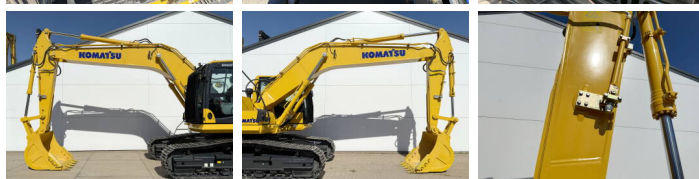

Komatsu

Komatsu PC210LC-10M0

BOSS
MACHINERY

An **2026**
Număr de referință **BM006598**
Ore **6**

Algemeen

Tip **PC210LC-10M0**
Location **Veldhoven, Netherlands**
Certificaat **NOT FOR SALE IN EU / NO CE MARK**

Descriere

Disponibil din stoc la Boss Machinery! Această Komatsu PC210LC-10M0 Excavator din 2026 are o putere a motorului de 123 kW și 6 ore de funcționare. Greutatea totală a acestui Komatsu PC210LC-10M0 este 22000 kg și dimensiunile sunt 9.75 x 3.00 x 3.20. În plus, acest PC210LC-10M0 este echipat cu Bluetooth, Air Suspension Seat, Radio, Climate Control, Airco, Funcție suplimentară hidraulică, Funcția de ciocan. Komatsu Excavators are, de asemenea, o certificare NOT FOR SALE IN EU / NO CE MARK. Doriți mai multe informații sau doriți să încercați Komatsu PC210LC-10M0 la sediul nostru? Vă rugăm să ne contactați.

Maten / Gewichten

Greutate **22000**
Dimensiuni L*Î*L **9.75 x 3.00 x 3.20**

Motor informatie

Motor marca **Komatsu**
Model de motor **SAA6D107E-1**
Turbo
Capacitate în kW **123**

Banden / Rupsen

Sprocket % **100**
Lanț % **100**
Farfurie % **100**
Lățimea plăcii **60 cm**

Opties