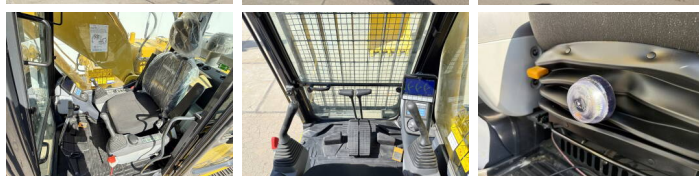

Komatsu

Komatsu PC210LC-10M0

BOSS
MACHINERY

An **2026**
Număr de referință **BM006598**
Ore **6**

Algemeen

Tip **PC210LC-10M0**
Location **Veldhoven, Netherlands**
Certificaat **NOT FOR SALE IN EU / NO CE MARK**

Descriere

Disponibil din stoc la Boss Machinery! Această Komatsu PC210LC-10M0 Excavator din 2026 are o putere a motorului de 123 kW și 6 ore de funcționare. Greutatea totală a acestui Komatsu PC210LC-10M0 este 22000 kg și dimensiunile sunt 9.75 x 3.00 x 3.20. În plus, acest PC210LC-10M0 este echipat cu Air Suspension Seat, Radio, Climate Control, Airco, Bluetooth, Funcție suplimentară hidraulică, Funcția de ciocan. Komatsu Excavators are, de asemenea, o certificare NOT FOR SALE IN EU / NO CE MARK. Doriți mai multe informații sau doriți să încercați Komatsu PC210LC-10M0 la sediul nostru? Vă rugăm să ne contactați.

Maten / Gewichten

Dimensiuni L*Î*L **9.75 x 3.00 x 3.20**
Greutate **22000**

Motor informatie

Motor marca **Komatsu**
Model de motor **SAA6D107E-1**
Turbo
Capacitate în kW **123**

Banden / Rupsen

Farfurie % **100**
Sprocket % **100**
Lanț % **100**
Lățimea plăcii **60 cm**

Opties