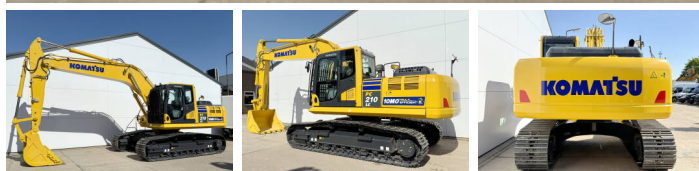

Komatsu

Komatsu PC210LC-10M0

BOSS
MACHINERY

An **2026**
Număr de referință **BM006598**
Ore **6**

Algemeen

Tip **PC210LC-10M0**
Location **Veldhoven, Netherlands**
Certificaat **NOT FOR SALE IN EU / NO CE MARK**

Descriere

Disponibil din stoc la Boss Machinery! Această Komatsu PC210LC-10M0 Excavator din 2026 are o putere a motorului de 123 kW și 6 ore de funcționare. Greutatea totală a acestui Komatsu PC210LC-10M0 este 22000 kg și dimensiunile sunt 9.75 x 3.00 x 3.20. În plus, acest PC210LC-10M0 este echipat cu Bluetooth, Air Suspension Seat, Radio, Climate Control, Airco, Funcție suplimentară hidraulică, Funcția de ciocan. Komatsu Excavators are, de asemenea, o certificare NOT FOR SALE IN EU / NO CE MARK. Doriți mai multe informații sau doriți să încercați Komatsu PC210LC-10M0 la sediul nostru? Vă rugăm să ne contactați.

Maten / Gewichten

Greutate **22000**
Dimensiuni L*Î*L **9.75 x 3.00 x 3.20**

Motor informatie

Motor marca **Komatsu**
Model de motor **SAA6D107E-1**
Turbo
Capacitate în kW **123**

Banden / Rupsen

Sprocket % **100**
Lanț % **100**
Farfurie % **100**
Lățimea plăcii **60 cm**

Opties