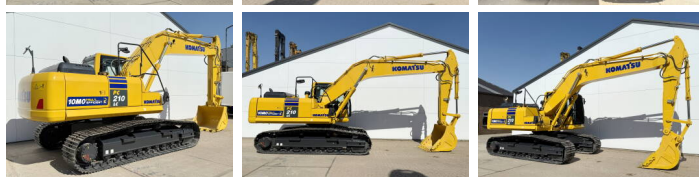

Komatsu

Komatsu PC210LC-10M0

BOSS
MACHINERY

An **2026**
Număr de referință **BM006598**
Ore **6**

Algemeen

Tip **PC210LC-10M0**
Location **Veldhoven, Netherlands**
Certificaat **NOT FOR SALE IN EU / NO CE MARK**

Descriere

Disponibil din stoc la Boss Machinery! Această Komatsu PC210LC-10M0 Excavator din 2026 are o putere a motorului de 123 kW și 6 ore de funcționare. Greutatea totală a acestui Komatsu PC210LC-10M0 este 22000 kg și dimensiunile sunt 9.75 x 3.00 x 3.20. În plus, acest PC210LC-10M0 este echipat cu Air Suspension Seat, Radio, Climate Control, Airco, Bluetooth, Funcție suplimentară hidraulică, Funcția de ciocan. Komatsu Excavators are, de asemenea, o certificare NOT FOR SALE IN EU / NO CE MARK. Doriți mai multe informații sau doriți să încercați Komatsu PC210LC-10M0 la sediul nostru? Vă rugăm să ne contactați.

Maten / Gewichten

Dimensiuni L*Î*L **9.75 x 3.00 x 3.20**
Greutate **22000**

Motor informatie

Motor marca **Komatsu**
Model de motor **SAA6D107E-1**
Turbo
Capacitate în kW **123**

Banden / Rupsen

Farfurie % **100**
Sprocket % **100**
Lanț % **100**
Lățimea plăcii **60 cm**

Opties