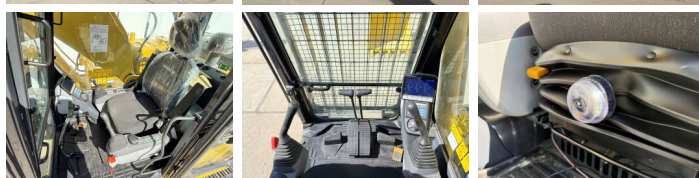

Komatsu

Komatsu PC210LC-10M0

BOSS
MACHINERY

An **2026**
Număr de referință **BM006598**
Ore **6**

Algemeen

Tip **PC210LC-10M0**
Location **Veldhoven, Netherlands**
Certificaat **NOT FOR SALE IN EU / NO CE MARK**

Descriere

Disponibil din stoc la Boss Machinery! Această Komatsu PC210LC-10M0 Excavator din 2026 are o putere a motorului de 123 kW și 6 ore de funcționare. Greutatea totală a acestui Komatsu PC210LC-10M0 este 22000 kg și dimensiunile sunt 9.75 x 3.00 x 3.20. În plus, acest PC210LC-10M0 este echipat cu Bluetooth, Air Suspension Seat, Radio, Climate Control, Airco, Funcție suplimentară hidraulică, Funcția de ciocan. Komatsu Excavators are, de asemenea, o certificare NOT FOR SALE IN EU / NO CE MARK. Doriți mai multe informații sau doriți să încercați Komatsu PC210LC-10M0 la sediul nostru? Vă rugăm să ne contactați.

Maten / Gewichten

Greutate **22000**
Dimensiuni L*Î*L **9.75 x 3.00 x 3.20**

Motor informatie

Motor marca **Komatsu**
Model de motor **SAA6D107E-1**
Turbo
Capacitate în kW **123**

Banden / Rupsen

Sprocket % **100**
Lanț % **100**
Farfurie % **100**
Lățimea plăcii **60 cm**

Opties