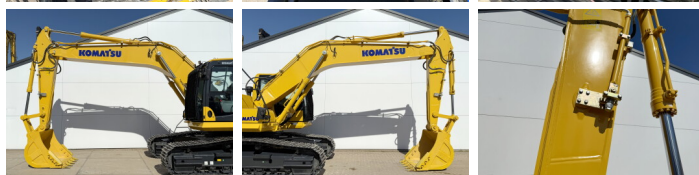

Komatsu

Komatsu PC210LC-10M0

BOSS
MACHINERY

An **2026**
Număr de referință **BM006598**
Ore **6**

Algemeen

Tip **PC210LC-10M0**
Location **Veldhoven, Netherlands**
Certificaat **NOT FOR SALE IN EU / NO CE MARK**

Descriere

Disponibil din stoc la Boss Machinery! Această Komatsu PC210LC-10M0 Excavator din 2026 are o putere a motorului de 123 kW și 6 ore de funcționare. Greutatea totală a acestui Komatsu PC210LC-10M0 este 22000 kg și dimensiunile sunt 9.75 x 3.00 x 3.20. În plus, acest PC210LC-10M0 este echipat cu Air Suspension Seat, Radio, Climate Control, Airco, Bluetooth, Funcție suplimentară hidraulică, Funcția de ciocan. Komatsu Excavators are, de asemenea, o certificare NOT FOR SALE IN EU / NO CE MARK. Doriți mai multe informații sau doriți să încercați Komatsu PC210LC-10M0 la sediul nostru? Vă rugăm să ne contactați.

Maten / Gewichten

Greutate **22000**
Dimensiuni L*Î*L **9.75 x 3.00 x 3.20**

Motor informatie

Motor marca **Komatsu**
Model de motor **SAA6D107E-1**
Turbo
Capacitate în kW **123**

Banden / Rupsen

Farfurie % **100**
Sprocket % **100**
Lanț % **100**
Lățimea plăcii **60 cm**

Opties