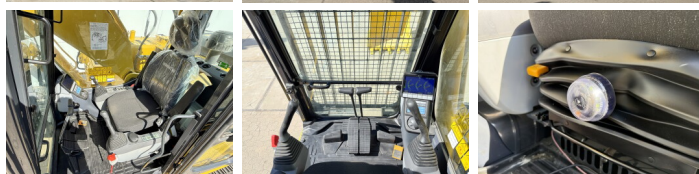

Komatsu

Komatsu PC210LC-10M0

BOSS
MACHINERY

An **2026**
Număr de referință **BM006598**
Ore **6**

Algemeen

Tip **PC210LC-10M0**
Location **Veldhoven, Netherlands**
Certificaat **NOT FOR SALE IN EU / NO CE MARK**

Descriere

Disponibil din stoc la Boss Machinery! Această Komatsu PC210LC-10M0 Excavator din 2026 are o putere a motorului de 123 kW și 6 ore de funcționare. Greutatea totală a acestui Komatsu PC210LC-10M0 este 22000 kg și dimensiunile sunt 9.75 x 3.00 x 3.20. În plus, acest PC210LC-10M0 este echipat cu Air Suspension Seat, Radio, Climate Control, Airco, Bluetooth, Funcție suplimentară hidraulică, Funcția de ciocan. Komatsu Excavators are, de asemenea, o certificare NOT FOR SALE IN EU / NO CE MARK. Doriți mai multe informații sau doriți să încercați Komatsu PC210LC-10M0 la sediul nostru? Vă rugăm să ne contactați.

Maten / Gewichten

Greutate **22000**
Dimensiuni L*Î*L **9.75 x 3.00 x 3.20**

Motor informatie

Motor marca **Komatsu**
Model de motor **SAA6D107E-1**
Turbo
Capacitate în kW **123**

Banden / Rupsen

Farfurie % **100**
Sprocket % **100**
Lanț % **100**
Lățimea plăcii **60 cm**

Opties