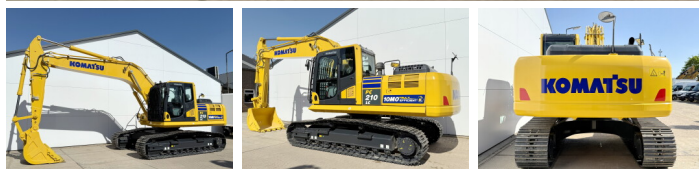

Komatsu

Komatsu PC210LC-10M0

BOSS
MACHINERY

An **2026**
Număr de referință **BM006598**
Ore **6**

Algemeen

Tip **PC210LC-10M0**
Location **Veldhoven, Netherlands**
Certificaat **NOT FOR SALE IN EU / NO CE MARK**

Descriere

Disponibil din stoc la Boss Machinery! Această Komatsu PC210LC-10M0 Excavator din 2026 are o putere a motorului de 123 kW și 6 ore de funcționare. Greutatea totală a acestui Komatsu PC210LC-10M0 este 22000 kg și dimensiunile sunt 9.75 x 3.00 x 3.20. În plus, acest PC210LC-10M0 este echipat cu Air Suspension Seat, Radio, Climate Control, Airco, Bluetooth, Funcție suplimentară hidraulică, Funcția de ciocan. Komatsu Excavators are, de asemenea, o certificare NOT FOR SALE IN EU / NO CE MARK. Doriți mai multe informații sau doriți să încercați Komatsu PC210LC-10M0 la sediul nostru? Vă rugăm să ne contactați.

Maten / Gewichten

Greutate **22000**
Dimensiuni L*Î*L **9.75 x 3.00 x 3.20**

Motor informatie

Motor marca **Komatsu**
Model de motor **SAA6D107E-1**
Turbo
Capacitate în kW **123**

Banden / Rupsen

Farfurie % **100**
Sprocket % **100**
Lanț % **100**
Lățimea plăcii **60 cm**

Opties