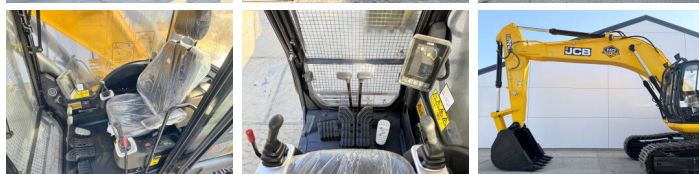

JCB

JCB JS345LC HD

BOSS
MACHINERY

€ 129.500 Exclusiv

An **2026**
Num?r de referin?? **BM006472**
Ore **8**

Algemeen

Tip JS345LC HD
Location Veldhoven, Netherlands
Disponibil din stoc la Boss Machinery! Acest? JCB JS345LC HD Excavators din 2026 are o putere a motorului de 165 kW ?i 8 ore de func?ionare. Greutatea total? a acestui JCB JS345LC HD este 33024 kg ?i dimensiunile sunt 10.75 x 3.34 x 3.65. În plus, acest JS345LC HD este echipat cu Airco, Climate Control, Func?ie suplimentar? hidraulic?, Func?ia de ciocan. Dori?i mai multe informa?ii sau dori?i s? încerca?i JCB JS345LC HD la sediul nostru? V? rug?m s? ne contacta?i.

Maten / Gewichten

Dimensiuni L*Î*L 10.75 x 3.34 x 3.65
Greutate 33024

Motor informatie

Motor marca JCB
Model de motor 672 TA0-165
Cilindri 6
Turbo
Capacitate în kW 165

Banden / Rupsen

Farfurie % 100
Sprocket % 100
Lan?% 100
L??imea pl?cii 60 cm

Opties

Airco
Climate Control