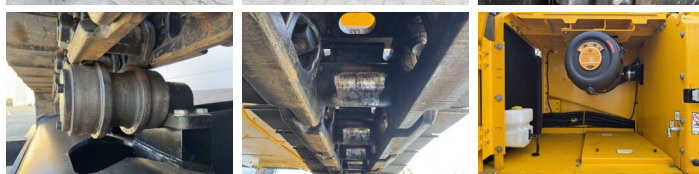

JCB

JCB JS345LC HD

BOSS
MACHINERY

€ 129.500 Exclusiv

An **2026**
Num?r de referin?? **BM006472**
Ore **8**

Algemeen

Tip JS345LC HD
Location Veldhoven, Netherlands
Disponibil din stoc la Boss Machinery! Acest? JCB JS345LC HD Excavators din 2026 are o putere a motorului de 165 kW ?i 8 ore de func?ionare. Greutatea total? a acestui JCB JS345LC HD este 33024 kg ?i dimensiunile sunt 10.75 x 3.34 x 3.65. În plus, acest JS345LC HD este echipat cu Airco, Climate Control, Func?ie suplimentar? hidraulic?, Func?ia de ciocan. Dori?i mai multe informa?ii sau dori?i s? încerca?i JCB JS345LC HD la sediul nostru? V? rug?m s? ne contacta?i.

Maten / Gewichten

Dimensiuni L*Î*L 10.75 x 3.34 x 3.65
Greutate 33024

Motor informatie

Motor marca JCB
Model de motor 672 TA0-165
Cilindri 6
Turbo
Capacitate în kW 165

Banden / Rupsen

Farfurie % 100
Sprocket % 100
Lan?% 100
L??imea pl?cii 60 cm

Opties

Airco
Climate Control