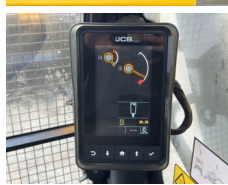

JCB

JCB JS345LC HD

BOSS
MACHINERY

€ 129.500 Exclusiv

An **2026**
Num?r de referin?? **BM006472**
Ore **8**

Algemeen

Tip JS345LC HD
Location Veldhoven, Netherlands
Disponibil din stoc la Boss Machinery! Acest? JCB JS345LC HD Excavators din 2026 are o putere a motorului de 165 kW ?i 8 ore de func?ionare. Greutatea total? a acestui JCB JS345LC HD este 33024 kg ?i dimensiunile sunt 10.75 x 3.34 x 3.65. În plus, acest JS345LC HD este echipat cu Airco, Climate Control, Func?ie suplimentar? hidraulic?, Func?ia de ciocan. Dori?i mai multe informa?ii sau dori?i s? încerca?i JCB JS345LC HD la sediul nostru? V? rug?m s? ne contacta?i.

Maten / Gewichten

Dimensiuni L*Î*L 10.75 x 3.34 x 3.65
Greutate 33024

Motor informatie

Motor marca JCB
Model de motor 672 TA0-165
Cilindri 6
Turbo
Capacitate în kW 165

Banden / Rupsen

Farfurie % 100
Sprocket % 100
Lan?% 100
L??imea pl?cii 60 cm

Opties

Airco
Climate Control