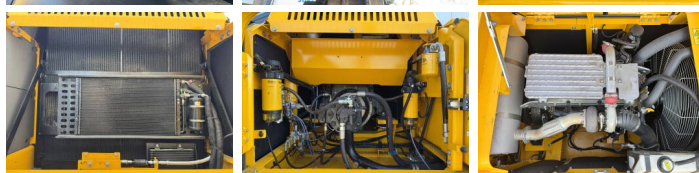

JCB

JCB JS345LC HD

BOSS
MACHINERY

€ 129.500 Exclusiv

An **2026**
Num?r de referin?? **BM006472**
Ore **8**

Algemeen

Tip JS345LC HD
Location Veldhoven, Netherlands
Disponibil din stoc la Boss Machinery! Acest? JCB JS345LC HD Excavators din 2026 are o putere a motorului de 165 kW ?i 8 ore de func?ionare. Greutatea total? a acestui JCB JS345LC HD este 33024 kg ?i dimensiunile sunt 10.75 x 3.34 x 3.65. În plus, acest JS345LC HD este echipat cu Airco, Climate Control, Func?ie suplimentar? hidraulic?, Func?ia de ciocan. Dori?i mai multe informa?ii sau dori?i s? încerca?i JCB JS345LC HD la sediul nostru? V? rug?m s? ne contacta?i.

Maten / Gewichten

Dimensiuni L*Î*L 10.75 x 3.34 x 3.65
Greutate 33024

Motor informatie

Motor marca JCB
Model de motor 672 TA0-165
Cilindri 6
Turbo
Capacitate în kW 165

Banden / Rupsen

Farfurie % 100
Sprocket % 100
Lan?% 100
L??imea pl?cii 60 cm

Opties

Airco
Climate Control