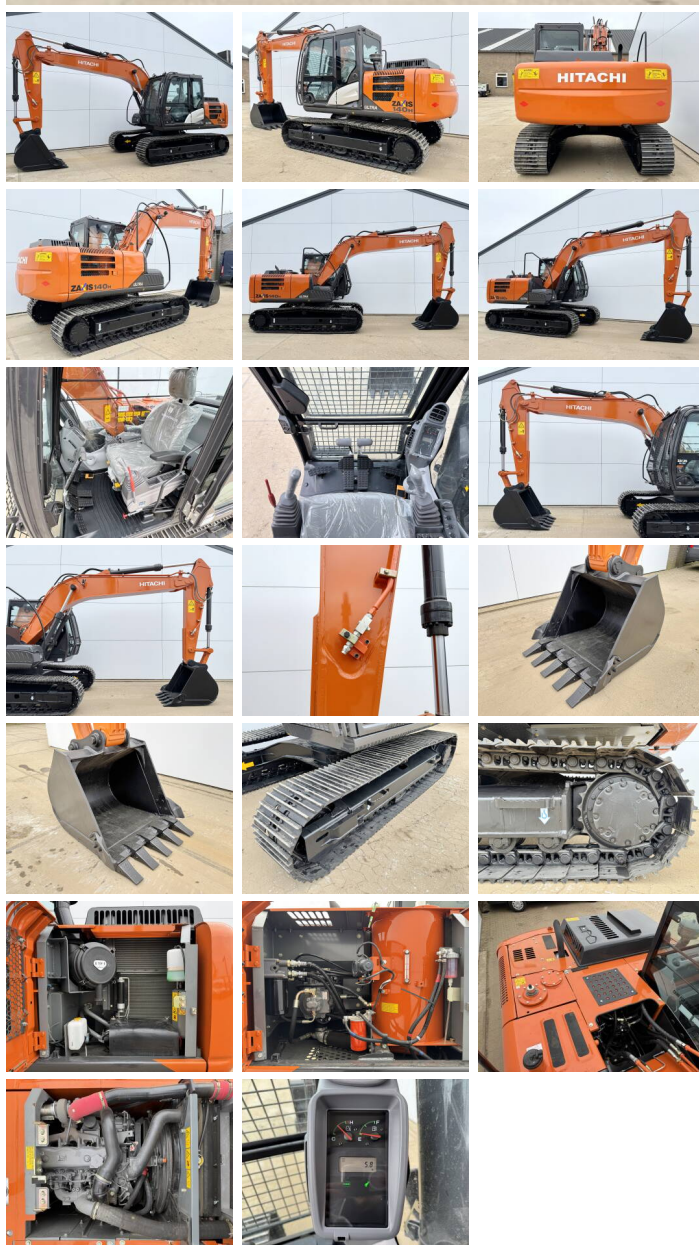

Hitachi

Hitachi ZX140H-GI

BOSS
MACHINERY

€ 57.500 Exclusiv

An 2026
Num?r de referin?? BM006482
Ore 5

Algemeen

Tip ZX140H-GI
Location Veldhoven, Netherlands

Disponibil din stoc la Boss Machinery! Acest? Hitachi ZX140H-GI Excavators din 2026 are o putere a motorului de 66 kW ?i 5 ore de func?ionare. Greutatea total? a acestui Hitachi ZX140H-GI este 14680 kg ?i dimensiunile sunt 6.53 x 2.48 x 2.80. În plus, acest ZX140H-GI este echipat cu Bluetooth, Air Suspension Seat, Airco, Radio, Func?ie suplimentar? hidraulic?, Func?ia de ciocan. Dori?i mai multe informa?ii sau dori?i s? încerca?i Hitachi ZX140H-GI la sediul nostru? V? rug?m s? ne contacta?i.

Descriere

Maten / Gewichten

Dimensiuni L*Î*L 6.53 x 2.48 x 2.80
Greutate 14680

Motor informatie

Motor marca Isuzu
Model de motor 4BG1TCG
Cilindri 4
Turbo
Capacitate în kW 66

Banden / Rupsen

Farfurie % 100
Sprocket % 100
Lan?% 100
L??imea pl?cii 50 cm

Opties

Bluetooth
Air Suspension Seat