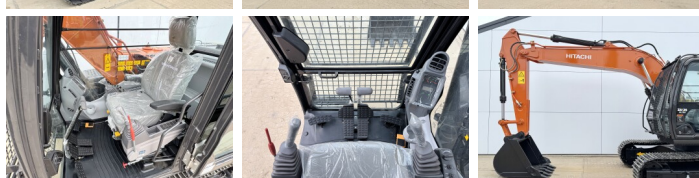

Hitachi

Hitachi ZX140H-GI

BOSS
MACHINERY

€ 57.500 Exclusiv

An 2026
Num?r de referin?? BM006481
Ore 5

Algemeen

Tip ZX140H-GI
Location Veldhoven, Netherlands
Disponibil din stoc la Boss Machinery! Aceast? Hitachi ZX140H-GI Excavators din 2026 are o putere a motorului de 66 kW ?i 5 ore de func?ionare. Greutatea total? a acestui Hitachi ZX140H-GI este 14680 kg ?i dimensiunile sunt 6.53 x 2.48 x 2.80. În plus, acest ZX140H-GI este echipat cu Bluetooth, Air Suspension Seat, Airco, Radio, Func?ie suplimentar? hidraulic?, Func?ia de ciocan. Dori?i mai multe informa?ii sau dori?i s? încerca?i Hitachi ZX140H-GI la sediul nostru? V? rug?m s? ne contacta?i.

Maten / Gewichten

Dimensiuni L*Î*L 6.53 x 2.48 x 2.80
Greutate 14680

Motor informatie

Motor marca Isuzu
Model de motor 4BG1TCG
Cilindri 4
Turbo
Capacitate în kW 66

Banden / Rupsen

Farfurie % 100
Sprocket % 100
Lan?% 100
L??imea pl?cii 50 cm

Opties

Bluetooth
Air Suspension Seat