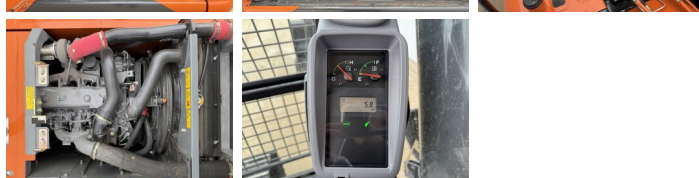

Hitachi

Hitachi ZX140H-GI

BOSS
MACHINERY

€ 57.500 Exclusiv

An 2026
Num?r de referin?? BM006481
Ore 5

Algemeen

Tip ZX140H-GI
Location Veldhoven, Netherlands
Disponibil din stoc la Boss Machinery! Aceast? Hitachi ZX140H-GI Excavators din 2026 are o putere a motorului de 66 kW ?i 5 ore de func?ionare. Greutatea total? a acestui Hitachi ZX140H-GI este 14680 kg ?i dimensiunile sunt 6.53 x 2.48 x 2.80. În plus, acest ZX140H-GI este echipat cu Bluetooth, Air Suspension Seat, Airco, Radio, Func?ie suplimentar? hidraulic?, Func?ia de ciocan. Dori?i mai multe informa?ii sau dori?i s? încerca?i Hitachi ZX140H-GI la sediul nostru? V? rug?m s? ne contacta?i.

Maten / Gewichten

Dimensiuni L*Î*L 6.53 x 2.48 x 2.80
Greutate 14680

Motor informatie

Motor marca Isuzu
Model de motor 4BG1TCG
Cilindri 4
Turbo
Capacitate în kW 66

Banden / Rupsen

Farfurie % 100
Sprocket % 100
Lan?% 100
L??imea pl?cii 50 cm

Opties

Bluetooth
Air Suspension Seat