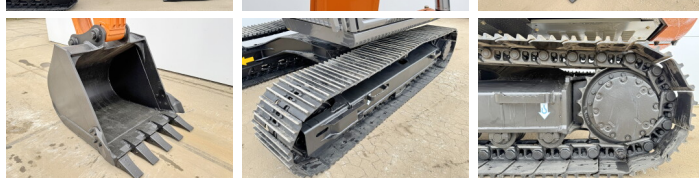

Hitachi

Hitachi ZX140H-GI

BOSS
MACHINERY

€ 57.500 Exclusiv

An 2026
Num?r de referin?? BM006481
Ore 5

Algemeen

Tip ZX140H-GI
Location Veldhoven, Netherlands
Disponibil din stoc la Boss Machinery! Aceast? Hitachi ZX140H-GI Excavators din 2026 are o putere a motorului de 66 kW ?i 5 ore de func?ionare. Greutatea total? a acestui Hitachi ZX140H-GI este 14680 kg ?i dimensiunile sunt 6.53 x 2.48 x 2.80. În plus, acest ZX140H-GI este echipat cu Bluetooth, Air Suspension Seat, Airco, Radio, Func?ie suplimentar? hidraulic?, Func?ia de ciocan. Dori?i mai multe informa?ii sau dori?i s? încerca?i Hitachi ZX140H-GI la sediul nostru? V? rug?m s? ne contacta?i.

Maten / Gewichten

Dimensiuni L*Î*L 6.53 x 2.48 x 2.80
Greutate 14680

Motor informatie

Motor marca Isuzu
Model de motor 4BG1TCG
Cilindri 4
Turbo
Capacitate în kW 66

Banden / Rupsen

Farfurie % 100
Sprocket % 100
Lan?% 100
L??imea pl?cii 50 cm

Opties

Bluetooth
Air Suspension Seat