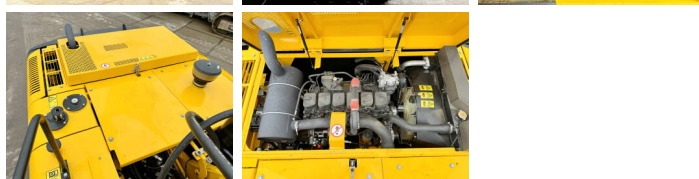

JCB

JCB 215LC

€ 69.500 Exclusiv

An 2026
Num?r de referin?? BM005866
Ore 6

Algemeen

Tip 215LC
Location Veldhoven, Netherlands
Certificaat NOT FOR SALE IN EU / NO CE MARK

Descriere

Disponibil din stoc la Boss Machinery! Aceast? JCB 215LC Excavators din 2026 are o putere a motorului de 104 kW ?i 6 ore de func?ionare. Greutatea total? a acestui JCB 215LC este 21500 kg ?i dimensiunile sunt 9.75 x 3.00 x 3.25. În plus, acest 215LC este echipat cu Radio, Airco, Func?ie suplimentar? hidraulic?, Func?ia de ciocan. JCB Excavators are, de asemenea, o certificare NOT FOR SALE IN EU / NO CE MARK . Dori?i mai multe informa?ii sau dori?i s? încerca?i JCB 215LC la sediul nostru? V? rug?m s? ne contacta?i.

Maten / Gewichten

Dimensiuni L*Î*L 9.75 x 3.00 x 3.25
Greutate 21500

Technische informatie

Fuel Tank: 343L

Motor informatie

Motor marca Cummins
Model de motor 6BT5.9C
Cilindri 6
Turbo
Capacitate în kW 104

Banden / Rupsen

Farfurie % 100
Sprocket % 100