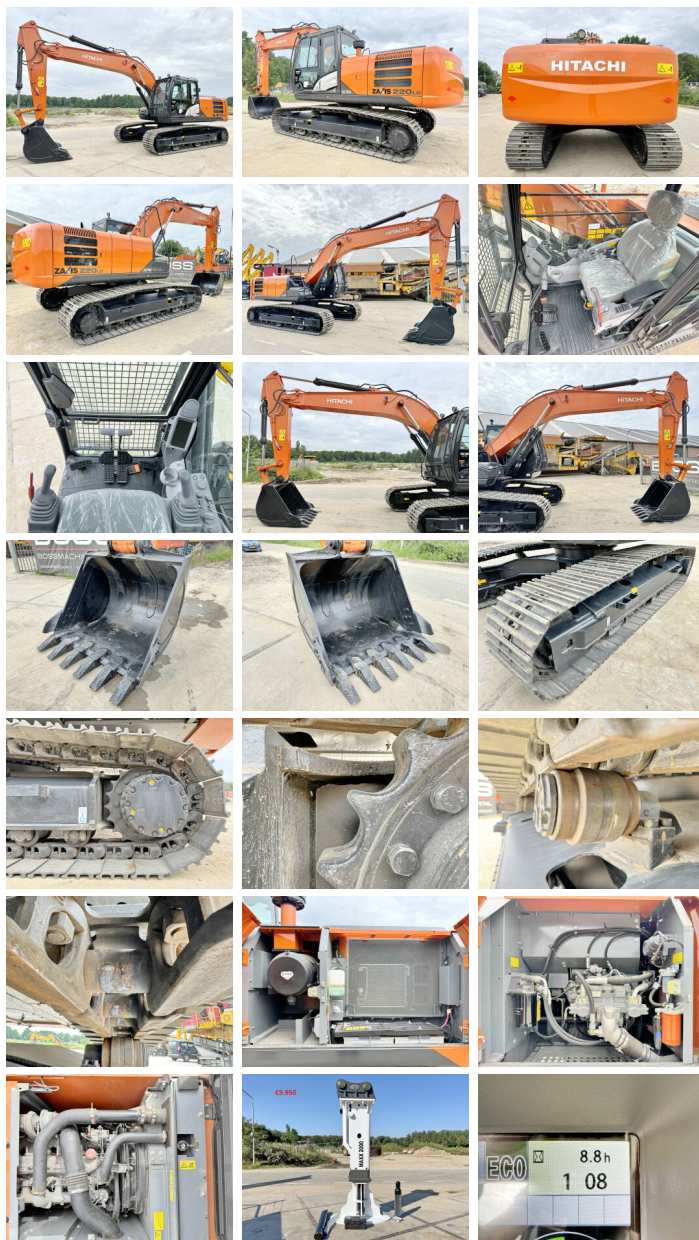

Hitachi

Hitachi ZX220LC-5G

BOSS
MACHINERY

An **2026**
Număr de referință **BM006316**
Ore **8**

Algemeen

Tip **ZX220LC-5G**
Location **Veldhoven, Netherlands**
Disponibil din stoc la Boss Machinery! Această Hitachi ZX220LC-5G Excavator din 2026 are o putere a motorului de 129 kW și 8 ore de funcționare. Greutatea totală a acestui Hitachi ZX220LC-5G este 21700 kg și dimensiunile sunt 9.75 x 3.00 x 3.25. În plus, acest ZX220LC-5G este echipat cu Non CE, HP Hammer Lines, Radio, Airco, Funcție suplimentară hidraulică, Funcția de ciocan. Doriți mai multe informații sau doriți să încercați Hitachi ZX220LC-5G la sediul nostru? Vă rugăm să ne contactați.

Maten / Gewichten

Dimensiuni L*Î*L **9.75 x 3.00 x 3.25**
Greutate **21700**

Motor informatie

Motor marca **Isuzu**
Model de motor **CC-6BG1TRA-12**
Turbo
Capacitate în kW **129**

Banden / Rupsen

Farfurie % **100**
Sprocket % **100**
Lanță % **100**
Lățimea plăcii **60**

Opties

Non CE
HP Hammer Lines
Radio
Airco