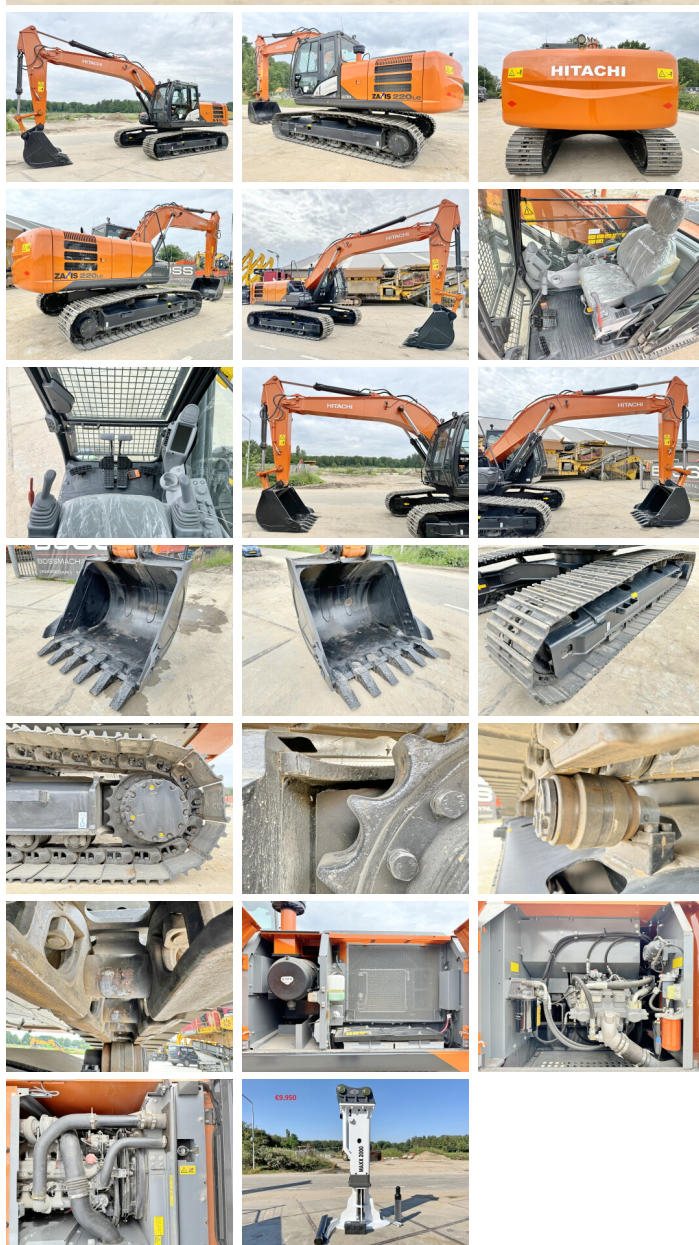

Hitachi

Hitachi ZX220LC-5G

BOSS
MACHINERY

An **2026**
Num?r de referin?? **BM006380**
Ore **5**

Algemeen

Tip **ZX220LC-5G**
Location **Veldhoven, Netherlands**
Disponibil din stoc la Boss Machinery! Aceast? Hitachi ZX220LC-5G Excavators din 2026 are o putere a motorului de 129 kW ?i 5 ore de func?ionare. Greutatea total? a acestui Hitachi ZX220LC-5G este 21700 kg ?i dimensiunile sunt 9.75 x 3.00 x 3.25. În plus, acest ZX220LC-5G este echipat cu HP Hammer Lines, Radio, Airco, Non CE, Func?ie suplimentar? hidraulic?, Func?ia de ciocan. Dori?i mai multe informa?ii sau dori?i s? încerca?i Hitachi ZX220LC-5G la sediul nostru? V? rug?m s? ne contacta?i.

Maten / Gewichten

Dimensiuni L*Î*L **9.75 x 3.00 x 3.25**
Greutate **21700**

Motor informatie

Motor marca **Isuzu**
Model de motor **CC-6BG1TRA-12**
Turbo
Capacitate în kW **129**

Banden / Rupsen

Sprocket % **100**
Lan?% **100**
Farfurie % **100**
L??imea pl?cii **60**

Opties

HP Hammer Lines
Radio
Airco
Non CE