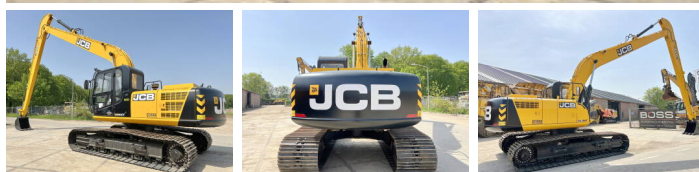

JCB

JCB 245HDLR

BOSS
MACHINERY

€ 84.500 Exclusiv

An **2026**
Num?r de referin?? **BM006117**
Ore **6**

Algemeen

Tip **245HDLR**
Location **Veldhoven, Netherlands**
Certificaat **NOT FOR SALE IN EU / NO CE MARK**
Disponibil din stoc la Boss Machinery! Aceast? JCB 245HDLR Excavators din 2026 are o putere a motorului de 104 kW ?i 6 ore de func?ionare. Greutatea total? a acestui JCB 245HDLR este 23850 kg ?i dimensiunile sunt 12.65 x 3.20 x 3.15. În plus, acest 245HDLR este echipat cu Airco, Radio. JCB Excavators are, de asemenea, o certificare NOT FOR SALE IN EU / NO CE MARK . Dori?i mai multe informa?ii sau dori?i s? încerca?i JCB 245HDLR la sediul nostru? V? rug?m s? ne contacta?i.

Descriere

Maten / Gewichten

Dimensiuni L*Î*L **12.65 x 3.20 x 3.15**
Greutate **23850**

Motor informatie

Motor marca **Cummins**
Model de motor **6BT 5.9 140C**
Cilindri **6**
Turbo
Capacitate în kW **104**

Banden / Rupsen

Farfurie % **100**
Sprocket % **100**
Lan?% **100**
L??imea pl?cii **80 cm**