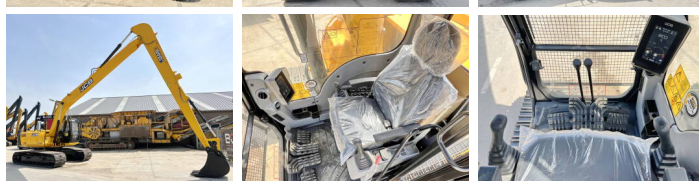

JCB

JCB 245HDLR

BOSS
MACHINERY

€ 84.500 Exclusiv

An **2026**
Num?r de referin?? **BM006117**
Ore **6**

Algemeen

Tip **245HDLR**
Location **Veldhoven, Netherlands**
Certificaat **NOT FOR SALE IN EU / NO CE MARK**
Disponibil din stoc la Boss Machinery! Aceast? JCB 245HDLR Excavators din 2026 are o putere a motorului de 104 kW ?i 6 ore de func?ionare. Greutatea total? a acestui JCB 245HDLR este 23850 kg ?i dimensiunile sunt 12.65 x 3.20 x 3.15. În plus, acest 245HDLR este echipat cu Airco, Radio. JCB Excavators are, de asemenea, o certificare NOT FOR SALE IN EU / NO CE MARK . Dori?i mai multe informa?ii sau dori?i s? încerca?i JCB 245HDLR la sediul nostru? V? rug?m s? ne contacta?i.

Descriere

Maten / Gewichten

Dimensiuni L*Î*L **12.65 x 3.20 x 3.15**
Greutate **23850**

Motor informatie

Motor marca **Cummins**
Model de motor **6BT 5.9 140C**
Cilindri **6**
Turbo
Capacitate în kW **104**

Banden / Rupsen

Farfurie % **100**
Sprocket % **100**
Lan?% **100**
L??imea pl?cii **80 cm**

Airco
Radio