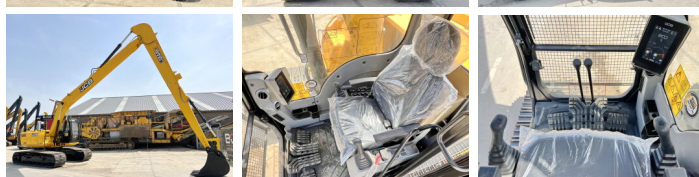

JCB

JCB 245HDLR

BOSS
MACHINERY

€ 84.500 Exclusiv

An **2026**
Num?r de referin?? **BM005970**
Ore **6**

Algemeen

Tip **245HDLR**
Location **Veldhoven, Netherlands**
Certificaat **NOT FOR SALE IN EU / NO CE MARK**
Disponibil din stoc la Boss Machinery! Acest? JCB 245HDLR Excavators din 2026 are o putere a motorului de 104 kW ?i 6 ore de func?ionare. Greutatea total? a acestui JCB 245HDLR este 23850 kg ?i dimensiunile sunt 12.65 x 3.20 x 3.15. În plus, acest 245HDLR este echipat cu Airco, Radio. JCB Excavators are, de asemenea, o certificare NOT FOR SALE IN EU / NO CE MARK . Dori?i mai multe informa?ii sau dori?i s? încerca?i JCB 245HDLR la sediul nostru? V? rug?m s? ne contacta?i.

Descriere

Maten / Gewichten

Dimensiuni L*Î*L **12.65 x 3.20 x 3.15**
Greutate **23850**

Motor informatie

Motor marca **Cummins**
Model de motor **6BT 5.9 140C**
Cilindri **6**
Turbo
Capacitate în kW **104**

Banden / Rupsen

Farfurie % **100**
Sprocket % **100**
Lan?% **100**
L??imea pl?cii **80 cm**

Opties