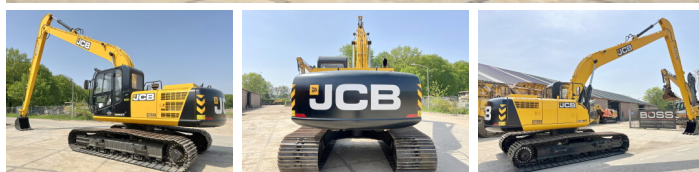

JCB

JCB 245HDLR

BOSS
MACHINERY

€ 84.500 Exclusiv

An **2026**
Num?r de referin?? **BM005970**
Ore **6**

Algemeen

Tip **245HDLR**
Location **Veldhoven, Netherlands**
Certificaat **NOT FOR SALE IN EU / NO CE MARK**
Disponibil din stoc la Boss Machinery! Acest? JCB 245HDLR Excavators din 2026 are o putere a motorului de 104 kW ?i 6 ore de func?ionare. Greutatea total? a acestui JCB 245HDLR este 23850 kg ?i dimensiunile sunt 12.65 x 3.20 x 3.15. În plus, acest 245HDLR este echipat cu Airco, Radio. JCB Excavators are, de asemenea, o certificare NOT FOR SALE IN EU / NO CE MARK . Dori?i mai multe informa?ii sau dori?i s? încerca?i JCB 245HDLR la sediul nostru? V? rug?m s? ne contacta?i.

Descriere

Maten / Gewichten

Dimensiuni L*Î*L **12.65 x 3.20 x 3.15**
Greutate **23850**

Motor informatie

Motor marca **Cummins**
Model de motor **6BT 5.9 140C**
Cilindri **6**
Turbo
Capacitate în kW **104**

Banden / Rupsen

Farfurie % **100**
Sprocket % **100**
Lan?% **100**
L??imea pl?cii **80 cm**

Opties