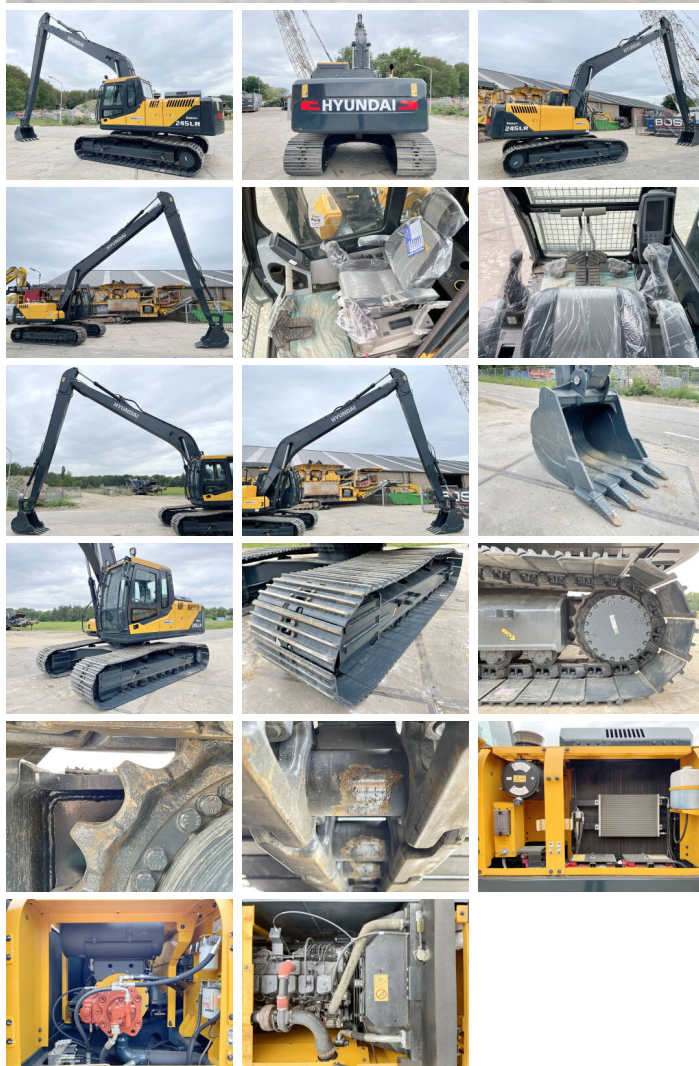

Hyundai

Hyundai R245LR

BOSS
MACHINERY

€ 82.500 Exclusiv

An 2026
Num?r de referin?? BM005575
Ore 5

Algemeen

Tip R245LR
Location Veldhoven, Netherlands
Certificaat NOT FOR SALE IN EU / NO CE MARK
Disponibil din stoc la Boss Machinery! Acest? Hyundai R245LR Excavators din 2026 are o putere a motorului de 104 kW ?i 5 ore de func?ionare. Greutatea total? a acestui Hyundai R245LR este 24500 kg kg ?i dimensiunile sunt 12.10 x 3.19 x 3.30. În plus, acest R245LR este echipat cu Bluetooth, Airco, Radio. Hyundai Excavators are, de asemenea, o certificare NOT FOR SALE IN EU / NO CE MARK . Dori?i mai multe informa?ii sau dori?i s? încerca?i Hyundai R245LR la sediul nostru? V? rug?m s? ne contacta?i.

Maten / Gewichten

Greutate 24500 kg
Dimensiuni L*Î*L 12.10 x 3.19 x 3.30

Motor informatie

Motor marca Cummins
Model de motor 6BT5.9C
Turbo
Capacitate în kW 104

Banden / Rupsen

Sprocket % 100
Lan?% 100
Farfurie % 100
L??imea pl?cii 80 cm