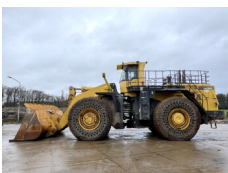

**Sold**

Num?r de referin?? **WA800 Banden**

Michelin 2 x Michelin 45 / 65 R 45

An

Tip **X Mine D2 45 / 65 R 45**

**€ 25.000Exclusiv**

Num?r de referin?? **BM005517**

Komatsu Komatsu WA800-3E0