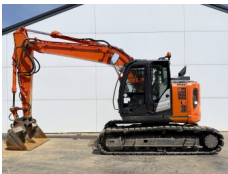

Num?r de referin?? **BM007596**
Hitachi Hitachi ZX135US-6
An **2017**
Tip ZX135US-6