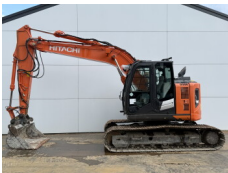

Num?r de referin?? **BM007596**
Hitachi Hitachi ZX135US-6
An **2017**
Tip ZX135US-6
€ 42.500Exclusiv