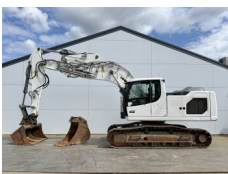

Num?r de referin?? **BM007523**
Liebherr Liebherr R922LC
An **2020**
Tip R922LC
€ 79.500Exclusiv