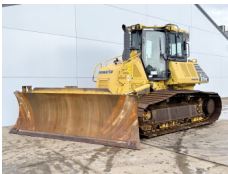

Num?r de referin?? **346**  
Caterpillar Caterpillar D6 Winch / Lier / Winde  
An **2021**  
Tip CAT D6 Winch / Lier / Winde  
**€ 5.500Exclusiv**

Num?r de referin?? **BM006949**  
Komatsu Komatsu D65PXi-18  
An **2017**  
Tip D65PXi-18  
**€ 64.500Exclusiv**