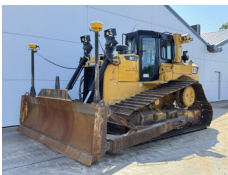

Num?r de referin?? **BM007697**

Caterpillar Caterpillar D6T LGP

An **2014**

Tip **D6T LGP**

€ 94.500Exclusiv