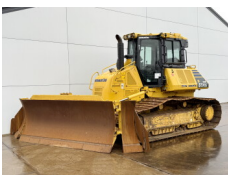

Num?r de referin?? **BM007244**
Komatsu Komatsu D61PXi-24
An **2018**
Tip D61PXi-24
€ 114.500Exclusiv