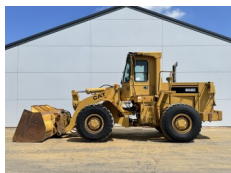

Num?r de referin?? **BM007435**

Caterpillar Caterpillar 950E

An **1988**

Tip **950E**

€ 59.500Exclusiv