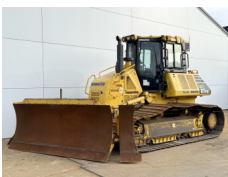

Num?r de referin?? **446/447/448**
Bucket - Caterpillar 336 Size
An **2021**
Tip Bucket - Caterpillar 336 Size
€ 5.650Exclusiv

Num?r de referin?? **319**
Caterpillar Caterpillar
An
Tip Cabin Guard CAT 320, 323, 330, 336, 340, 345, 349, 352
€ 1.450Exclusiv

Num?r de referin?? **336**
Caterpillar Cabin Guard CAT 336
An
Tip Cabin Guard CAT 336

Num?r de referin?? **336**
Caterpillar Cabin Guard CAT 336
An
Tip Cabin Guard CAT 336

Num?r de referin?? **BM006596**
Caterpillar Caterpillar 336FLN
An **2016**
Tip 336FLN
€ 57.500Exclusiv