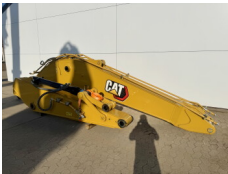

Num?r de referin?? **319**
Caterpillar Caterpillar
An
Tip Cabin Guard CAT 320, 323, 330, 336, 340, 345, 349, 352
€ 1.450Exclusiv

Num?r de referin?? **BM006204**
Caterpillar Caterpillar 323D3
An **2024**
Tip 323D3

Num?r de referin?? **BM006204**
Caterpillar Caterpillar 323D3
An **2024**
Tip 323D3

Num?r de referin?? **323D3**
Caterpillar Caterpillar 323D3 Boom + Stick
An **2024**
Tip 323D3 Boom + Stick

Num?r de referin?? **323D3**
Caterpillar Caterpillar 323D3 Boom + Stick + Bucket
An **2024**
Tip 323D3 Boom + Stick + Bucket