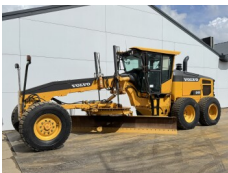

Num?r de referin?? **BM006945**
Volvo Volvo G946B AWD 6x6
An **2014**
Tip G946B AWD 6x6
€ 64.500Exclusiv