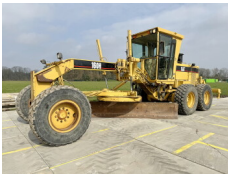

Num?r de referin?? **BC000192**
Caterpillar Caterpillar 160H
An **1995**
Tip 160H
€ 69.500Exclusiv