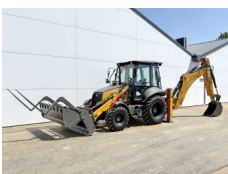

Num?r de referin?? **BM007464**
Case Case 570SV 4WD
An **2026**
Tip 570SV 4WD
€ 49.500Exclusiv