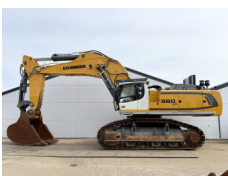

Num?r de referin?? **BM007393**
Hyundai Hyundai Robex 380NLC-9
An **2012**
Tip Robex 380NLC-9
€ 42.500Exclusiv

Num?r de referin?? **BM007121**
Liebherr Liebherr R980S-HD SME
An **2022**
Tip R980S-HD SME
€ 385.000Exclusiv