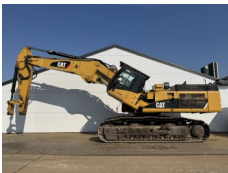

Num?r de referin?? **BM007421**
Caterpillar Caterpillar 345C UHD
An **2008**
Tip 345C UHD
€ 47.500Exclusiv