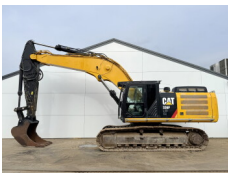

Num?r de referin?? **BC000314**
Caterpillar Caterpillar 336FL
An **2018**
Tip 336FL
€ 72.500Exclusiv