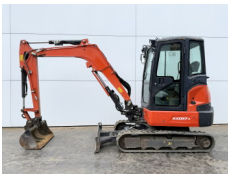

BOSS

MACHINERY

Eindhovensebaan 3 - 5505JA Veldhoven - The Netherlands - Tel: +31 402532245 - E-mail: info@bossmachinery.nl

Num?r de referin?? **BM007523**

Liebherr Liebherr R922LC

An **2020**

Tip R922LC

€ 79.500Exclusiv