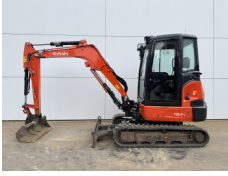

BOSS

MACHINERY

Eindhovensebaan 3 - 5505JA Veldhoven - The Netherlands - Tel: +31 402532245 - E-mail: info@bossmachinery.nl

Num?r de referin?? **BM007581**

Kubota Kubota KX037-4

An **2020**

Tip **KX037-4**

€ 25.250Exclusiv