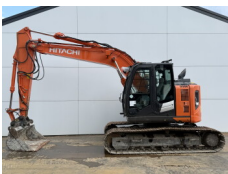

Num?r de referin?? **BM007596**
Hitachi Hitachi ZX135US-6
An **2017**
Tip ZX135US-6
€ 42.500Exclusiv