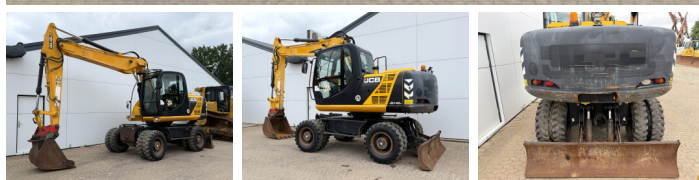

JCB

JCB JS145w

BOSS
MACHINERY

€ 32.500 Exclusiv

An 2012
Număr de referință BM007648
Ore 9.395

Algemeen

Tip JS145w
Location Veldhoven, Netherlands
Certificaat CE

Disponibil din stoc la Boss Machinery! Acest JCB JS145w Wheeled Excavator din 2012 are o putere a motorului de 97 kW și 9395 ore de funcționare. Greutatea totală a acestui JCB JS145w este 15940 kg și dimensiunile sunt 7.96 x 2.54 x 3.12. În plus, acest JS145w este echipat cu Cuplor rapid, Heated Seat, Airco, Climate Control, Radio, AdBlue, Funcție suplimentară hidraulică, Funcția de ciocan. JCB Wheeled Excavator are, de asemenea, o certificare CE. Doriți mai multe informații sau doriți să încercați JCB JS145w la sediul nostru? Vă rugăm să ne contactați.

Maten / Gewichten

Greutate 15940
Dimensiuni L*Î*L 7.96 x 2.54 x 3.12

Technische informatie

Consola de configurare 4x4

Motor informatie

Motor marca JCB
Model de motor Dieselmex 444
Cilindri 4
Turbo
Capacitate în kW 97

Banden / Rupsen

50% 40% 50% 40% 10.00-20EX-1
50% 40% 50% 40% 10.00-20EX-1