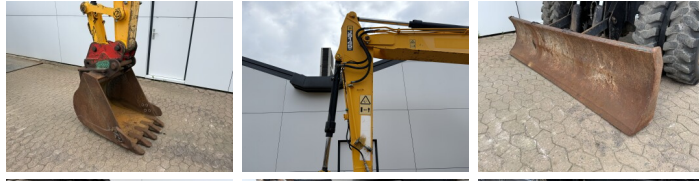

JCB

JCB JS145w

BOSS
MACHINERY

€ 32.500 Exclusiv

An 2012
Număr de referință BM007648
Ore 9.395

Algemeen

Tip JS145w
Location Veldhoven, Netherlands
Certificaat CE

Disponibil din stoc la Boss Machinery! Acest JCB JS145w Wheeled Excavator din 2012 are o putere a motorului de 97 kW și 9395 ore de funcționare. Greutatea totală a acestui JCB JS145w este 15940 kg și dimensiunile sunt 7.96 x 2.54 x 3.12. În plus, acest JS145w este echipat cu Cuplor rapid, Heated Seat, Airco, Climate Control, Radio, AdBlue, Funcție suplimentară hidraulică, Funcția de ciocan. JCB Wheeled Excavator are, de asemenea, o certificare CE. Doriți mai multe informații sau doriți să încercați JCB JS145w la sediul nostru? Vă rugăm să ne contactați.

Maten / Gewichten

Greutate 15940
Dimensiuni L*Î*L 7.96 x 2.54 x 3.12

Technische informatie

Consola de configurare 4x4

Motor informatie

Motor marca JCB
Model de motor Dieselmex 444
Cilindri 4
Turbo
Capacitate în kW 97

Banden / Rupsen

50% 40% 50% 40% 10.00-20EX-1
50% 40% 50% 40% 10.00-20EX-1