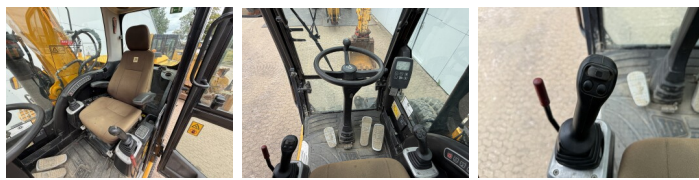

JCB

JCB JS145w

BOSS
MACHINERY

€ 32.500 Exclusiv

An 2012
Număr de referință BM007648
Ore 9.395

Algemeen

Tip JS145w
Location Veldhoven, Netherlands
Certificaat CE

Disponibil din stoc la Boss Machinery! Acest JCB JS145w Wheeled Excavator din 2012 are o putere a motorului de 97 kW și 9395 ore de funcționare. Greutatea totală a acestui JCB JS145w este 15940 kg și dimensiunile sunt 7.96 x 2.54 x 3.12. În plus, acest JS145w este echipat cu Cuplor rapid, Heated Seat, Airco, Climate Control, Radio, AdBlue, Funcție suplimentară hidraulică, Funcția de ciocan. JCB Wheeled Excavator are, de asemenea, o certificare CE. Doriți mai multe informații sau doriți să încercați JCB JS145w la sediul nostru? Vă rugăm să ne contactați.

Maten / Gewichten

Greutate 15940
Dimensiuni L*Î*L 7.96 x 2.54 x 3.12

Technische informatie

Consola de configurare 4x4

Motor informatie

Motor marca JCB
Model de motor Dieselmex 444
Cilindri 4
Turbo
Capacitate în kW 97

Banden / Rupsen

50% 40% 50% 40% 10.00-20EX-1
50% 40% 50% 40% 10.00-20EX-1