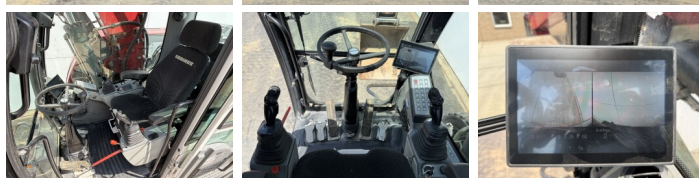

Liebherr

Liebherr A918 Compact Litronic

An **2022**
Număr de referință **BM007826**
Ore **2.035**

Algemeen

Tip **A918 Compact Litronic**
Location **Veldhoven, Netherlands**
Certificaat **CE**

Disponibil din stoc la Boss Machinery! Acesta Liebherr A918 Compact Litronic Wheeled Excavator din 2022 are o putere a motorului de 115 kW și 2035 ore de funcționare. Greutatea totală a acestui Liebherr A918 Compact Litronic este 19000 kg și dimensiunile sunt 8.23 x 2.76 x 3.28. În plus, acest A918 Compact Litronic este echipat cu Bluetooth, Heated Seat, Cuplor rapid, AdBlue, Radio, Airco, Climate Control, Camera, Funcție suplimentară hidraulică, Funcția de ciocan, Lubrifierea centrală. Liebherr Wheeled Excavator are, de asemenea, o certificare CE. Doriți mai multe informații sau doriți să încercați Liebherr A918 Compact Litronic la sediul nostru? Vă rugăm să ne contactați.

Descriere

Maten / Gewichten

Dimensiuni L*Î*L **8.23 x 2.76 x 3.28**
Greutate **19000**

Technische informatie

German Machine
Consola de configurare **4x4**

Motor informatie

Motor marca **Liebherr**
Model de motor **D924**
Cilindri **4**
Turbo
Capacitate în kW **115**

BOSS
MACHINERY

Banden / Rupsen

20%	20%	290/90-20
20%	20%	290/90-20

Opties

Bluetooth

Heated Seat

Cuplor rapid

AdBlue