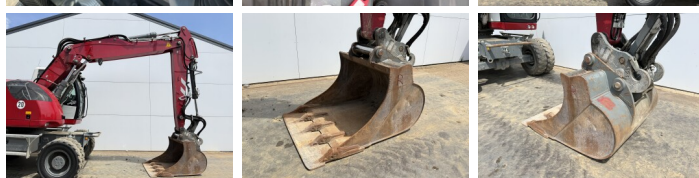

Liebherr

Liebherr A918 Compact Litronic

An **2022**
Număr de referință **BM007826**
Ore **2.035**

Algemeen

Tip **A918 Compact Litronic**
Location **Veldhoven, Netherlands**
Certificaat **CE**

Disponibil din stoc la Boss Machinery! Acesta Liebherr A918 Compact Litronic Wheeled Excavator din 2022 are o putere a motorului de 115 kW și 2035 ore de funcționare. Greutatea totală a acestui Liebherr A918 Compact Litronic este 19000 kg și dimensiunile sunt 8.23 x 2.76 x 3.28. În plus, acest A918 Compact Litronic este echipat cu Bluetooth, Heated Seat, Cuplor rapid, AdBlue, Radio, Airco, Climate Control, Camera, Funcție suplimentară hidraulică, Funcția de ciocan, Lubrifierea centrală. Liebherr Wheeled Excavator are, de asemenea, o certificare CE. Doriți mai multe informații sau doriți să încercați Liebherr A918 Compact Litronic la sediul nostru? Vă rugăm să ne contactați.

Descriere

Maten / Gewichten

Dimensiuni L*Î*L **8.23 x 2.76 x 3.28**
Greutate **19000**

Technische informatie

German Machine
Consola de configurare **4x4**

Motor informatie

Motor marca **Liebherr**
Model de motor **D924**
Cilindri **4**
Turbo
Capacitate în kW **115**

BOSS
MACHINERY

Banden / Rupsen

20%	20%	290/90-20
20%	20%	290/90-20

Opties

Bluetooth

Heated Seat

Cuplor rapid

AdBlue