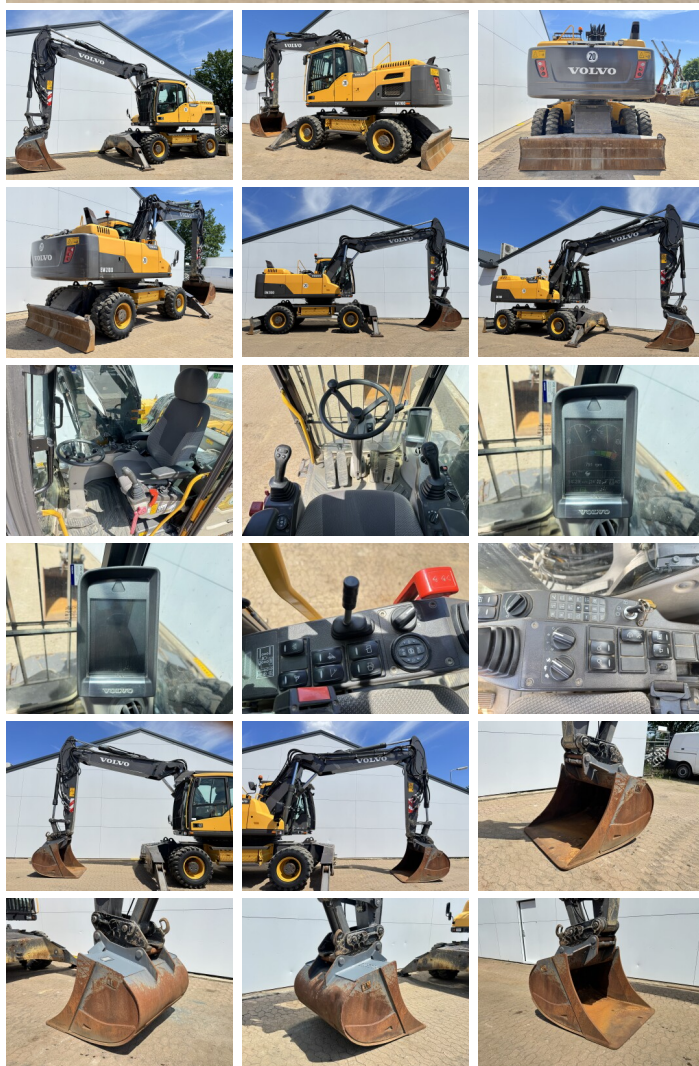

Volvo

Volvo EW210D

BOSS
MACHINERY

€ 69.500 Exclusiv

An 2016
Num?r de referin?? BM007728
Ore 8.077

Algemeen

Tip EW210D
Location Veldhoven, Netherlands
Certificaat CE

Descriere

Disponibil din stoc la Boss Machinery! Acest? Volvo EW210D Wheeled Excavator din 2016 are o putere a motorului de 129 kW ?i 8077 ore de func?ionare. Greutatea total? a acestui Volvo EW210D este 24000 kg ?i dimensiunile sunt 9.18 x 2.76 x 3.37. În plus, acest EW210D este echipat cu Heated Seat, Airco, Bluetooth, Camera, Cuplor rapid, Func?ie suplimentar? hidraulic?, Func?ia de ciocan. Volvo Wheeled Excavator are, de asemenea, o certificare CE . Dori?i mai multe informa?ii sau dori?i s? încerca?i Volvo EW210D la sediul nostru? V? rug?m s? ne contacta?i.

Maten / Gewichten

Dimensiuni L*Î*L 9.18 x 2.76 x 3.37
Greutate 24000

Technische informatie

German Machine
Consola de configurare 4x4

Motor informatie

Motor marca Volvo
Model de motor D6H
Cilindri 6
Turbo
Capacitate în kW 129

Banden / Rupsen