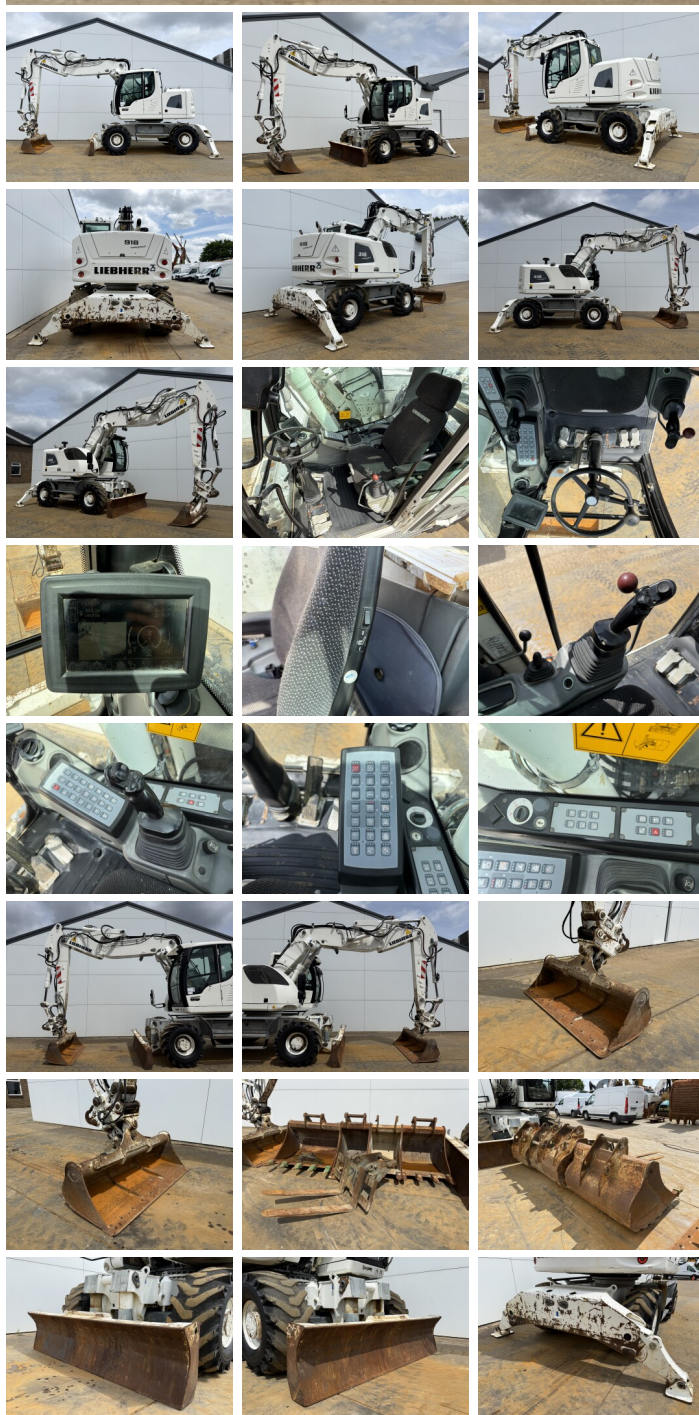

Liebherr

Liebherr A918 Compact

BOSS
MACHINERY

€ 42.500 Exclusiv

An 2012
Num?r de referin?? BM007713
Ore 16.870

Algemeen

Tip A918 Compact
Location Veldhoven, Netherlands
Certificaat CE + EPA

Descriere Disponibil din stoc la Boss Machinery! Acest? Liebherr A918 Compact Wheeled Excavator din 2012 are o putere a motorului de 110 kW ?i 16870 ore de func?ionare. Greutatea total? a acestui Liebherr A918 Compact este 20000 kg ?i dimensiunile sunt 8.16 x 2.54 x 3.30. În plus, acest A918 Compact este echipat cu Airco, AdBlue, Radio, Climate Control, Camera, Cuplor rapid, Bluetooth, Heated Seat, Func?ie suplimentar? hidraulic?, Func?ia de ciocan, Lubrifierea central?. Liebherr Wheeled Excavator are, de asemenea, o certificare CE + EPA . Dori?i mai multe informa?ii sau dori?i s? încerca?i Liebherr A918 Compact la sediul nostru? V? rug?m s? ne contacta?i.

Maten / Gewichten

Greutate 20000
Dimensiuni L*Î*L 8.16 x 2.54 x 3.30

Technische informatie

Consola de configurare 4x4

Motor informatie

Motor marca Liebherr
Model de motor D834 A7
Cilindri 4
Turbo
Capacitate în kW 110

Banden / Rupsen

40%	40%	18-19.5
20%	20%	18-19.5

Opties

Airco

AdBlue

Radio

Climate Control

Camera