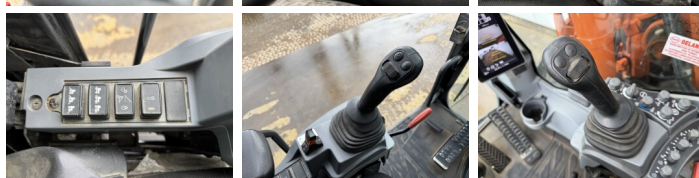

Hitachi

Hitachi ZX150W-7

BOSS
MACHINERY

€ 119.500 Exclusiv

An 2022
Num?r de referin?? BM007731
Ore 2.735

Algemeen

Tip ZX150W-7
Location Veldhoven, Netherlands
Certificaat CE + EPA

Disponibil din stoc la Boss Machinery! Aceast? Hitachi ZX150W-7 Wheeled Excavator din 2022 are o putere a motorului de 105 kW ?i 2735 ore de func?ionare. Greutatea total? a acestui Hitachi ZX150W-7 este 16400 kg ?i dimensiunile sunt 8.21 x 2.54 x 3.15. În plus, acest ZX150W-7 este echipat cu Cuplor rapid, Bluetooth, Heated Seat, Airco, AdBlue, Radio, Climate Control, Camera, Func?ie suplimentar? hidraulic?, Func?ia de ciocan, Lubrifierea central?. Hitachi Wheeled Excavator are, de asemenea, o certificare CE + EPA . Dori?i mai multe informa?ii sau dori?i s? încerca?i Hitachi ZX150W-7 la sediul nostru? V? rug?m s? ne contacta?i.

Descriere

Maten / Gewichten

Dimensiuni L*Î*L 8.21 x 2.54 x 3.15
Greutate 16400

Technische informatie

Consola de configurare 4x4

Motor informatie

Motor marca Deutz
Model de motor TCD 4.1 L4
Cilindri 4
Turbo
Capacitate în kW 105