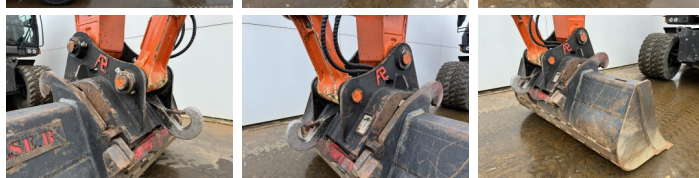

Hitachi

Hitachi ZX150W-7

BOSS
MACHINERY

€ 119.500 Exclusiv

An 2022
Num?r de referin?? BM007731
Ore 2.735

Algemeen

Tip ZX150W-7
Location Veldhoven, Netherlands
Certificaat CE + EPA

Disponibil din stoc la Boss Machinery! Aceast? Hitachi ZX150W-7 Wheeled Excavator din 2022 are o putere a motorului de 105 kW ?i 2735 ore de func?ionare. Greutatea total? a acestui Hitachi ZX150W-7 este 16400 kg ?i dimensiunile sunt 8.21 x 2.54 x 3.15. În plus, acest ZX150W-7 este echipat cu Cuplor rapid, Bluetooth, Heated Seat, Airco, AdBlue, Radio, Climate Control, Camera, Func?ie suplimentar? hidraulic?, Func?ia de ciocan, Lubrifierea central?. Hitachi Wheeled Excavator are, de asemenea, o certificare CE + EPA . Dori?i mai multe informa?ii sau dori?i s? încerca?i Hitachi ZX150W-7 la sediul nostru? V? rug?m s? ne contacta?i.

Descriere

Maten / Gewichten

Dimensiuni L*Î*L 8.21 x 2.54 x 3.15
Greutate 16400

Technische informatie

Consola de configurare 4x4

Motor informatie

Motor marca Deutz
Model de motor TCD 4.1 L4
Cilindri 4
Turbo
Capacitate în kW 105