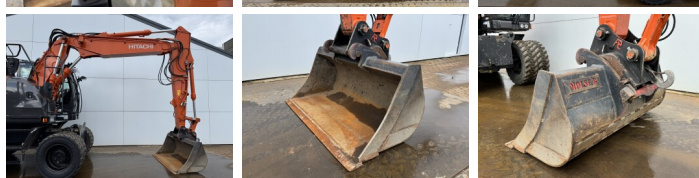

Hitachi

Hitachi ZX150W-7

BOSS
MACHINERY

€ 119.500 Exclusiv

An 2022
Num?r de referin?? BM007731
Ore 2.735

Algemeen

Tip ZX150W-7
Location Veldhoven, Netherlands
Certificaat CE + EPA

Disponibil din stoc la Boss Machinery! Aceast? Hitachi ZX150W-7 Wheeled Excavator din 2022 are o putere a motorului de 105 kW ?i 2735 ore de func?ionare. Greutatea total? a acestui Hitachi ZX150W-7 este 16400 kg ?i dimensiunile sunt 8.21 x 2.54 x 3.15. În plus, acest ZX150W-7 este echipat cu Cuplor rapid, Bluetooth, Heated Seat, Airco, AdBlue, Radio, Climate Control, Camera, Func?ie suplimentar? hidraulic?, Func?ia de ciocan, Lubrifierea central?. Hitachi Wheeled Excavator are, de asemenea, o certificare CE + EPA . Dori?i mai multe informa?ii sau dori?i s? încerca?i Hitachi ZX150W-7 la sediul nostru? V? rug?m s? ne contacta?i.

Descriere

Maten / Gewichten

Dimensiuni L*Î*L 8.21 x 2.54 x 3.15
Greutate 16400

Technische informatie

Consola de configurare 4x4

Motor informatie

Motor marca Deutz
Model de motor TCD 4.1 L4
Cilindri 4
Turbo
Capacitate în kW 105