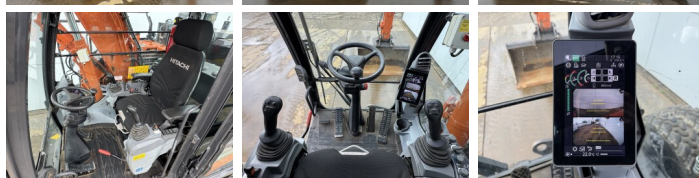

Hitachi

Hitachi ZX150W-7

BOSS
MACHINERY

€ 119.500 Exclusiv

An 2022
Num?r de referin?? BM007731
Ore 2.735

Algemeen

Tip ZX150W-7
Location Veldhoven, Netherlands
Certificaat CE + EPA

Disponibil din stoc la Boss Machinery! Aceast? Hitachi ZX150W-7 Wheeled Excavator din 2022 are o putere a motorului de 105 kW ?i 2735 ore de func?ionare. Greutatea total? a acestui Hitachi ZX150W-7 este 16400 kg ?i dimensiunile sunt 8.21 x 2.54 x 3.15. În plus, acest ZX150W-7 este echipat cu Cuplor rapid, Bluetooth, Heated Seat, Airco, AdBlue, Radio, Climate Control, Camera, Func?ie suplimentar? hidraulic?, Func?ia de ciocan, Lubrifierea central?. Hitachi Wheeled Excavator are, de asemenea, o certificare CE + EPA . Dori?i mai multe informa?ii sau dori?i s? încerca?i Hitachi ZX150W-7 la sediul nostru? V? rug?m s? ne contacta?i.

Descriere

Maten / Gewichten

Dimensiuni L*Î*L 8.21 x 2.54 x 3.15
Greutate 16400

Technische informatie

Consola de configurare 4x4

Motor informatie

Motor marca Deutz
Model de motor TCD 4.1 L4
Cilindri 4
Turbo
Capacitate în kW 105