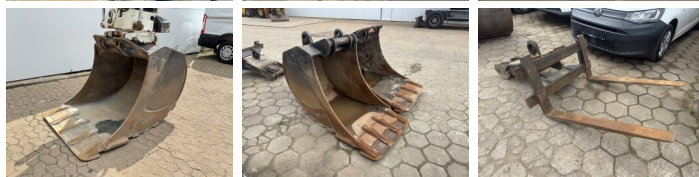

Liebherr

Liebherr A920

BOSS
MACHINERY

€ 59.500 Exclusiv

An **2014**
Num?r de referin?? **BM007670**
Ore **14.888**

Algemeen

Tip **A920**
Location **Veldhoven, Netherlands**
Overig **Tiltator Wimmer / Triple Boom / 3 Buckets + Forks Included / Rear + Side Camera / Heated Seat / Rear Blade!!!**
Certificaat **CE + EPA**

Descriere
Disponibil din stoc la Boss Machinery! Aceast? Liebherr A920 Wheeled Excavator din 2014 are o putere a motorului de 120 kW ?i 14888 ore de func?ionare. Greutatea total? a acestui Liebherr A920 este 20500 kg ?i dimensiunile sunt 8.95 x 2.55 x 3.23. În plus, acest A920 este echipat cu Camera, Cuplor rapid, Climate Control, Heated Seat, Airco, Bluetooth, Radio, Func?ie suplimentar? hidraulic?, Func?ia de ciocan, Lubrifierea central?. Liebherr Wheeled Excavator are, de asemenea, o certificare CE + EPA . Dori?i mai multe informa?ii sau dori?i s? încerca?i Liebherr A920 la sediul nostru? V? rug?m s? ne contacta?i.

Maten / Gewichten

Dimensiuni L*Î*L **8.95 x 2.55 x 3.23**
Greutate **20500**

Technische informatie

Consola de configurare **4x4**

Motor informatie

Motor marca **Liebherr**
Model de motor **D834 A7**
Cilindri **4**
Turbo
Capacitate în kW **120**