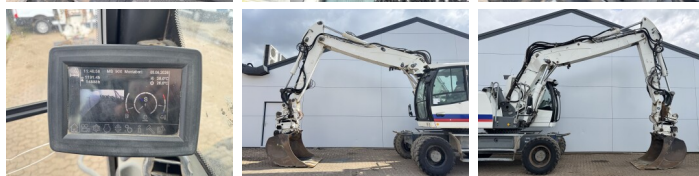

Liebherr

Liebherr A920

BOSS
MACHINERY

€ 59.500 Exclusiv

An **2014**
Num?r de referin?? **BM007670**
Ore **14.888**

Algemeen

Tip **A920**
Location **Veldhoven, Netherlands**
Overig **Tiltator Wimmer / Triple Boom / 3 Buckets + Forks Included / Rear + Side Camera / Heated Seat / Rear Blade!!!**
Certificaat **CE + EPA**

Descriere
Disponibil din stoc la Boss Machinery! Aceast? Liebherr A920 Wheeled Excavator din 2014 are o putere a motorului de 120 kW ?i 14888 ore de func?ionare. Greutatea total? a acestui Liebherr A920 este 20500 kg ?i dimensiunile sunt 8.95 x 2.55 x 3.23. În plus, acest A920 este echipat cu Camera, Cuplor rapid, Climate Control, Heated Seat, Airco, Bluetooth, Radio, Func?ie suplimentar? hidraulic?, Func?ia de ciocan, Lubrifierea central?. Liebherr Wheeled Excavator are, de asemenea, o certificare CE + EPA . Dori?i mai multe informa?ii sau dori?i s? încerca?i Liebherr A920 la sediul nostru? V? rug?m s? ne contacta?i.

Maten / Gewichten

Dimensiuni L*Î*L **8.95 x 2.55 x 3.23**
Greutate **20500**

Technische informatie

Consola de configurare **4x4**

Motor informatie

Motor marca **Liebherr**
Model de motor **D834 A7**
Cilindri **4**
Turbo
Capacitate în kW **120**