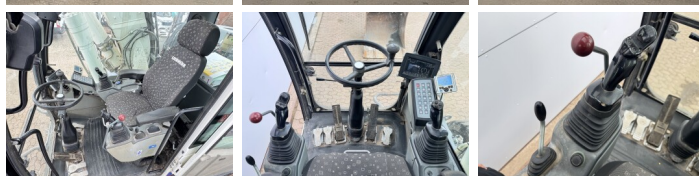

Liebherr

Liebherr A920

BOSS
MACHINERY

€ 59.500 Exclusiv

An **2014**
Num?r de referin?? **BM007670**
Ore **14.888**

Algemeen

Tip **A920**
Location **Veldhoven, Netherlands**
Overig **Tiltator Wimmer / Triple Boom / 3 Buckets + Forks Included / Rear + Side Camera / Heated Seat / Rear Blade!!!**
Certificaat **CE + EPA**

Descriere
Disponibil din stoc la Boss Machinery! Aceast? Liebherr A920 Wheeled Excavator din 2014 are o putere a motorului de 120 kW ?i 14888 ore de func?ionare. Greutatea total? a acestui Liebherr A920 este 20500 kg ?i dimensiunile sunt 8.95 x 2.55 x 3.23. În plus, acest A920 este echipat cu Camera, Cuplor rapid, Climate Control, Heated Seat, Airco, Bluetooth, Radio, Func?ie suplimentar? hidraulic?, Func?ia de ciocan, Lubrifierea central?. Liebherr Wheeled Excavator are, de asemenea, o certificare CE + EPA . Dori?i mai multe informa?ii sau dori?i s? încerca?i Liebherr A920 la sediul nostru? V? rug?m s? ne contacta?i.

Maten / Gewichten

Dimensiuni L*Î*L **8.95 x 2.55 x 3.23**
Greutate **20500**

Technische informatie

Consola de configurare **4x4**

Motor informatie

Motor marca **Liebherr**
Model de motor **D834 A7**
Cilindri **4**
Turbo
Capacitate în kW **120**