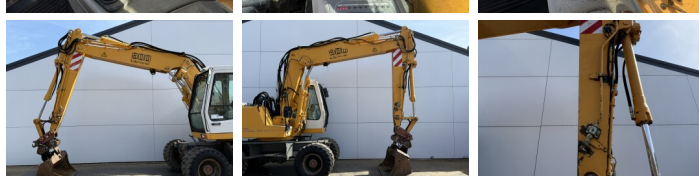

Liebherr

Liebherr A900B Litronic

BOSS
MACHINERY

An 2000
Număr de referință BM007434
Ore 16.283

Algemeen

Tip A900B Litronic
Location Veldhoven, Netherlands
Certificaat CE

Disponibil din stoc la Boss Machinery! Acest Liebherr A900B Litronic Wheeled Excavator din 2000 are o putere a motorului de 82 kW și 16283 ore de funcționare. Greutatea totală a acestui Liebherr A900B Litronic este 17000 kg și dimensiunile sunt 7.98 x 2.51 x 3.13. În plus, acest A900B Litronic este echipat cu Cuplor rapid, Funcție suplimentară hidraulică, Funcția de ciocan, Lubrifierea centrală. Liebherr Wheeled Excavator are, de asemenea, o certificare CE. Doriți mai multe informații sau doriți să încercați Liebherr A900B Litronic la sediul nostru? Vă rugăm să ne contactați.

Descriere

Maten / Gewichten

Greutate 17000
Dimensiuni L*Î*L 7.98 x 2.51 x 3.13

Technische informatie

Consola de configurare 4x4

Motor informatie

Motor marca Deutz
Model de motor BF4M1013E
Cilindri 4
Turbo
Capacitate în kW 82

Banden / Rupsen

30% 30% 10.00-20
40% 30% 10.00-20