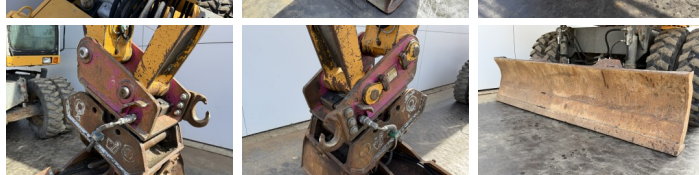

Liebherr

Liebherr A900B Litronic

BOSS
MACHINERY

An 2000
Număr de referință BM007434
Ore 16.283

Algemeen

Tip A900B Litronic
Location Veldhoven, Netherlands
Certificaat CE

Disponibil din stoc la Boss Machinery! Acest Liebherr A900B Litronic Wheeled Excavator din 2000 are o putere a motorului de 82 kW și 16283 ore de funcționare. Greutatea totală a acestui Liebherr A900B Litronic este 17000 kg și dimensiunile sunt 7.98 x 2.51 x 3.13. În plus, acest A900B Litronic este echipat cu Cuplor rapid, Funcție suplimentară hidraulică, Funcția de ciocan, Lubrifierea centrală. Liebherr Wheeled Excavator are, de asemenea, o certificare CE. Doriți mai multe informații sau doriți să încercați Liebherr A900B Litronic la sediul nostru? Vă rugăm să ne contactați.

Descriere

Maten / Gewichten

Greutate 17000
Dimensiuni L*Î*L 7.98 x 2.51 x 3.13

Technische informatie

Consola de configurare 4x4

Motor informatie

Motor marca Deutz
Model de motor BF4M1013E
Cilindri 4
Turbo
Capacitate în kW 82

Banden / Rupsen

30% 30% 10.00-20
40% 30% 10.00-20