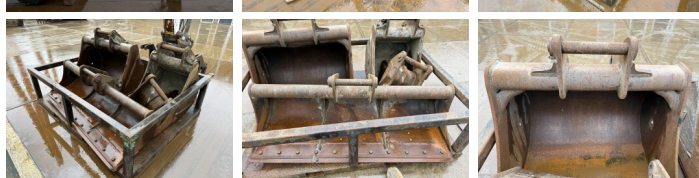

Liebherr

Liebherr A914 Compact

BOSS
MACHINERY

€ 42.500 Exclusiv

An 2012
Num?r de referin?? BM007361
Ore 14.319

Algemeen

Tip A914 Compact
Location Veldhoven, Netherlands
Certificaat CE + EPA

Descriere

Disponibil din stoc la Boss Machinery! Acest? Liebherr A914 Compact Wheeled Excavator din 2012 are o putere a motorului de 95 kW ?i 14319 ore de func?ionare. Greutatea total? a acestui Liebherr A914 Compact este 18000 kg ?i dimensiunile sunt 7.91 x 2.56 x 1.19. În plus, acest A914 Compact este echipat cu Camera, Cuplor rapid, Lubrifierea central?. Liebherr Wheeled Excavator are, de asemenea, o certificare CE + EPA . Dori?i mai multe informa?ii sau dori?i s? încerca?i Liebherr A914 Compact la sediul nostru? V? rug?m s? ne contacta?i.

Maten / Gewichten

Dimensiuni L*Î*L 7.91 x 2.56 x 1.19
Bucket Dimensions: Bucket 1: 2200 mm / Bucket 2: 650 mm / Bucket 3: 1150 mm
Greutate 18000

Technische informatie

Consola de configurare 4x4

Motor informatie

Motor marca Liebherr
Model de motor D834 A7
Cilindri 4
Turbo
Capacitate în kW 95

Banden / Rupsen