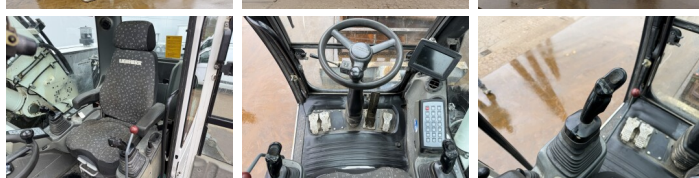

Liebherr

Liebherr A914 Compact

BOSS
MACHINERY

€ 42.500 Exclusiv

An 2012
Num?r de referin?? BM007361
Ore 14.319

Algemeen

Tip A914 Compact
Location Veldhoven, Netherlands
Certificaat CE + EPA

Descriere

Disponibil din stoc la Boss Machinery! Acest? Liebherr A914 Compact Wheeled Excavator din 2012 are o putere a motorului de 95 kW ?i 14319 ore de func?ionare. Greutatea total? a acestui Liebherr A914 Compact este 18000 kg ?i dimensiunile sunt 7.91 x 2.56 x 1.19. În plus, acest A914 Compact este echipat cu Camera, Cuplor rapid, Lubrifierea central?. Liebherr Wheeled Excavator are, de asemenea, o certificare CE + EPA . Dori?i mai multe informa?ii sau dori?i s? încerca?i Liebherr A914 Compact la sediul nostru? V? rug?m s? ne contacta?i.

Maten / Gewichten

Dimensiuni L*Î*L 7.91 x 2.56 x 1.19
Bucket Dimensions: Bucket 1: 2200 mm / Bucket 2: 650 mm / Bucket 3: 1150 mm
Greutate 18000

Technische informatie

Consola de configurare 4x4

Motor informatie

Motor marca Liebherr
Model de motor D834 A7
Cilindri 4
Turbo
Capacitate în kW 95

Banden / Rupsen