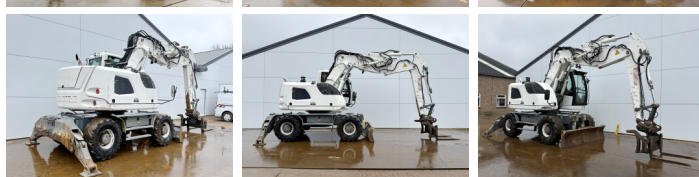

Liebherr

Liebherr A914 Compact

BOSS
MACHINERY

€ 42.500 Exclusiv

An 2012
Num?r de referin?? BM007361
Ore 14.319

Algemeen

Tip A914 Compact
Location Veldhoven, Netherlands
Certificaat CE + EPA

Descriere

Disponibil din stoc la Boss Machinery! Acest? Liebherr A914 Compact Wheeled Excavator din 2012 are o putere a motorului de 95 kW ?i 14319 ore de func?ionare. Greutatea total? a acestui Liebherr A914 Compact este 18000 kg ?i dimensiunile sunt 7.91 x 2.56 x 1.19. În plus, acest A914 Compact este echipat cu Camera, Cuplor rapid, Lubrifierea central?. Liebherr Wheeled Excavator are, de asemenea, o certificare CE + EPA . Dori?i mai multe informa?ii sau dori?i s? încerca?i Liebherr A914 Compact la sediul nostru? V? rug?m s? ne contacta?i.

Maten / Gewichten

Dimensiuni L*Î*L 7.91 x 2.56 x 1.19
Bucket Dimensions: Bucket 1: 2200 mm / Bucket 2: 650 mm / Bucket 3: 1150 mm
Greutate 18000

Technische informatie

Consola de configurare 4x4

Motor informatie

Motor marca Liebherr
Model de motor D834 A7
Cilindri 4
Turbo
Capacitate în kW 95

Banden / Rupsen

Opties

Camera

Cuplor rapid

Lubrifierea central?