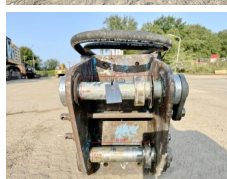

Hammer

Num?r de referin??

63

Algemeen

Tip	12 Ton Hammer
Location	Veldhoven, Netherlands
Descriere	Disponibil din stoc la Boss Machinery! Acest? - 12 Ton Hammer Hammer din 0 are o putere a motorului de - kW ?i 0 ore de func?ionare. Greutatea total? a acestui - 12 Ton Hammer este - kg ?i dimensiunile sunt 1.53 x 0.45 x 0.62. În plus, acest 12 Ton Hammer este echipat cu . Dori?i mai multe informa?ii sau dori?i s? încerca?i - 12 Ton Hammer la sediul nostru? V? rug?m s? ne contacta?i.

Maten / Gewichten

Extra dimensions:	Pin Size: 6 cm
Dimensiuni L*Î*L	1.53 x 0.45 x 0.62
Size Between Ears (cm):	26 cm