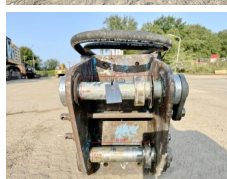

Hammer

Număr de referință

63

Algemeen

Tip	12 Ton Hammer
Location	Veldhoven, Netherlands
Descriere	Disponibil din stoc la Boss Machinery! Acest - 12 Ton Hammer Hammer din 0 are o putere a motorului de - kW și 0 ore de funcționare. Greutatea totală a acestui - 12 Ton Hammer este - kg și dimensiunile sunt 1.53 x 0.45 x 0.62. În plus, acest 12 Ton Hammer este echipat cu . Doriți mai multe informații sau doriți să încercați - 12 Ton Hammer la sediul nostru? Vă rugăm să ne contactați.

Maten / Gewichten

Dimensiuni L*Î*L	1.53 x 0.45 x 0.62
Size Between Ears (cm):	26 cm
Extra dimensions:	Pin Size: 6 cm