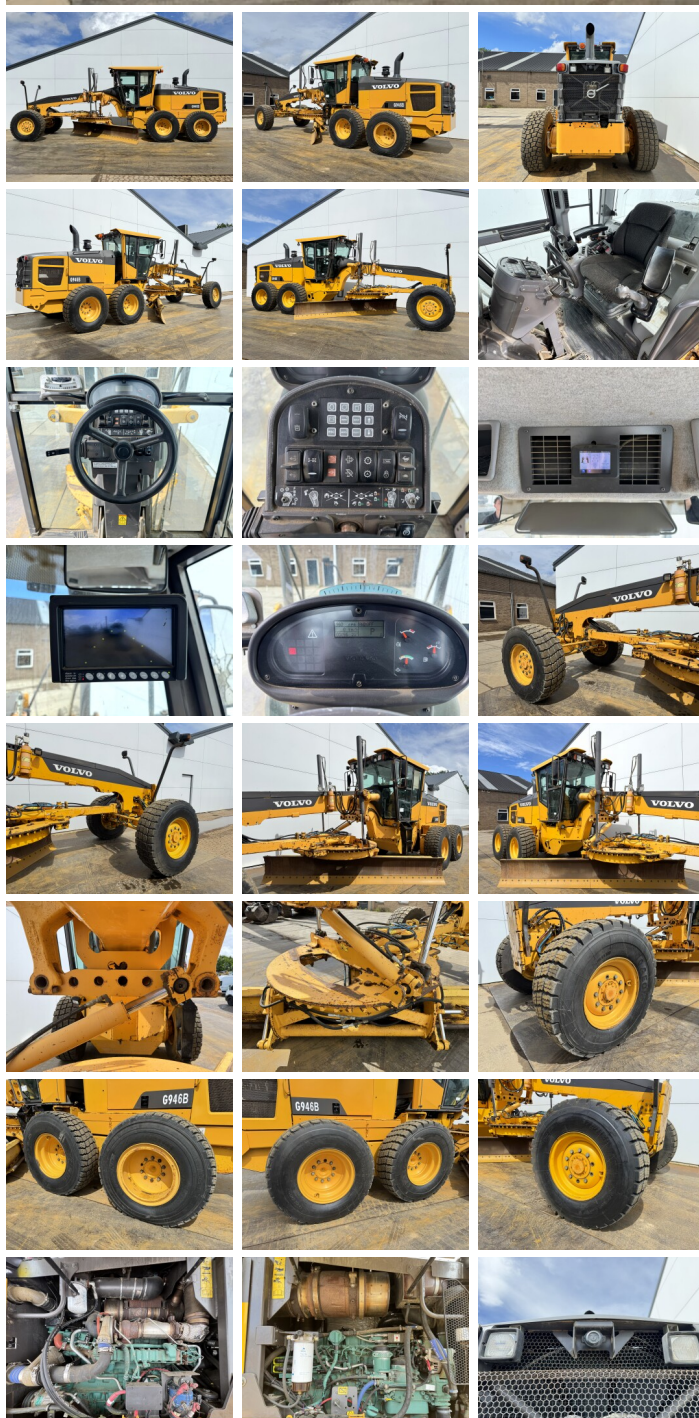

Volvo

Volvo G946B AWD 6x6

€ 64.500 Exclusiv

An 2014
Num?r de referin?? BM006945
Ore 8.681

Algemeen

Tip G946B AWD 6x6
Location Veldhoven, Netherlands
Certificaat EPA

Descriere

Disponibil din stoc la Boss Machinery! Aceast? Volvo G946B AWD 6x6 Grader din 2014 are o putere a motorului de 191 kW ?i 8681 ore de func?ionare. Greutatea total? a acestui Volvo G946B AWD 6x6 este 17810 kg ?i dimensiunile sunt 9.08 x 2.70 x 3.22. În plus, acest G946B AWD 6x6 este echipat cu Climate Control, Airco, Heated Seat, Camera, Radio, Bluetooth. Volvo Grader are, de asemenea, o certificare EPA . Dori?i mai multe informa?ii sau dori?i s? încerca?i Volvo G946B AWD 6x6 la sediul nostru? V? rug?m s? ne contacta?i.

Maten / Gewichten

Greutate 17810
Dimensiuni L*Î*L 9.08 x 2.70 x 3.22

Technische informatie

Consola de configurare 6x6

Motor informatie

Motor marca Volvo
Model de motor D8H
Cilindri 6
Turbo
Capacitate în kW 191

Banden / Rupsen

70% 70% 17.5R25
60% 60% 17.5R25
60% 60% 17.5R25

BOSS

MACHINERY