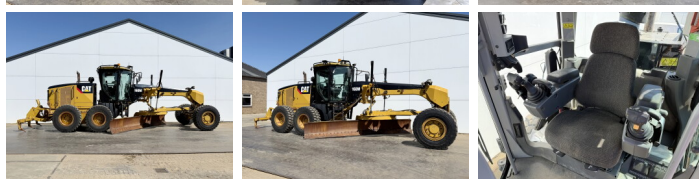

Caterpillar

Caterpillar 160M AWD

BOSS
MACHINERY

€ 74.500 Exclusiv

An 2010
Num?r de referin?? BM007238
Ore 16.695

Algemeen

Tip 160M AWD
Location Veldhoven, Netherlands
Certificaat EPA

Descriere

Disponibil din stoc la Boss Machinery! Acest? Caterpillar 160M AWD Grader din 2010 are o putere a motorului de 200 kW ?i 16695 ore de func?ionare. Greutatea total? a acestui Caterpillar 160M AWD este 19760 kg ?i dimensiunile sunt 9.58 x 2.86 x 3.28. În plus, acest 160M AWD este echipat cu Airco, Bluetooth, Radio, Climate Control, Func?ie suplimentar? hidraulic?. Caterpillar Grader are, de asemenea, o certificare EPA . Dori?i mai multe informa?ii sau dori?i s? încerca?i Caterpillar 160M AWD la sediul nostru? V? rug?m s? ne contacta?i.

Maten / Gewichten

Greutate 19760
Dimensiuni L*Î*L 9.58 x 2.86 x 3.28

Technische informatie

Consola de configurare 6x6

Motor informatie

Motor marca Caterpillar
Model de motor C9
Cilindri 6
Turbo
Capacitate în kW 200

Banden / Rupsen

40% 40% 17.5R25
40% 40% 17.5R25

40% 40%

17.5R25

Opties

Airco

Bluetooth

Radio