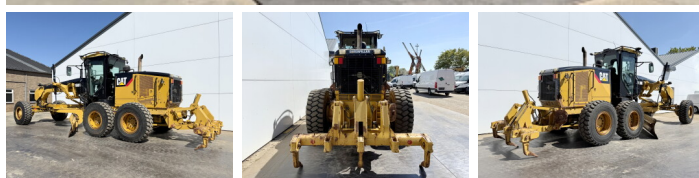

Caterpillar

Caterpillar 160M AWD

BOSS
MACHINERY

€ 74.500 Exclusiv

An 2010
Num?r de referin?? BM007238
Ore 16.695

Algemeen

Tip 160M AWD
Location Veldhoven, Netherlands
Certificaat EPA

Descriere

Disponibil din stoc la Boss Machinery! Acest? Caterpillar 160M AWD Grader din 2010 are o putere a motorului de 200 kW ?i 16695 ore de func?ionare. Greutatea total? a acestui Caterpillar 160M AWD este 19760 kg ?i dimensiunile sunt 9.58 x 2.86 x 3.28. În plus, acest 160M AWD este echipat cu Airco, Bluetooth, Radio, Climate Control, Func?ie suplimentar? hidraulic?. Caterpillar Grader are, de asemenea, o certificare EPA . Dori?i mai multe informa?ii sau dori?i s? încerca?i Caterpillar 160M AWD la sediul nostru? V? rug?m s? ne contacta?i.

Maten / Gewichten

Greutate 19760
Dimensiuni L*Î*L 9.58 x 2.86 x 3.28

Technische informatie

Consola de configurare 6x6

Motor informatie

Motor marca Caterpillar
Model de motor C9
Cilindri 6
Turbo
Capacitate în kW 200

Banden / Rupsen

40% 40% 17.5R25
40% 40% 17.5R25

40% 40%

17.5R25

Opties

Airco

Bluetooth

Radio