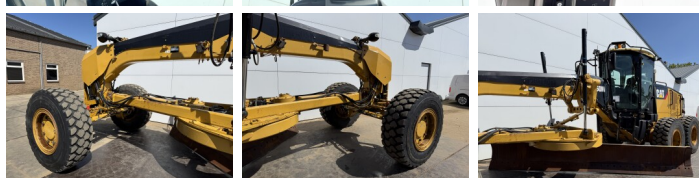

Caterpillar

Caterpillar 160M AWD

BOSS
MACHINERY

€ 74.500 Exclusiv

An 2010
Num?r de referin?? BM007238
Ore 16.695

Algemeen

Tip 160M AWD
Location Veldhoven, Netherlands
Certificaat EPA

Descriere

Disponibil din stoc la Boss Machinery! Acest? Caterpillar 160M AWD Grader din 2010 are o putere a motorului de 200 kW ?i 16695 ore de func?ionare. Greutatea total? a acestui Caterpillar 160M AWD este 19760 kg ?i dimensiunile sunt 9.58 x 2.86 x 3.28. În plus, acest 160M AWD este echipat cu Airco, Bluetooth, Radio, Climate Control, Func?ie suplimentar? hidraulic?. Caterpillar Grader are, de asemenea, o certificare EPA . Dori?i mai multe informa?ii sau dori?i s? încerca?i Caterpillar 160M AWD la sediul nostru? V? rug?m s? ne contacta?i.

Maten / Gewichten

Greutate 19760
Dimensiuni L*Î*L 9.58 x 2.86 x 3.28

Technische informatie

Consola de configurare 6x6

Motor informatie

Motor marca Caterpillar
Model de motor C9
Cilindri 6
Turbo
Capacitate în kW 200

Banden / Rupsen

40% 40% 17.5R25
40% 40% 17.5R25

40% 40%

17.5R25

Opties

Airco

Bluetooth

Radio