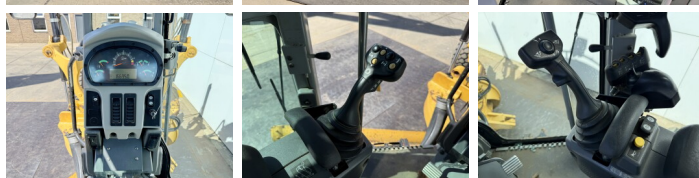

Disponibil din stoc la Boss Machinery! Acest? Caterpillar 160M AWD Grader din 2010 are o putere a motorului de 200 kW ?i 16695 ore de func?ionare. Greutatea total? a acestui Caterpillar 160M AWD este 19760 kg ?i dimensiunile sunt 9.58 x 2.86 x 3.28. În plus, acest 160M AWD este echipat cu Airco, Bluetooth, Radio, Climate Control, Func?ie suplimentar? hidraulic?. Caterpillar Grader are, de asemenea, o certificare EPA . Dori?i mai multe informa?ii sau dori?i s? încerca?i Caterpillar 160M AWD la sediul nostru? V? rug?m s? ne contacta?i.

Banden / Rupsen

40% 40% 17.5R25
40% 40% 17.5R25

40% 40%

17.5R25

Opties

Airco

Bluetooth

Radio