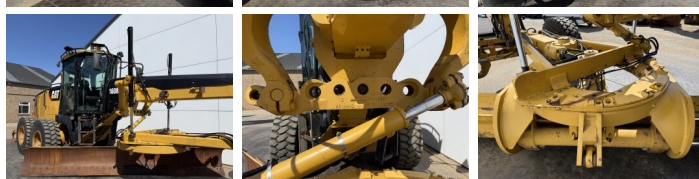

Caterpillar

Caterpillar 160M AWD

BOSS
MACHINERY

€ 74.500 Exclusiv

An 2010
Num?r de referin?? BM007238
Ore 16.695

Algemeen

Tip 160M AWD
Location Veldhoven, Netherlands
Certificaat EPA

Descriere

Disponibil din stoc la Boss Machinery! Acest? Caterpillar 160M AWD Grader din 2010 are o putere a motorului de 200 kW ?i 16695 ore de func?ionare. Greutatea total? a acestui Caterpillar 160M AWD este 19760 kg ?i dimensiunile sunt 9.58 x 2.86 x 3.28. În plus, acest 160M AWD este echipat cu Airco, Bluetooth, Radio, Climate Control, Func?ie suplimentar? hidraulic?. Caterpillar Grader are, de asemenea, o certificare EPA . Dori?i mai multe informa?ii sau dori?i s? încerca?i Caterpillar 160M AWD la sediul nostru? V? rug?m s? ne contacta?i.

Maten / Gewichten

Greutate 19760
Dimensiuni L*Î*L 9.58 x 2.86 x 3.28

Technische informatie

Consola de configurare 6x6

Motor informatie

Motor marca Caterpillar
Model de motor C9
Cilindri 6
Turbo
Capacitate în kW 200

Banden / Rupsen

40% 40% 17.5R25
40% 40% 17.5R25

40% 40%

17.5R25

Opties

Airco

Bluetooth

Radio