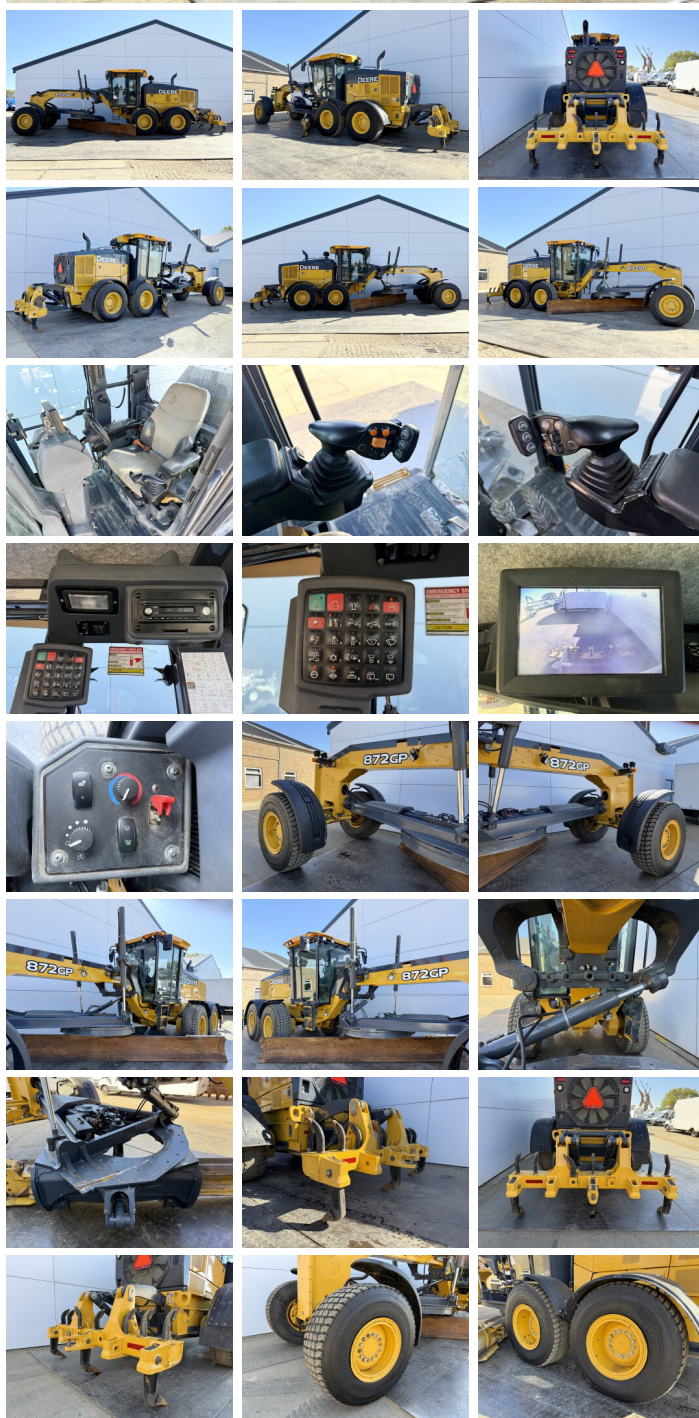

John Deere

John Deere 872G AWD

BOSS
MACHINERY

€ 84.500 Exclusiv

An 2020
Număr de referință BM007236
Ore 16.556

Algemeen

Tip 872G AWD
Location Veldhoven, Netherlands
Certificaat EPA

Descriere

Disponibil din stoc la Boss Machinery! Această John Deere 872G AWD Grader din 2020 are o putere a motorului de 287 kW și 16556 ore de funcționare. Greutatea totală a acestui John Deere 872G AWD este 18000 kg și dimensiunile sunt 9.80 x 2.83 x 3.20. În plus, acest 872G AWD este echipat cu Bluetooth, Airco, Climate Control, AdBlue, Heated Seat, Camera, Radio, Funcție suplimentară hidraulică. John Deere Grader are, de asemenea, o certificare EPA. Doriți mai multe informații sau doriți să încercați John Deere 872G AWD la sediul nostru? Vă rugăm să ne contactați.

Maten / Gewichten

Greutate 18000
Dimensiuni L*Î*L 9.80 x 2.83 x 3.20

Technische informatie

Consola de configurare 6x6

Motor informatie

Motor marca John Deere
Model de motor 6090HDW33
Cilindri 6
Turbo
Capacitate în kW 287

Banden / Rupsen

40% 40% 17.5R25
40% 40% 17.5R25