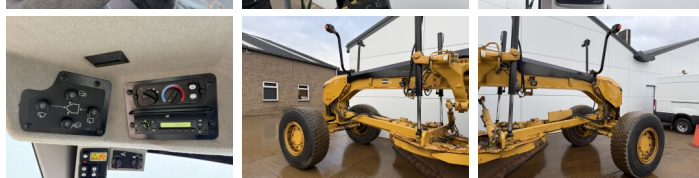

Caterpillar

Caterpillar 140M2 VHP AWD 6x6

€ 84.500 Excl. tax

An 2012
Număr de referință BM007139

Algemeen

Tip 140M2 VHP AWD 6x6
Location Veldhoven, Netherlands
Certificaat EPA

Disponibil din stoc la Boss Machinery! Acest Caterpillar 140M2 VHP AWD 6x6 Grader din 2012 are o putere a motorului de 197 kW și 0 ore de funcționare. Greutatea totală a acestui Caterpillar 140M2 VHP AWD 6x6 este 17680 kg și dimensiunile sunt 8.75 x 2.90 x 3.40. În plus, acest 140M2 VHP AWD 6x6 este echipat cu Airco, Climate Control, AdBlue, Camera, Radio, Bluetooth, Funcție suplimentară hidraulică. Caterpillar Grader are, de asemenea, o certificare EPA. Doriți mai multe informații sau doriți să încercați Caterpillar 140M2 VHP AWD 6x6 la sediul nostru? Vă rugăm să ne contactați.

Maten / Gewichten

Dimensiuni L*Î*L 8.75 x 2.90 x 3.40
Greutate 17680
Extra dimensions: 4.88m Blade

Technische informatie

Consola de configurare 6x6

Motor informatie

Motor marca Caterpillar
Model de motor C9.3
Cilindri 6
Turbo
Capacitate în kW 197

BOSS
MACHINERY

Banden / Rupsen

30%	30%	17.5R25 Good Year
30%	30%	17.5R25 Good Year
30%	30%	17.5R25 Good Year

Opties

Airco

Climate Control

AdBlue

Camera