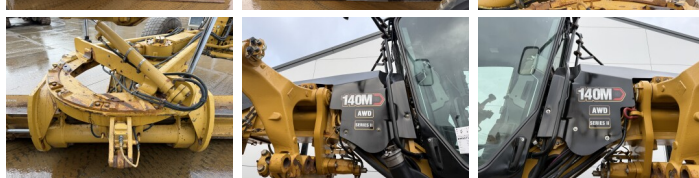

Caterpillar

Caterpillar 140M2 VHP AWD 6x6

€ 84.500 Excl. tax

An 2012
Număr de referință BM007139

Algemeen

Tip 140M2 VHP AWD 6x6
Location Veldhoven, Netherlands
Certificaat EPA

Disponibil din stoc la Boss Machinery! Acest Caterpillar 140M2 VHP AWD 6x6 Grader din 2012 are o putere a motorului de 197 kW și 0 ore de funcționare. Greutatea totală a acestui Caterpillar 140M2 VHP AWD 6x6 este 17680 kg și dimensiunile sunt 8.75 x 2.90 x 3.40. În plus, acest 140M2 VHP AWD 6x6 este echipat cu Airco, Climate Control, AdBlue, Camera, Radio, Bluetooth, Funcție suplimentară hidraulică. Caterpillar Grader are, de asemenea, o certificare EPA. Doriți mai multe informații sau doriți să încercați Caterpillar 140M2 VHP AWD 6x6 la sediul nostru? Vă rugăm să ne contactați.

Maten / Gewichten

Dimensiuni L*Î*L 8.75 x 2.90 x 3.40
Greutate 17680
Extra dimensions: 4.88m Blade

Technische informatie

Consola de configurare 6x6

Motor informatie

Motor marca Caterpillar
Model de motor C9.3
Cilindri 6
Turbo
Capacitate în kW 197

BOSS
MACHINERY

Banden / Rupsen

30%	30%	17.5R25 Good Year
30%	30%	17.5R25 Good Year
30%	30%	17.5R25 Good Year

Opties

Airco

Climate Control

AdBlue

Camera