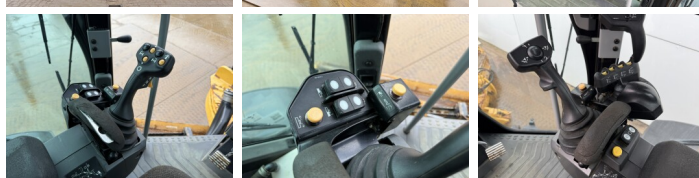

Caterpillar

Caterpillar 140M2 VHP AWD 6x6

€ 84.500 Excl. tax

An 2012
Număr de referință BM007139

Algemeen

Tip 140M2 VHP AWD 6x6
Location Veldhoven, Netherlands
Certificaat EPA

Disponibil din stoc la Boss Machinery! Acest Caterpillar 140M2 VHP AWD 6x6 Grader din 2012 are o putere a motorului de 197 kW și 0 ore de funcționare. Greutatea totală a acestui Caterpillar 140M2 VHP AWD 6x6 este 17680 kg și dimensiunile sunt 8.75 x 2.90 x 3.40. În plus, acest 140M2 VHP AWD 6x6 este echipat cu Airco, Climate Control, AdBlue, Camera, Radio, Bluetooth, Funcție suplimentară hidraulică. Caterpillar Grader are, de asemenea, o certificare EPA. Doriți mai multe informații sau doriți să încercați Caterpillar 140M2 VHP AWD 6x6 la sediul nostru? Vă rugăm să ne contactați.

BOSS
MACHINERY

Banden / Rupsen

30%	30%	17.5R25 Good Year
30%	30%	17.5R25 Good Year
30%	30%	17.5R25 Good Year

Opties

Airco

Climate Control

AdBlue

Camera