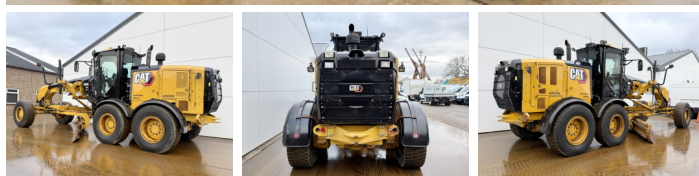

Caterpillar

Caterpillar 140M2 VHP AWD 6x6

€ 84.500 Excl. tax

An 2012
Număr de referință BM007139

Algemeen

Tip 140M2 VHP AWD 6x6
Location Veldhoven, Netherlands
Certificaat EPA

Disponibil din stoc la Boss Machinery! Acest Caterpillar 140M2 VHP AWD 6x6 Grader din 2012 are o putere a motorului de 197 kW și 0 ore de funcționare. Greutatea totală a acestui Caterpillar 140M2 VHP AWD 6x6 este 17680 kg și dimensiunile sunt 8.75 x 2.90 x 3.40. În plus, acest 140M2 VHP AWD 6x6 este echipat cu Airco, Climate Control, AdBlue, Camera, Radio, Bluetooth, Funcție suplimentară hidraulică. Caterpillar Grader are, de asemenea, o certificare EPA. Doriți mai multe informații sau doriți să încercați Caterpillar 140M2 VHP AWD 6x6 la sediul nostru? Vă rugăm să ne contactați.

Maten / Gewichten

Dimensiuni L*Î*L 8.75 x 2.90 x 3.40
Greutate 17680
Extra dimensions: 4.88m Blade

Technische informatie

Consola de configurare 6x6

Motor informatie

Motor marca Caterpillar
Model de motor C9.3
Cilindri 6
Turbo
Capacitate în kW 197

BOSS
MACHINERY

Banden / Rupsen

30%	30%	17.5R25 Good Year
30%	30%	17.5R25 Good Year
30%	30%	17.5R25 Good Year

Opties

Airco

Climate Control

AdBlue

Camera