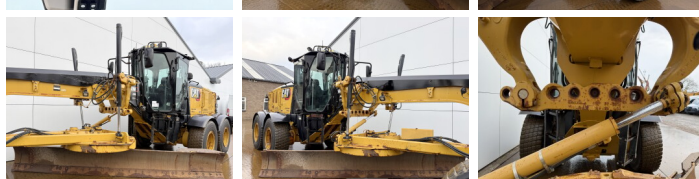

Caterpillar

Caterpillar 140M2 VHP AWD 6x6

€ 84.500 Excl. tax

An 2012
Număr de referință BM007139

Algemeen

Tip 140M2 VHP AWD 6x6
Location Veldhoven, Netherlands
Certificaat EPA

Disponibil din stoc la Boss Machinery! Acest Caterpillar 140M2 VHP AWD 6x6 Grader din 2012 are o putere a motorului de 197 kW și 0 ore de funcționare. Greutatea totală a acestui Caterpillar 140M2 VHP AWD 6x6 este 17680 kg și dimensiunile sunt 8.75 x 2.90 x 3.40. În plus, acest 140M2 VHP AWD 6x6 este echipat cu Airco, Climate Control, AdBlue, Camera, Radio, Bluetooth, Funcție suplimentară hidraulică. Caterpillar Grader are, de asemenea, o certificare EPA. Doriți mai multe informații sau doriți să încercați Caterpillar 140M2 VHP AWD 6x6 la sediul nostru? Vă rugăm să ne contactați.

Maten / Gewichten

Dimensiuni L*Î*L 8.75 x 2.90 x 3.40
Greutate 17680
Extra dimensions: 4.88m Blade

Technische informatie

Consola de configurare 6x6

Motor informatie

Motor marca Caterpillar
Model de motor C9.3
Cilindri 6
Turbo
Capacitate în kW 197

BOSS
MACHINERY

Banden / Rupsen

30%	30%	17.5R25 Good Year
30%	30%	17.5R25 Good Year
30%	30%	17.5R25 Good Year

Opties

Airco

Climate Control

AdBlue

Camera