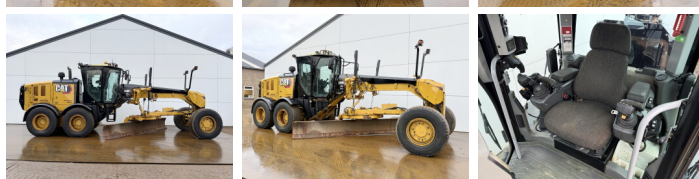

Caterpillar

Caterpillar 140M2 VHP AWD 6x6

€ 84.500 Excl. tax

An 2012
Număr de referință BM007139

Algemeen

Tip 140M2 VHP AWD 6x6
Location Veldhoven, Netherlands
Certificaat EPA

Disponibil din stoc la Boss Machinery! Acest Caterpillar 140M2 VHP AWD 6x6 Grader din 2012 are o putere a motorului de 197 kW și 0 ore de funcționare. Greutatea totală a acestui Caterpillar 140M2 VHP AWD 6x6 este 17680 kg și dimensiunile sunt 8.75 x 2.90 x 3.40. În plus, acest 140M2 VHP AWD 6x6 este echipat cu Airco, Climate Control, AdBlue, Camera, Radio, Bluetooth, Funcție suplimentară hidraulică. Caterpillar Grader are, de asemenea, o certificare EPA. Doriți mai multe informații sau doriți să încercați Caterpillar 140M2 VHP AWD 6x6 la sediul nostru? Vă rugăm să ne contactați.

Maten / Gewichten

Dimensiuni L*Î*L 8.75 x 2.90 x 3.40
Greutate 17680
Extra dimensions: 4.88m Blade

Technische informatie

Consola de configurare 6x6

Motor informatie

Motor marca Caterpillar
Model de motor C9.3
Cilindri 6
Turbo
Capacitate în kW 197

BOSS
MACHINERY

Banden / Rupsen

30%	30%	17.5R25 Good Year
30%	30%	17.5R25 Good Year
30%	30%	17.5R25 Good Year

Opties

Airco

Climate Control

AdBlue

Camera