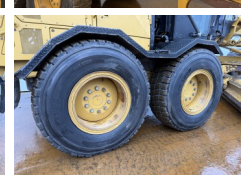

Disponibil din stoc la Boss Machinery! Acest? Caterpillar 140M3 Grader din 2018 are o putere a motorului de 189 kW ?i 8892 ore de func?ionare. Greutatea total? a acestui Caterpillar 140M3 este 17680 kg ?i dimensiunile sunt 8.91 x 2.88 x 3.49. În plus, acest 140M3 este echipat cu Radio, Bluetooth, Airco, Climate Control, AdBlue, Camera, Func?ie suplimentar? hidraulic?. Caterpillar Grader are, de asemenea, o certificare EPA . Dori?i mai multe informa?ii sau dori?i s? încerca?i Caterpillar 140M3 la sediul nostru? V? rug?m s? ne contacta?i.

Maten / Gewichten

Dimensiuni L*Î*L 8.91 x 2.88 x 3.49
Greutate 17680

Technische informatie

Consola de configurare 6x4

Motor informatie

Motor marca Caterpillar
Model de motor C9.3
Cilindri 6
Turbo
Capacitate în kW 189

Banden / Rupsen

40% 40% 17.5R25
40% 40% 17.5R25

40% 40%

17.5R25

Opties

Radio

Bluetooth

Airco