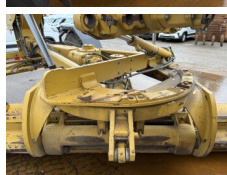

Disponibil din stoc la Boss Machinery! Acest? Caterpillar 140M3 Grader din 2018 are o putere a motorului de 189 kW ?i 8892 ore de func?ionare. Greutatea total? a acestui Caterpillar 140M3 este 17680 kg ?i dimensiunile sunt 8.91 x 2.88 x 3.49. În plus, acest 140M3 este echipat cu Radio, Bluetooth, Airco, Climate Control, AdBlue, Camera, Func?ie suplimentar? hidraulic?. Caterpillar Grader are, de asemenea, o certificare EPA . Dori?i mai multe informa?ii sau dori?i s? încerca?i Caterpillar 140M3 la sediul nostru? V? rug?m s? ne contacta?i.

Banden / Rupsen

40% 40% 17.5R25
40% 40% 17.5R25

40% 40%

17.5R25

Opties

Radio

Bluetooth

Airco