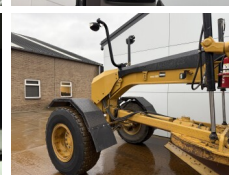

Disponibil din stoc la Boss Machinery! Acest? Caterpillar 140M3 Grader din 2018 are o putere a motorului de 189 kW ?i 8892 ore de func?ionare. Greutatea total? a acestui Caterpillar 140M3 este 17680 kg ?i dimensiunile sunt 8.91 x 2.88 x 3.49. În plus, acest 140M3 este echipat cu Radio, Bluetooth, Airco, Climate Control, AdBlue, Camera, Func?ie suplimentar? hidraulic?. Caterpillar Grader are, de asemenea, o certificare EPA . Dori?i mai multe informa?ii sau dori?i s? încerca?i Caterpillar 140M3 la sediul nostru? V? rug?m s? ne contacta?i.

Banden / Rupsen

40% 40% 17.5R25
40% 40% 17.5R25

40% 40%

17.5R25

Opties

Radio

Bluetooth

Airco