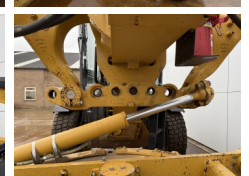

Disponibil din stoc la Boss Machinery! Acest? Caterpillar 140M3 Grader din 2018 are o putere a motorului de 189 kW ?i 8892 ore de func?ionare. Greutatea total? a acestui Caterpillar 140M3 este 17680 kg ?i dimensiunile sunt 8.91 x 2.88 x 3.49. În plus, acest 140M3 este echipat cu Radio, Bluetooth, Airco, Climate Control, AdBlue, Camera, Func?ie suplimentar? hidraulic?. Caterpillar Grader are, de asemenea, o certificare EPA . Dori?i mai multe informa?ii sau dori?i s? încerca?i Caterpillar 140M3 la sediul nostru? V? rug?m s? ne contacta?i.

Banden / Rupsen

40% 40% 17.5R25
40% 40% 17.5R25

40% 40%

17.5R25

Opties

Radio

Bluetooth

Airco