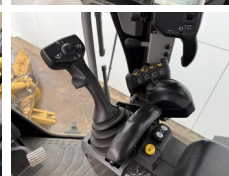

Disponibil din stoc la Boss Machinery! Acest? Caterpillar 140M3 Grader din 2018 are o putere a motorului de 189 kW ?i 8892 ore de func?ionare. Greutatea total? a acestui Caterpillar 140M3 este 17680 kg ?i dimensiunile sunt 8.91 x 2.88 x 3.49. În plus, acest 140M3 este echipat cu Radio, Bluetooth, Airco, Climate Control, AdBlue, Camera, Func?ie suplimentar? hidraulic?. Caterpillar Grader are, de asemenea, o certificare EPA . Dori?i mai multe informa?ii sau dori?i s? încerca?i Caterpillar 140M3 la sediul nostru? V? rug?m s? ne contacta?i.

Banden / Rupsen

40% 40% 17.5R25
40% 40% 17.5R25

40% 40%

17.5R25

Opties

Radio

Bluetooth

Airco