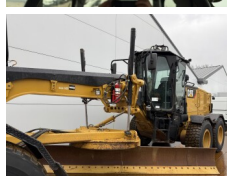

Disponibil din stoc la Boss Machinery! Acest? Caterpillar 140M3 Grader din 2018 are o putere a motorului de 189 kW ?i 8892 ore de func?ionare. Greutatea total? a acestui Caterpillar 140M3 este 17680 kg ?i dimensiunile sunt 8.91 x 2.88 x 3.49. În plus, acest 140M3 este echipat cu Radio, Bluetooth, Airco, Climate Control, AdBlue, Camera, Func?ie suplimentar? hidraulic?. Caterpillar Grader are, de asemenea, o certificare EPA . Dori?i mai multe informa?ii sau dori?i s? încerca?i Caterpillar 140M3 la sediul nostru? V? rug?m s? ne contacta?i.

Banden / Rupsen

40% 40% 17.5R25
40% 40% 17.5R25

40% 40%

17.5R25

Opties

Radio

Bluetooth

Airco