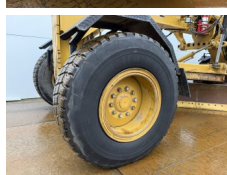

Disponibil din stoc la Boss Machinery! Acest? Caterpillar 140M3 Grader din 2018 are o putere a motorului de 189 kW ?i 8892 ore de func?ionare. Greutatea total? a acestui Caterpillar 140M3 este 17680 kg ?i dimensiunile sunt 8.91 x 2.88 x 3.49. În plus, acest 140M3 este echipat cu Radio, Bluetooth, Airco, Climate Control, AdBlue, Camera, Func?ie suplimentar? hidraulic?. Caterpillar Grader are, de asemenea, o certificare EPA . Dori?i mai multe informa?ii sau dori?i s? încerca?i Caterpillar 140M3 la sediul nostru? V? rug?m s? ne contacta?i.

Maten / Gewichten

Dimensiuni L*Î*L 8.91 x 2.88 x 3.49
Greutate 17680

Technische informatie

Consola de configurare 6x4

Motor informatie

Motor marca Caterpillar
Model de motor C9.3
Cilindri 6
Turbo
Capacitate în kW 189

Banden / Rupsen

40% 40% 17.5R25
40% 40% 17.5R25

40% 40%

17.5R25

Opties

Radio

Bluetooth

Airco