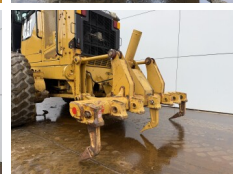

Caterpillar

Caterpillar 14M

BOSS
MACHINERY

An **2008**
Număr de referință **BM007047**

Algemeen

Tip **14M**
Location **Veldhoven, Netherlands**
Certificaat **EPA**
Disponibil din stoc la Boss Machinery! Acest Caterpillar 14M Grader din 2008 are o putere a motorului de 205 kW și 0 ore de funcționare. Greutatea totală a acestui Caterpillar 14M este 20560 kg și dimensiunile sunt 10.86 x 3.08 x 3.56. În plus, acest 14M este echipat cu Radio, AdBlue, Ripper Valve, Bluetooth, Airco, Funcție suplimentară hidraulică. Caterpillar Grader are, de asemenea, o certificare EPA. Doriți mai multe informații sau doriți să încercați Caterpillar 14M la sediul nostru? Vă rugăm să ne contactați.

Descriere

Maten / Gewichten

Dimensiuni L*Î*L **10.86 x 3.08 x 3.56**
Greutate **20560**

Technische informatie

Consola de configurare **6x4**

Motor informatie

Motor marca **Caterpillar**
Model de motor **C11**
Cilindri **6**
Turbo
Capacitate în kW **205**

Banden / Rupsen

60% 60% **20.5R25**
40% 40% **20.5R25**
40% 40% **20.5R25**

Opties

Radio