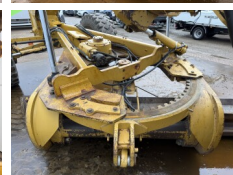

Caterpillar

Caterpillar 14M

BOSS
MACHINERY

An **2008**
Număr de referință **BM007047**

Algemeen

Tip **14M**
Location **Veldhoven, Netherlands**
Certificaat **EPA**
Disponibil din stoc la Boss Machinery! Acest Caterpillar 14M Grader din 2008 are o putere a motorului de 205 kW și 0 ore de funcționare. Greutatea totală a acestui Caterpillar 14M este 20560 kg și dimensiunile sunt 10.86 x 3.08 x 3.56. În plus, acest 14M este echipat cu Radio, AdBlue, Ripper Valve, Bluetooth, Airco, Funcție suplimentară hidraulică. Caterpillar Grader are, de asemenea, o certificare EPA. Doriți mai multe informații sau doriți să încercați Caterpillar 14M la sediul nostru? Vă rugăm să ne contactați.

Descriere

Maten / Gewichten

Dimensiuni L*Î*L **10.86 x 3.08 x 3.56**
Greutate **20560**

Technische informatie

Consola de configurare **6x4**

Motor informatie

Motor marca **Caterpillar**
Model de motor **C11**
Cilindri **6**
Turbo
Capacitate în kW **205**

Banden / Rupsen

60% 60% **20.5R25**
40% 40% **20.5R25**
40% 40% **20.5R25**

Opties

Radio