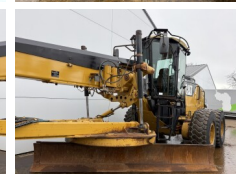

Caterpillar

Caterpillar 14M

BOSS
MACHINERY

An **2008**
Număr de referință **BM007047**

Algemeen

Tip **14M**
Location **Veldhoven, Netherlands**
Certificaat **EPA**
Disponibil din stoc la Boss Machinery! Acest Caterpillar 14M Grader din 2008 are o putere a motorului de 205 kW și 0 ore de funcționare. Greutatea totală a acestui Caterpillar 14M este 20560 kg și dimensiunile sunt 10.86 x 3.08 x 3.56. În plus, acest 14M este echipat cu Radio, AdBlue, Ripper Valve, Bluetooth, Airco, Funcție suplimentară hidraulică. Caterpillar Grader are, de asemenea, o certificare EPA. Doriți mai multe informații sau doriți să încercați Caterpillar 14M la sediul nostru? Vă rugăm să ne contactați.

Descriere

Maten / Gewichten

Dimensiuni L*Î*L **10.86 x 3.08 x 3.56**
Greutate **20560**

Technische informatie

Consola de configurare **6x4**

Motor informatie

Motor marca **Caterpillar**
Model de motor **C11**
Cilindri **6**
Turbo
Capacitate în kW **205**

Banden / Rupsen

60% 60% **20.5R25**
40% 40% **20.5R25**
40% 40% **20.5R25**

Opties

Radio