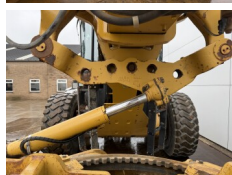

Caterpillar

Caterpillar 14M

BOSS
MACHINERY

An **2008**
Număr de referință **BM007047**

Algemeen

Tip **14M**
Location **Veldhoven, Netherlands**
Certificaat **EPA**
Disponibil din stoc la Boss Machinery! Acest Caterpillar 14M Grader din 2008 are o putere a motorului de 205 kW și 0 ore de funcționare. Greutatea totală a acestui Caterpillar 14M este 20560 kg și dimensiunile sunt 10.86 x 3.08 x 3.56. În plus, acest 14M este echipat cu Radio, AdBlue, Ripper Valve, Bluetooth, Airco, Funcție suplimentară hidraulică. Caterpillar Grader are, de asemenea, o certificare EPA. Doriți mai multe informații sau doriți să încercați Caterpillar 14M la sediul nostru? Vă rugăm să ne contactați.

Descriere

Maten / Gewichten

Dimensiuni L*Î*L **10.86 x 3.08 x 3.56**
Greutate **20560**

Technische informatie

Consola de configurare **6x4**

Motor informatie

Motor marca **Caterpillar**
Model de motor **C11**
Cilindri **6**
Turbo
Capacitate în kW **205**

Banden / Rupsen

60% 60% **20.5R25**
40% 40% **20.5R25**
40% 40% **20.5R25**

Opties

Radio