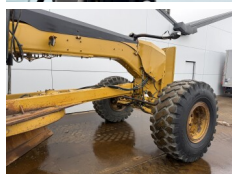

Caterpillar

Caterpillar 14M

BOSS
MACHINERY

An **2008**
Număr de referință **BM007047**

Algemeen

Tip **14M**
Location **Veldhoven, Netherlands**
Certificaat **EPA**
Disponibil din stoc la Boss Machinery! Acest Caterpillar 14M Grader din 2008 are o putere a motorului de 205 kW și 0 ore de funcționare. Greutatea totală a acestui Caterpillar 14M este 20560 kg și dimensiunile sunt 10.86 x 3.08 x 3.56. În plus, acest 14M este echipat cu Radio, AdBlue, Ripper Valve, Bluetooth, Airco, Funcție suplimentară hidraulică. Caterpillar Grader are, de asemenea, o certificare EPA. Doriți mai multe informații sau doriți să încercați Caterpillar 14M la sediul nostru? Vă rugăm să ne contactați.

Descriere

Maten / Gewichten

Dimensiuni L*Î*L **10.86 x 3.08 x 3.56**
Greutate **20560**

Technische informatie

Consola de configurare **6x4**

Motor informatie

Motor marca **Caterpillar**
Model de motor **C11**
Cilindri **6**
Turbo
Capacitate în kW **205**

Banden / Rupsen

60% 60% **20.5R25**
40% 40% **20.5R25**
40% 40% **20.5R25**

Opties

Radio