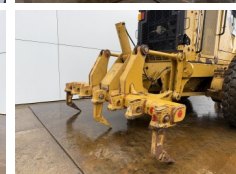

Caterpillar

Caterpillar 14M

BOSS
MACHINERY

An **2008**
Număr de referință **BM007047**

Algemeen

Tip **14M**
Location **Veldhoven, Netherlands**
Certificaat **EPA**
Disponibil din stoc la Boss Machinery! Acest Caterpillar 14M Grader din 2008 are o putere a motorului de 205 kW și 0 ore de funcționare. Greutatea totală a acestui Caterpillar 14M este 20560 kg și dimensiunile sunt 10.86 x 3.08 x 3.56. În plus, acest 14M este echipat cu Radio, AdBlue, Ripper Valve, Bluetooth, Airco, Funcție suplimentară hidraulică. Caterpillar Grader are, de asemenea, o certificare EPA. Doriți mai multe informații sau doriți să încercați Caterpillar 14M la sediul nostru? Vă rugăm să ne contactați.

Descriere

Maten / Gewichten

Dimensiuni L*Î*L **10.86 x 3.08 x 3.56**
Greutate **20560**

Technische informatie

Consola de configurare **6x4**

Motor informatie

Motor marca **Caterpillar**
Model de motor **C11**
Cilindri **6**
Turbo
Capacitate în kW **205**

Banden / Rupsen

60% 60% **20.5R25**
40% 40% **20.5R25**
40% 40% **20.5R25**

Opties

Radio