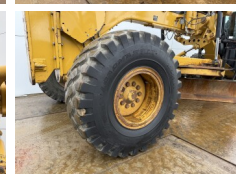

Caterpillar

Caterpillar 14M

BOSS
MACHINERY

An **2008**
Număr de referință **BM007047**

Algemeen

Tip **14M**
Location **Veldhoven, Netherlands**
Certificaat **EPA**
Disponibil din stoc la Boss Machinery! Acest Caterpillar 14M Grader din 2008 are o putere a motorului de 205 kW și 0 ore de funcționare. Greutatea totală a acestui Caterpillar 14M este 20560 kg și dimensiunile sunt 10.86 x 3.08 x 3.56. În plus, acest 14M este echipat cu Radio, AdBlue, Ripper Valve, Bluetooth, Airco, Funcție suplimentară hidraulică. Caterpillar Grader are, de asemenea, o certificare EPA. Doriți mai multe informații sau doriți să încercați Caterpillar 14M la sediul nostru? Vă rugăm să ne contactați.

Descriere

Maten / Gewichten

Dimensiuni L*Î*L **10.86 x 3.08 x 3.56**
Greutate **20560**

Technische informatie

Consola de configurare **6x4**

Motor informatie

Motor marca **Caterpillar**
Model de motor **C11**
Cilindri **6**
Turbo
Capacitate în kW **205**

Banden / Rupsen

60% 60% **20.5R25**
40% 40% **20.5R25**
40% 40% **20.5R25**

Opties

Radio