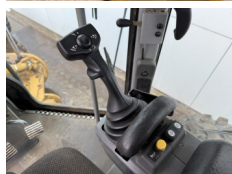

Caterpillar

Caterpillar 14M

BOSS
MACHINERY

An **2008**
Număr de referință **BM007047**

Algemeen

Tip **14M**
Location **Veldhoven, Netherlands**
Certificaat **EPA**
Disponibil din stoc la Boss Machinery! Acest Caterpillar 14M Grader din 2008 are o putere a motorului de 205 kW și 0 ore de funcționare. Greutatea totală a acestui Caterpillar 14M este 20560 kg și dimensiunile sunt 10.86 x 3.08 x 3.56. În plus, acest 14M este echipat cu Radio, AdBlue, Ripper Valve, Bluetooth, Airco, Funcție suplimentară hidraulică. Caterpillar Grader are, de asemenea, o certificare EPA. Doriți mai multe informații sau doriți să încercați Caterpillar 14M la sediul nostru? Vă rugăm să ne contactați.

Descriere

Maten / Gewichten

Dimensiuni L*Î*L **10.86 x 3.08 x 3.56**
Greutate **20560**

Technische informatie

Consola de configurare **6x4**

Motor informatie

Motor marca **Caterpillar**
Model de motor **C11**
Cilindri **6**
Turbo
Capacitate în kW **205**

Banden / Rupsen

60% 60% **20.5R25**
40% 40% **20.5R25**
40% 40% **20.5R25**

Opties

Radio