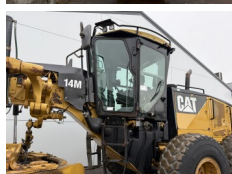

Caterpillar

Caterpillar 14M

BOSS
MACHINERY

An **2008**
Număr de referință **BM007047**

Algemeen

Tip **14M**
Location **Veldhoven, Netherlands**
Certificaat **EPA**
Disponibil din stoc la Boss Machinery! Acest Caterpillar 14M Grader din 2008 are o putere a motorului de 205 kW și 0 ore de funcționare. Greutatea totală a acestui Caterpillar 14M este 20560 kg și dimensiunile sunt 10.86 x 3.08 x 3.56. În plus, acest 14M este echipat cu Radio, AdBlue, Ripper Valve, Bluetooth, Airco, Funcție suplimentară hidraulică. Caterpillar Grader are, de asemenea, o certificare EPA. Doriți mai multe informații sau doriți să încercați Caterpillar 14M la sediul nostru? Vă rugăm să ne contactați.

Descriere

Maten / Gewichten

Dimensiuni L*Î*L **10.86 x 3.08 x 3.56**
Greutate **20560**

Technische informatie

Consola de configurare **6x4**

Motor informatie

Motor marca **Caterpillar**
Model de motor **C11**
Cilindri **6**
Turbo
Capacitate în kW **205**

Banden / Rupsen

60% 60% **20.5R25**
40% 40% **20.5R25**
40% 40% **20.5R25**

Opties

Radio