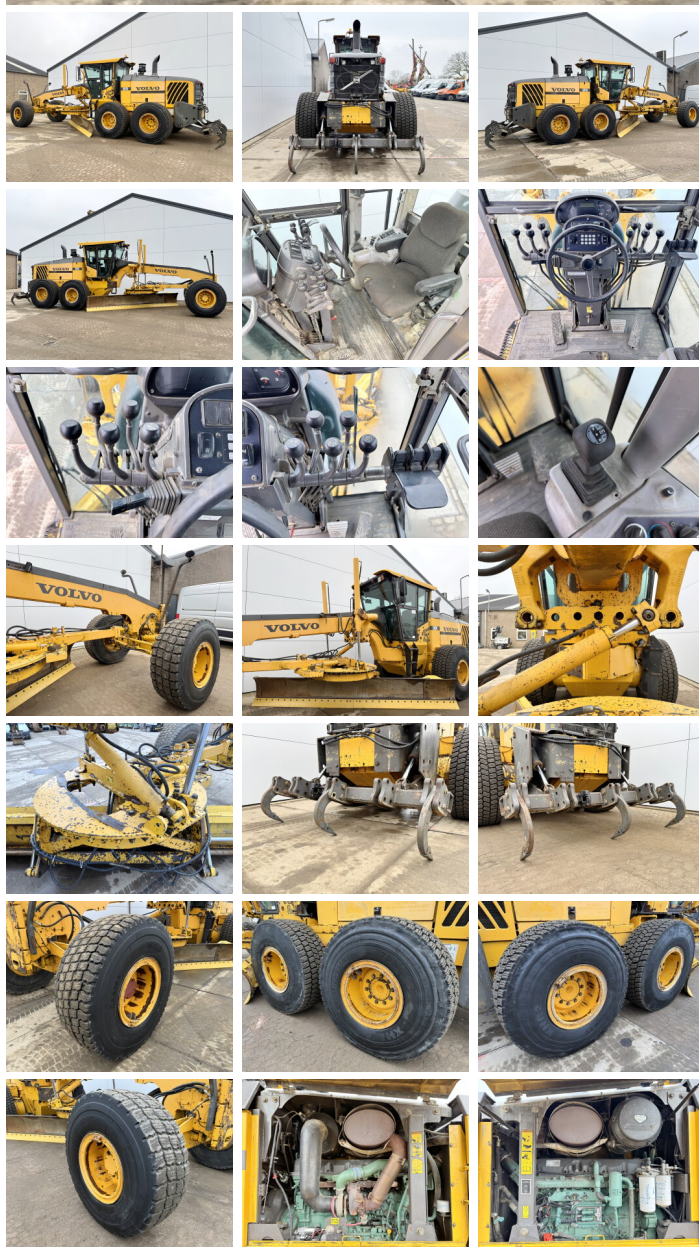

Volvo

Volvo G970

€ 56.500 Exclusiv

An 2011
Număr de referință BM006230

Algemeen

Tip G970
Location Veldhoven, Netherlands
Certificat EPA
Chassis nummer VCE0G970POS525327

Descriere

Disponibil din stoc la Boss Machinery! Acest Volvo G970 Grader din 2011 are o putere a motorului de 191 kW și 0 ore de funcționare. Greutatea totală a acestui Volvo G970 este 20680 kg și dimensiunile sunt 10.40 x 2.95 x 3.30. În plus, acest G970 este echipat cu Airco, Funcție suplimentară hidraulică. Volvo Grader are, de asemenea, o certificare EPA. Doriți mai multe informații sau doriți să încercați Volvo G970 la sediul nostru? Vă rugăm să ne contactați.

Maten / Gewichten

Greutate 20680
Dimensiuni L*Î*L 10.40 x 2.95 x 3.30

Technische informatie

Consola de configurare 6x4

Motor informatie

Motor marca Volvo
Model de motor D9B
Cilindri 6
Turbo
Capacitate în kW 191

Banden / Rupsen

50% 50% 20.5R25
50% 50% 20.5R25
50% 50% 20.5R25