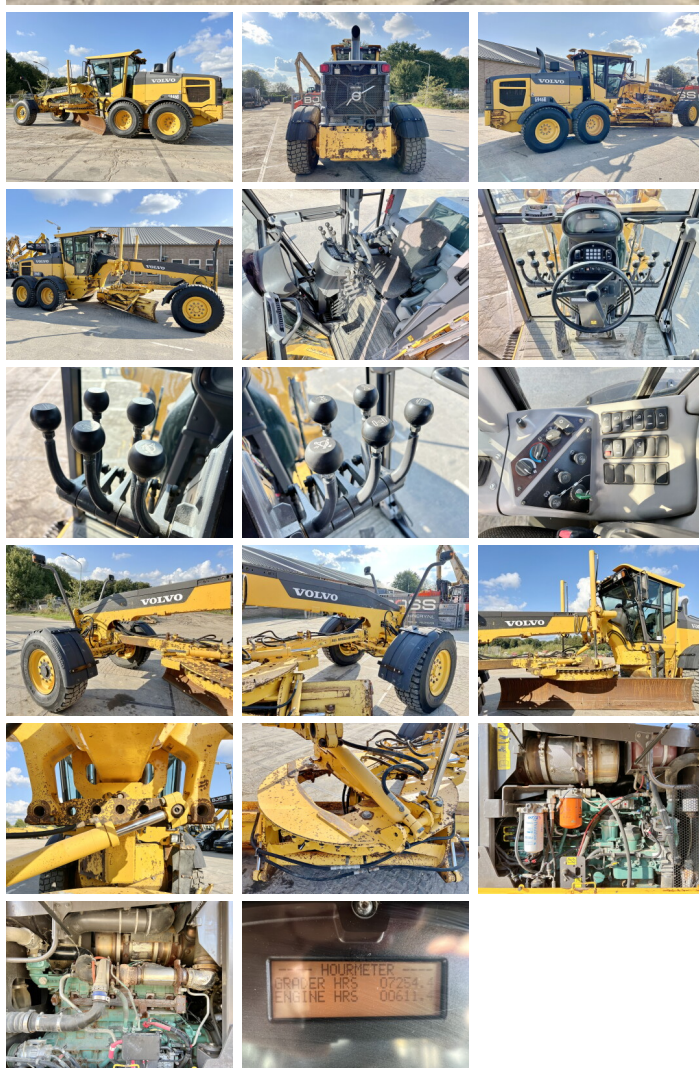

Volvo

Volvo G946B 6x6

BOSS
MACHINERY

€ 74.500 Exclusiv

An 2013
Num?r de referin?? BM006033
Ore 7.254

Algemeen

Tip G946B 6x6
Location Veldhoven, Netherlands
Certificaat EPA

Descriere

Disponibil din stoc la Boss Machinery! Aceast? Volvo G946B 6x6 Grader din 2013 are o putere a motorului de 191 kW ?i 7254 ore de func?ionare. Greutatea total? a acestui Volvo G946B 6x6 este 17500 kg ?i dimensiunile sunt 9.35 x 2.82 x 3.23. În plus, acest G946B 6x6 este echipat cu Heated Mirrors, Backup alarm, Airco, Radio, Beacon. Volvo Grader are, de asemenea, o certificare EPA . Dori?i mai multe informa?ii sau dori?i s? încerca?i Volvo G946B 6x6 la sediul nostru? V? rug?m s? ne contacta?i.

Maten / Gewichten

Dimensiuni L*Î*L 9.35 x 2.82 x 3.23
Greutate 17500

Technische informatie

Consola de configurare 6x6

Motor informatie

Motor marca Volvo
Model de motor D8H
Cilindri 6
Turbo
Capacitate în kW 191

Banden / Rupsen

50% 50% 17.5R25
80% 80% 17.5R25
80% 80% 17.5R25

Opties

Heated Mirrors

Backup alarm

Airco

Radio

Beacon