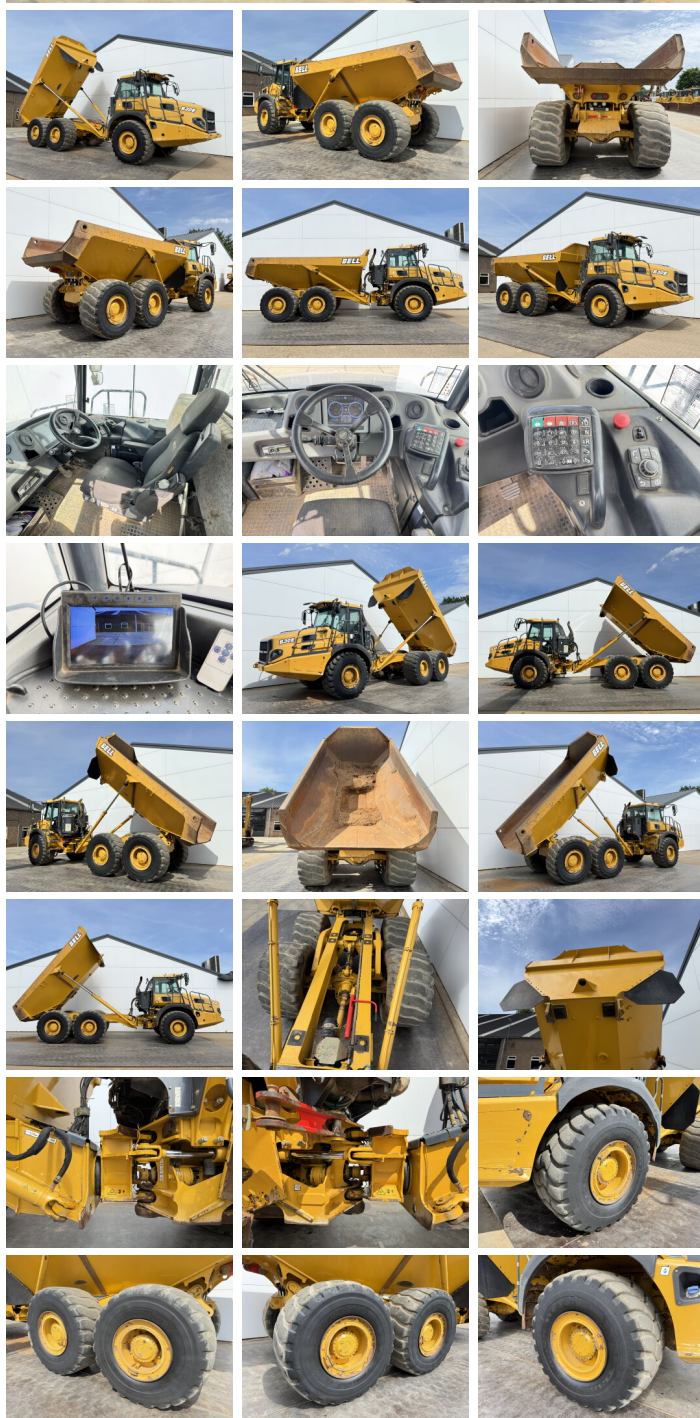

Bell

Bell B30E

€ 79.500 Exclusiv

An 2017
Num?r de referin?? BM007764
Ore 10.825

Algemeen

Tip B30E
Location Veldhoven, Netherlands
Certificaat CE + EPA
Disponibil din stoc la Boss Machinery! Acest? Bell B30E Dump Truck din 2017 are o putere a motorului de 260 kW ?i 10825 ore de func?ionare. Greutatea total? a acestui Bell B30E este 47680 kg ?i dimensiunile sunt 9.91 x 3.03 x 3.44. În plus, acest B30E este echipat cu Camera, Body heating, Airco, Radio. Bell Dump Truck are, de asemenea, o certificare CE + EPA . Dori?i mai multe informa?ii sau dori?i s? încerca?i Bell B30E la sediul nostru? V? rug?m s? ne contacta?i.

Maten / Gewichten

Dimensiuni L*Î*L 9.91 x 3.03 x 3.44
Greutate 47680

Technische informatie

Consola de configurare 6x6

Motor informatie

Motor marca Mercedes-Benz
Model de motor OM 936 LA
Cilindri 6
Turbo
Capacitate în kW 260

Banden / Rupsen

40% 40% 30/65R25
30% 30% 30/65R25
30% 30% 30/65R25

BOSS

MACHINERY