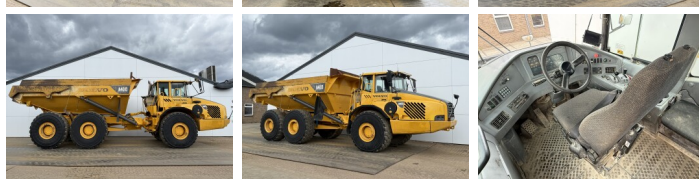

Volvo

Volvo A40D

BOSS
MACHINERY

€ 47.500 Exclusiv

An **2002**
Num?r de referin?? **BM007659**
Ore **29.850**

Algemeen

Tip **A40D**
Location **Veldhoven, Netherlands**
Disponibil din stoc la Boss Machinery! Acest? Volvo A40D Dump Truck din 2002 are o putere a motorului de 280 kW ?i 29850 ore de func?ionare. Greutatea total? a acestui Volvo A40D este 31270 kg ?i dimensiunile sunt 11.33 x 3.56 x 3.87. În plus, acest A40D este echipat cu Airco, Heated Seat, Camera. Dori?i mai multe informa?ii sau dori?i s? încerca?i Volvo A40D la sediul nostru? V? rug?m s? ne contacta?i.

Maten / Gewichten

Greutate **31270**
Dimensiuni L*Î*L **11.33 x 3.56 x 3.87**

Technische informatie

Consola de configurare **6x6**

Motor informatie

Motor marca **Volvo**
Model de motor **D12C**
Cilindri **6**
Turbo
Capacitate în kW **280**

Banden / Rupsen

30% 20% **29.5R25**
20% 20% **29.5R25**
20% 20% **29.5R25**

Opties

Airco