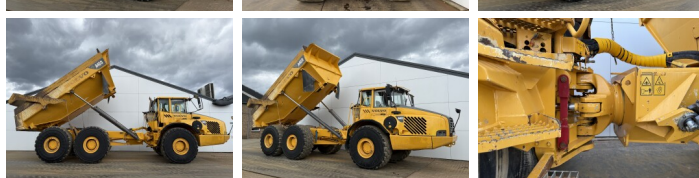

Volvo

Volvo A40D

BOSS
MACHINERY

€ 47.500 Exclusiv

An **2002**
Num?r de referin?? **BM007659**
Ore **29.850**

Algemeen

Tip **A40D**
Location **Veldhoven, Netherlands**
Disponibil din stoc la Boss Machinery! Acest? Volvo A40D Dump Truck din 2002 are o putere a motorului de 280 kW ?i 29850 ore de func?ionare. Greutatea total? a acestui Volvo A40D este 31270 kg ?i dimensiunile sunt 11.33 x 3.56 x 3.87. În plus, acest A40D este echipat cu Airco, Heated Seat, Camera. Dori?i mai multe informa?ii sau dori?i s? încerca?i Volvo A40D la sediul nostru? V? rug?m s? ne contacta?i.

Maten / Gewichten

Greutate **31270**
Dimensiuni L*Î*L **11.33 x 3.56 x 3.87**

Technische informatie

Consola de configurare **6x6**

Motor informatie

Motor marca **Volvo**
Model de motor **D12C**
Cilindri **6**
Turbo
Capacitate în kW **280**

Banden / Rupsen

30% 20% **29.5R25**
20% 20% **29.5R25**
20% 20% **29.5R25**

Opties

Airco