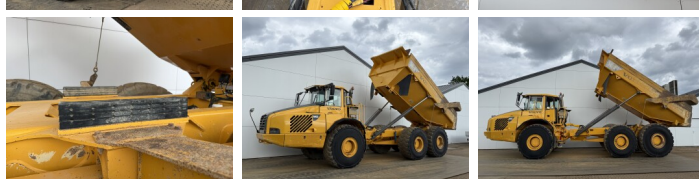

Volvo

Volvo A40D

BOSS
MACHINERY

€ 47.500 Exclusiv

An **2002**
Num?r de referin?? **BM007659**
Ore **29.850**

Algemeen

Tip **A40D**
Location **Veldhoven, Netherlands**
Disponibil din stoc la Boss Machinery! Acest? Volvo A40D Dump Truck din 2002 are o putere a motorului de 280 kW ?i 29850 ore de func?ionare. Greutatea total? a acestui Volvo A40D este 31270 kg ?i dimensiunile sunt 11.33 x 3.56 x 3.87. În plus, acest A40D este echipat cu Airco, Heated Seat, Camera. Dori?i mai multe informa?ii sau dori?i s? încerca?i Volvo A40D la sediul nostru? V? rug?m s? ne contacta?i.

Maten / Gewichten

Greutate **31270**
Dimensiuni L*Î*L **11.33 x 3.56 x 3.87**

Technische informatie

Consola de configurare **6x6**

Motor informatie

Motor marca **Volvo**
Model de motor **D12C**
Cilindri **6**
Turbo
Capacitate în kW **280**

Banden / Rupsen

30% 20% **29.5R25**
20% 20% **29.5R25**
20% 20% **29.5R25**

Opties

Airco