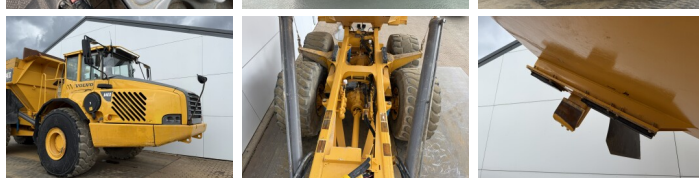

Volvo

Volvo A40D

BOSS
MACHINERY

€ 47.500 Exclusiv

An **2002**
Num?r de referin?? **BM007659**
Ore **29.850**

Algemeen

Tip **A40D**
Location **Veldhoven, Netherlands**
Disponibil din stoc la Boss Machinery! Acest? Volvo A40D Dump Truck din 2002 are o putere a motorului de 280 kW ?i 29850 ore de func?ionare. Greutatea total? a acestui Volvo A40D este 31270 kg ?i dimensiunile sunt 11.33 x 3.56 x 3.87. În plus, acest A40D este echipat cu Airco, Heated Seat, Camera. Dori?i mai multe informa?ii sau dori?i s? încerca?i Volvo A40D la sediul nostru? V? rug?m s? ne contacta?i.

Maten / Gewichten

Greutate **31270**
Dimensiuni L*Î*L **11.33 x 3.56 x 3.87**

Technische informatie

Consola de configurare **6x6**

Motor informatie

Motor marca **Volvo**
Model de motor **D12C**
Cilindri **6**
Turbo
Capacitate în kW **280**

Banden / Rupsen

30% 20% **29.5R25**
20% 20% **29.5R25**
20% 20% **29.5R25**

Opties

Airco