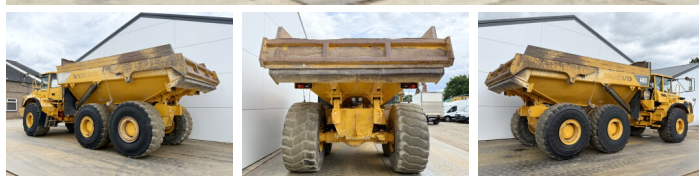

Volvo

Volvo A40D

BOSS
MACHINERY

€ 47.500 Exclusiv

An **2002**
Num?r de referin?? **BM007659**
Ore **29.850**

Algemeen

Tip **A40D**
Location **Veldhoven, Netherlands**
Disponibil din stoc la Boss Machinery! Acest? Volvo A40D Dump Truck din 2002 are o putere a motorului de 280 kW ?i 29850 ore de func?ionare. Greutatea total? a acestui Volvo A40D este 31270 kg ?i dimensiunile sunt 11.33 x 3.56 x 3.87. În plus, acest A40D este echipat cu Airco, Heated Seat, Camera. Dori?i mai multe informa?ii sau dori?i s? încerca?i Volvo A40D la sediul nostru? V? rug?m s? ne contacta?i.

Maten / Gewichten

Greutate **31270**
Dimensiuni L*Î*L **11.33 x 3.56 x 3.87**

Technische informatie

Consola de configurare **6x6**

Motor informatie

Motor marca **Volvo**
Model de motor **D12C**
Cilindri **6**
Turbo
Capacitate în kW **280**

Banden / Rupsen

30% 20% **29.5R25**
20% 20% **29.5R25**
20% 20% **29.5R25**

Opties

Airco